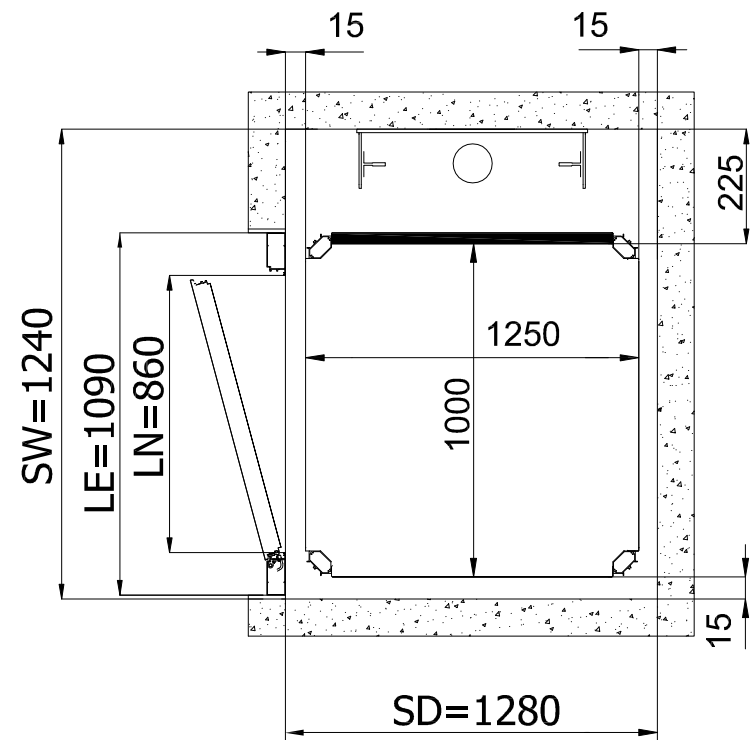

Внешние размеры платформы 1250х1000, Внутренние размеры платформы 1250х1000, распашные двери, направляющие сзади

БЕТОННАЯ ШАХТА (стальная дверь)

МЕТАЛЛОКАРКАСНАЯ ШАХТА (алюминиевая дверь)

Условные обозначение:

- SW - ширина шахты
- SD - глубина шахты
- LN - ширина двери (в свету)
- LE - ширина двери с рамой

До подписания письменного соглашения ООО "Креатив-Мастер" оставляет за собой право менять любую часть данной технической документации без предварительного согласования

Внешние размеры платформы 1250x1000, Внутренние размеры платформы 1250x1000, распашные двери, направляющие сбоку

БЕТОННАЯ ШАХТА (стальная дверь)

МЕТАЛЛОКАРКАСНАЯ ШАХТА (алюминиевая дверь)

Условные обозначение:

Изм	Лист	И докум	Подп.	Дата

Вертикальный подъемник E07
Размеры в плане

Лист

2

Внешние размеры платформы 1250x1000, Внутренние размеры платформы 1190x1000, распашные двери, направляющие сзади

БЕТОННАЯ ШАХТА (стальная дверь)