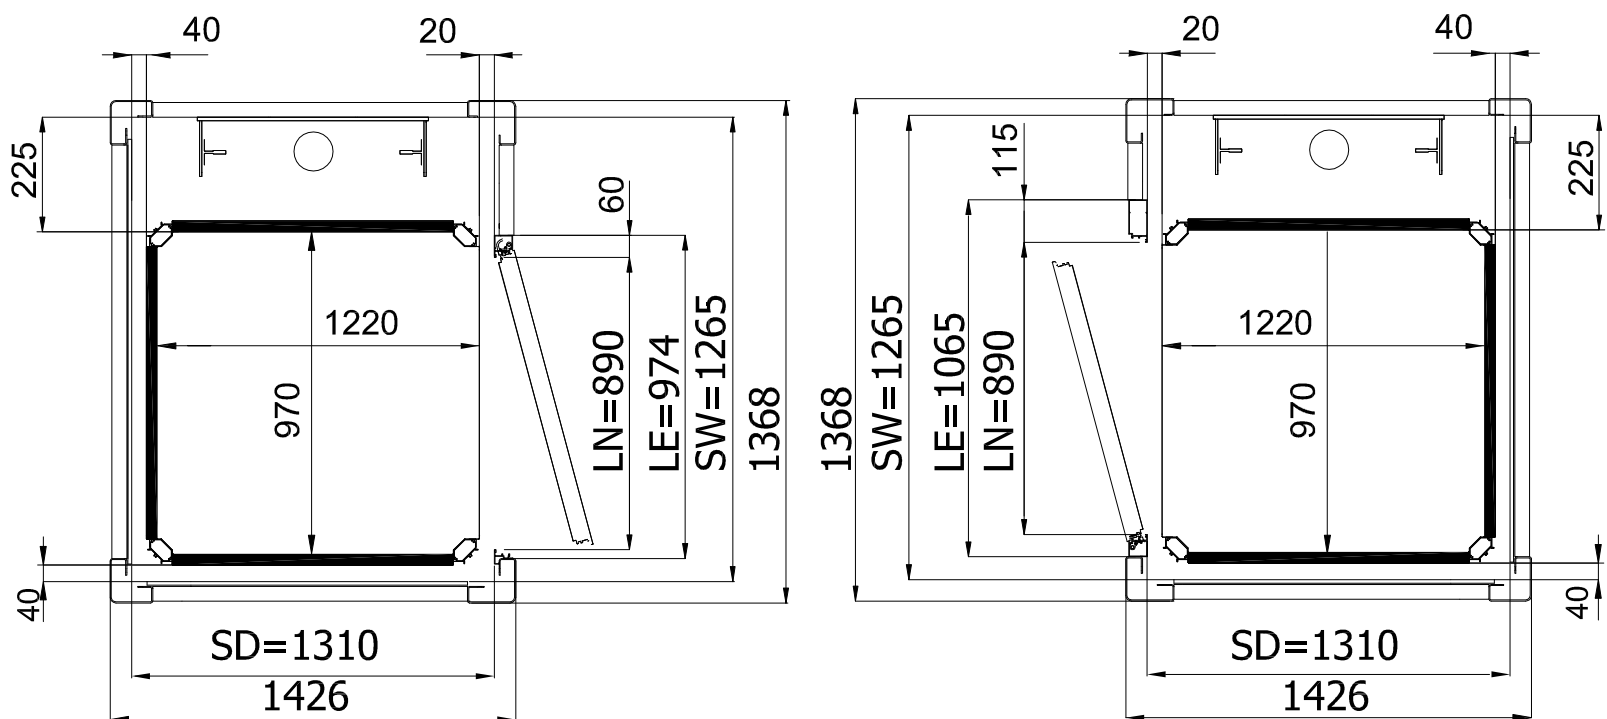

Условные обозначение:

SW - ширина шахты

SD - глубина шахты

LN - ширина двери (в свету)

LE - ширина двери с рамой

До подписания письменного соглашения ООО "Креатив-Мастер" оставляет за собой право менять любую часть данной технической документации без предварительного согласования

Изм	Лист	И докум	Подп.	Дата

Вертикальный подъемник E07
Размеры в плане

Лист

4