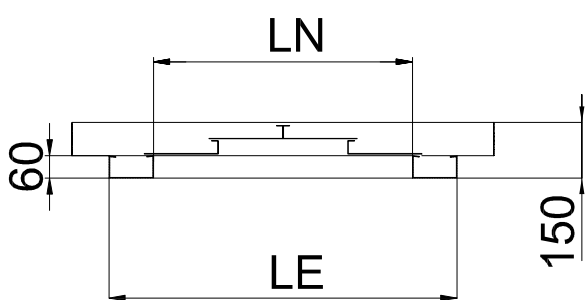

Типы телескопических дверей

ТЕЛЕСКОПИЧЕСКАЯ ДВЕРЬ
ЦЕНТРАЛЬНОГО ОТКРЫВАНИЯ

LN	LE
700	940
750	990
800	1040
900	1140