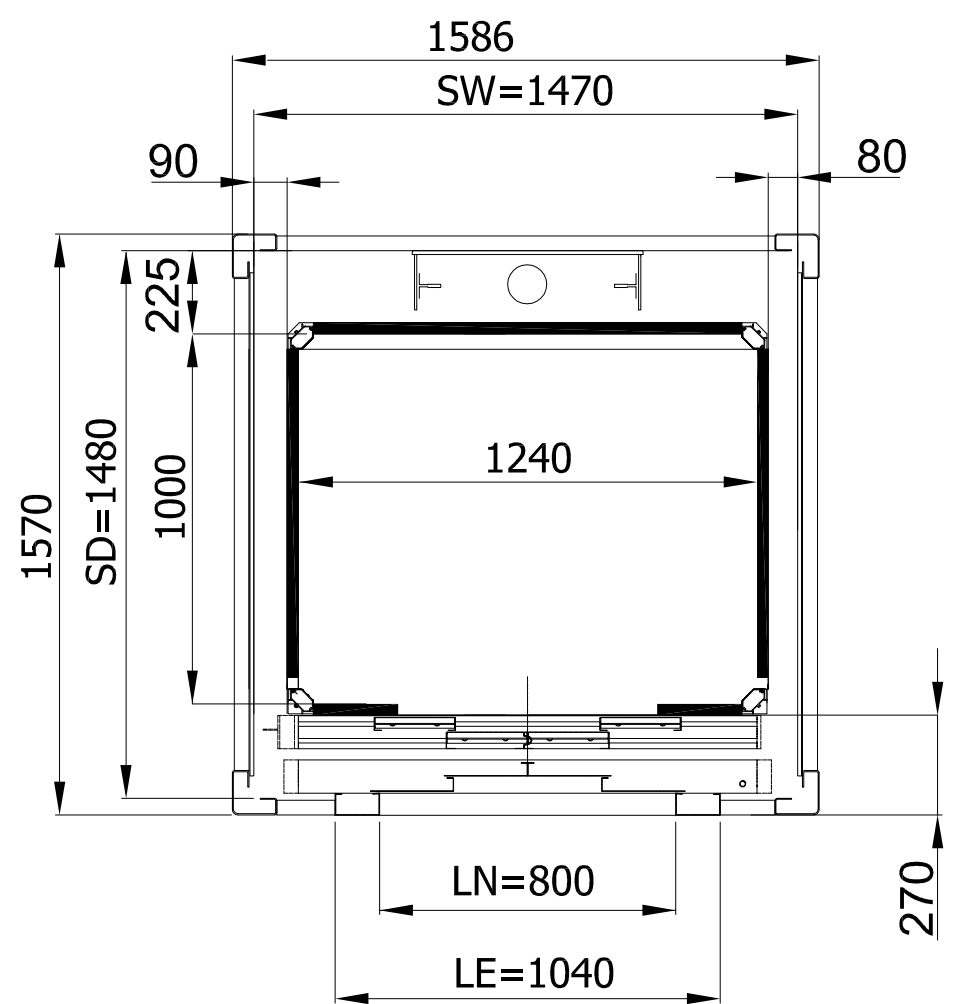

МЕТАЛЛОКАРКАСНАЯ ШАХТА

Условные обозначение:
SW - ширина шахты
SD - глубина шахты
LN - ширина двери (в свету)
LE - ширина двери с рамой

До подписания письменного соглашения ООО "Креатив-Мастер" оставляет за собой право менять любую часть данной технической документации без предварительного согласования

Изм	Лист	№ докум	Подп.	Дата

Вертикальный подъемник E07
Размеры в плане