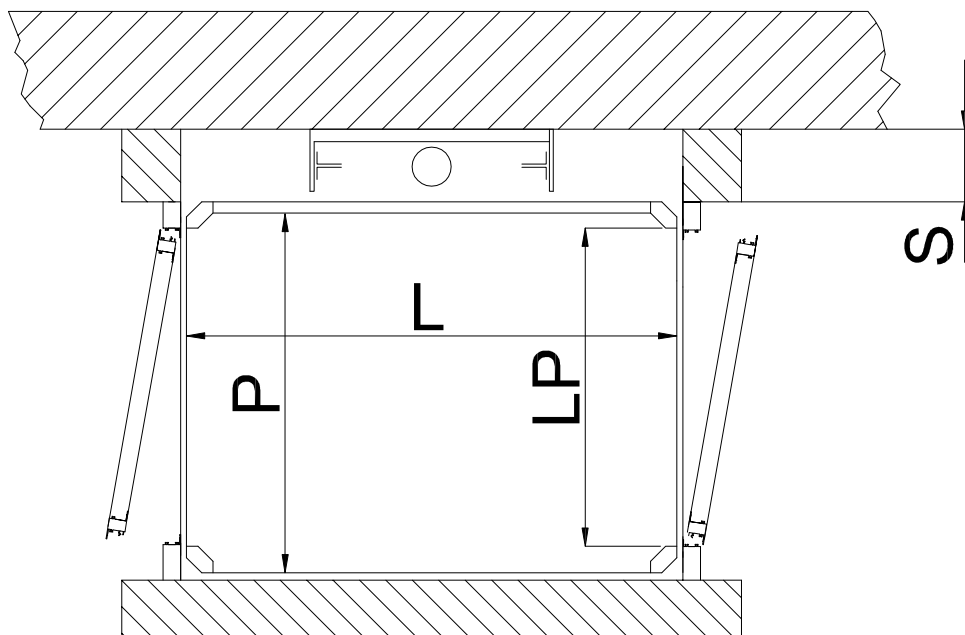

ПРОХОДНАЯ
ПЛАТФОРМА БЕЗ СТЕН