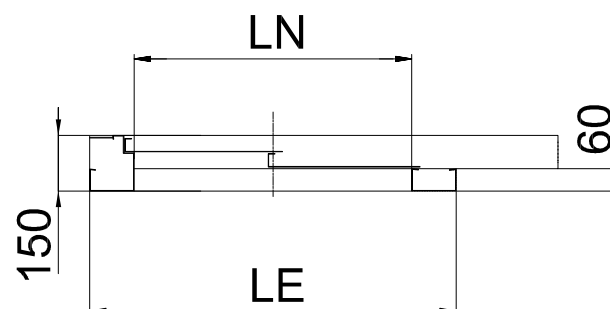

ТЕЛЕСКОПИЧЕСКАЯ ДВЕРЬ ПРАВОГО ОТКРЫВАНИЯ

LN	LE
700	940
750	990
800	1040
900	1140