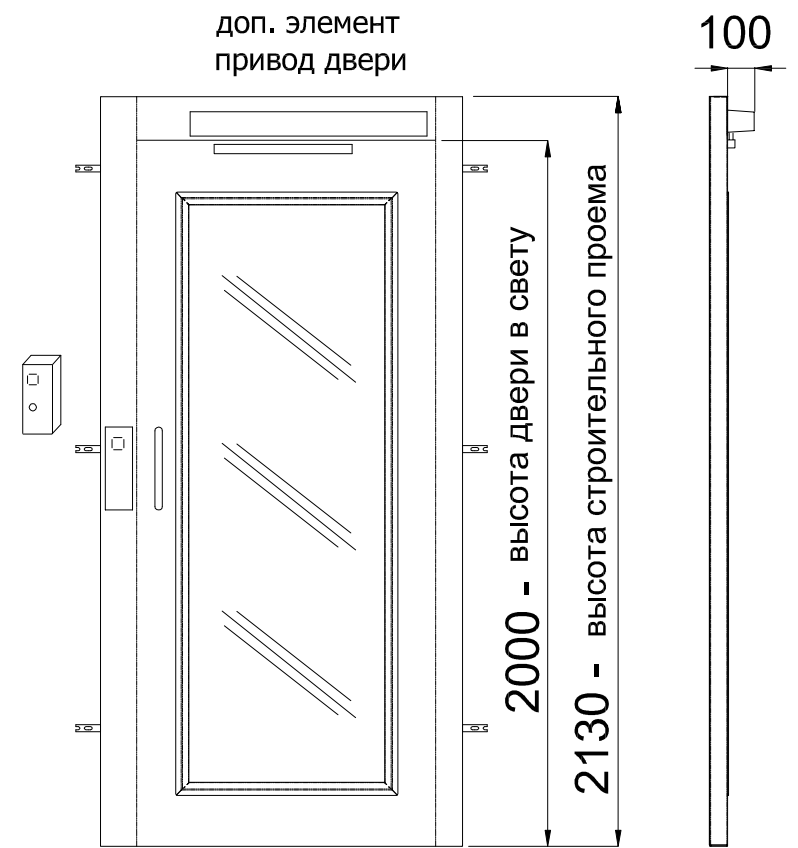

ПАНОРАМНАЯ СТАЛЬНАЯ ДВЕРЬ