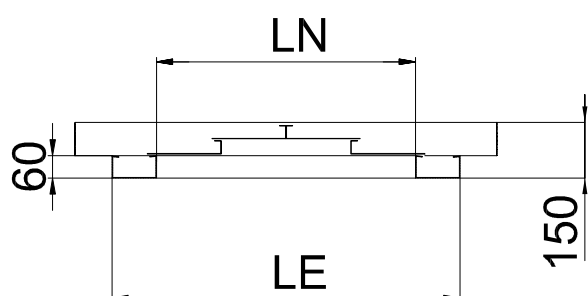

Типы телескопических дверей

ТЕЛЕСКОПИЧЕСКАЯ ДВЕРЬ ЦЕНТРАЛЬНОГО ОТКРЫВАНИЯ

LN	LE
700	940
750	990
800	1040
900	1140