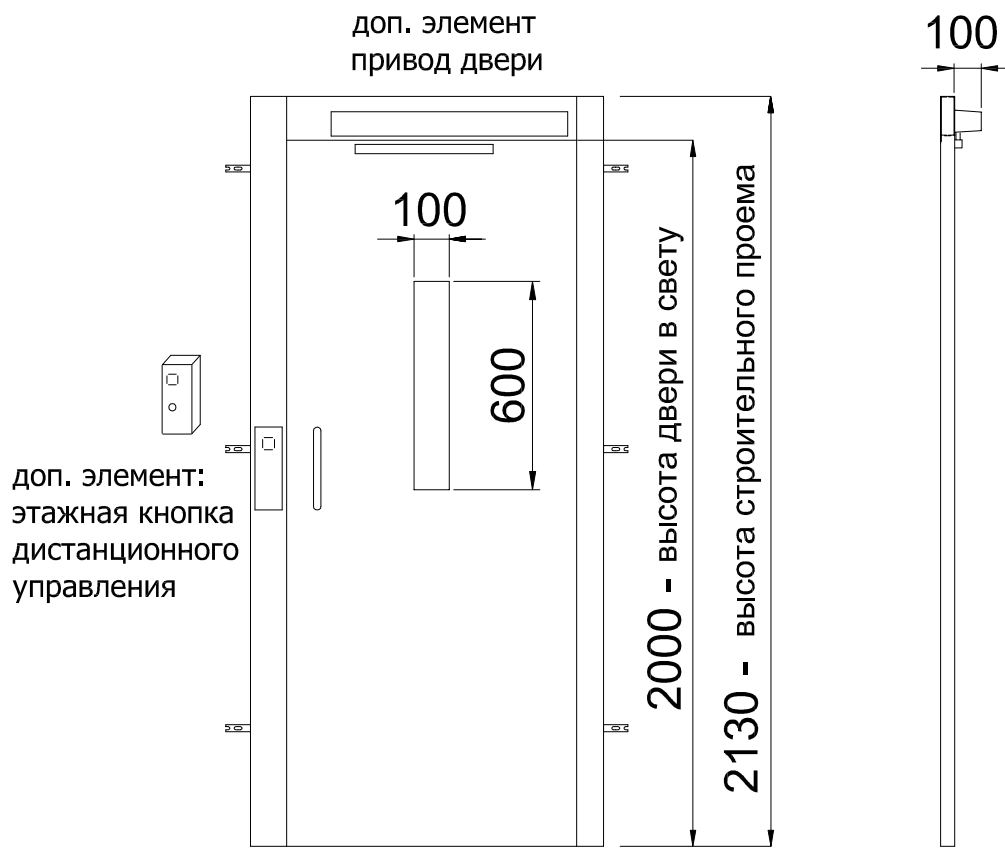

Типы распашных дверей

СТАЛЬНАЯ ДВЕРЬ