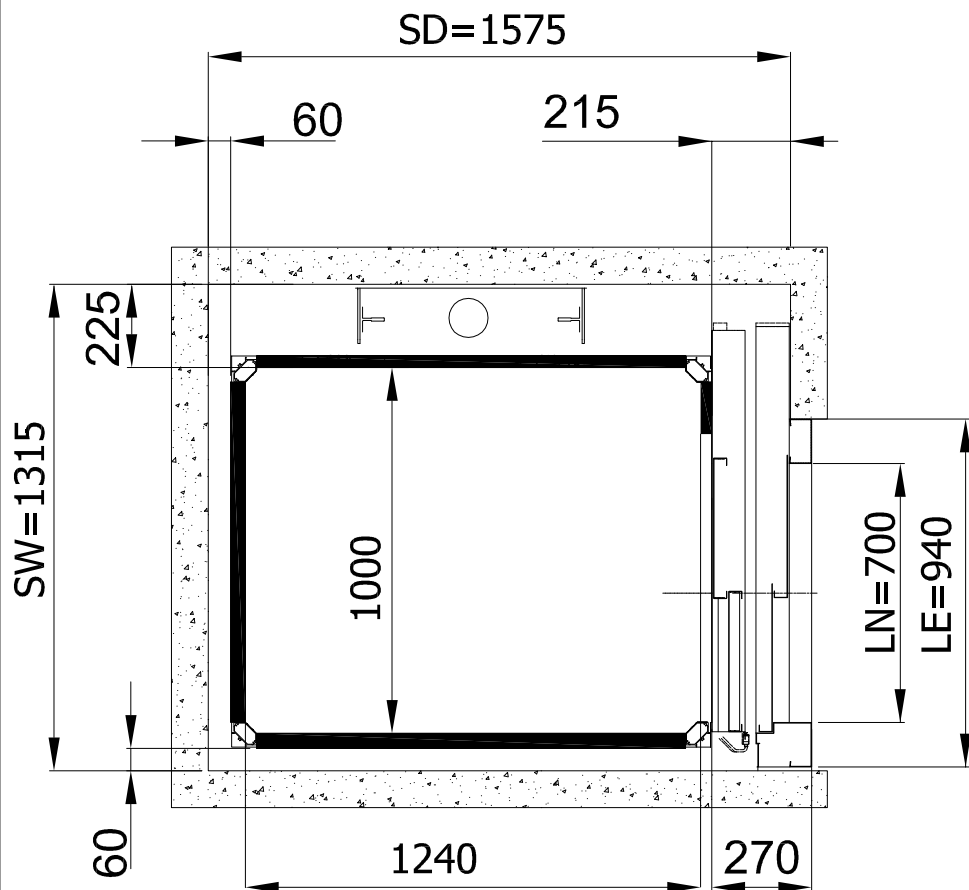

Внешние размеры платформы 1300x1030, Внутренние размеры платформы 1240x1000, телескопические двери, шахта бетонная

НАПРАВЛЯЮЩИЕ СБОКУ

НЕПРОХОДНАЯ ПЛАТФОРМА