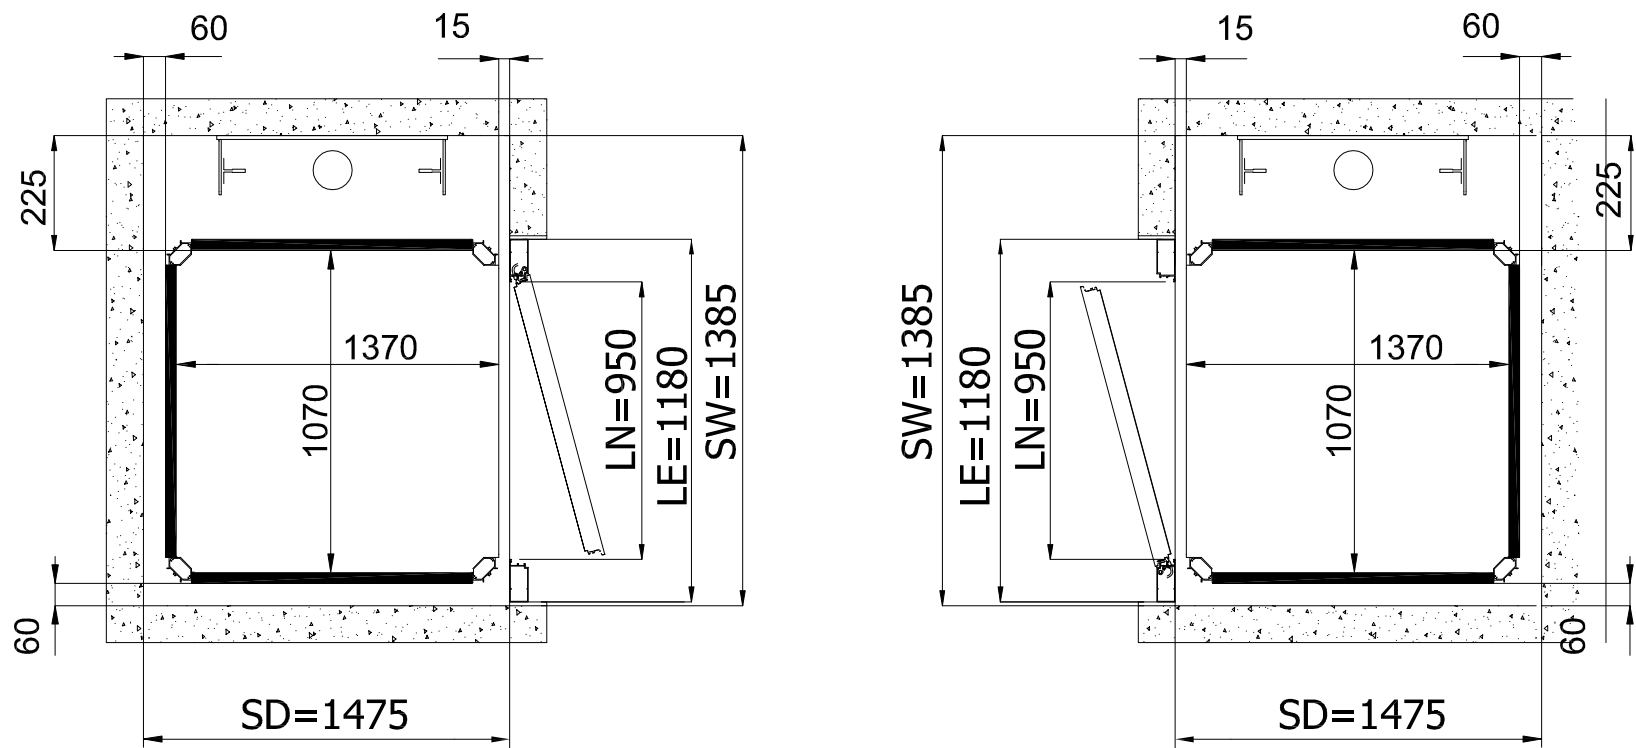

Условные обозначение:

LN - ширина двери (в свету)

LE - ширина двери с рамой

L,P - см. лист 5

H - высота подъема

До подписания письменного соглашения ООО "Креатив-Мастер" оставляет за собой право менять любую часть данной технической документации без предварительного согласования

Внешние размеры платформы 1300x1030, Внутренние размеры платформы 1240x1000, телескопические двери, шахта металлокаркасная

НАПРАВЛЯЮЩИЕ СБОКУ

ПРОХОДНАЯ ПЛАТФОРМА

НАПРАВЛЯЮЩИЕ СЗАДИ

ПРАВОЕ ОТКРЫВАНИЕ

ЛЕВОЕ ОТКРЫВАНИЕ

Изм	Лист	№ докум	Подп.	Дата

Вертикальный подъемник E07
Размеры в плане

Лист

3

Внешние размеры платформы 1400x1100, Внутренние размеры платформы 1370x1070, распашные двери, направляющие сбоку

БЕТОННАЯ ШАХТА (стальная дверь)