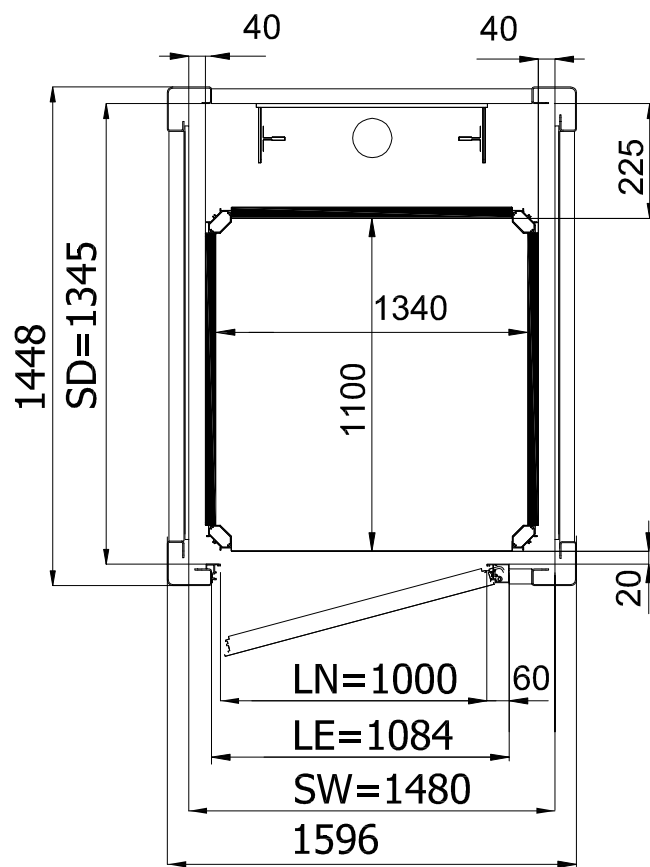

Изм	Лист	№ докум	Подп.	Дата
-----	------	---------	-------	------

Вертикальный подъемник E07
Размеры в плане

Внешние размеры платформы 1250x1000, Внутренние размеры платформы 1220x970, распашные двери, направляющие сбоку

Внешние размеры платформы 1300x1030, Внутренние размеры платформы 1240x1000, телескопические двери, шахта металлокаркасная

НАПРАВЛЯЮЩИЕ СБОКУ

ПРОХОДНАЯ ПЛАТФОРМА

НАПРАВЛЯЮЩИЕ СЗАДИ

ПРАВОЕ ОТКРЫВАНИЕ

ЛЕВОЕ ОТКРЫВАНИЕ

Внешние размеры платформы 1400x1100, Внутренние размеры платформы 1400x1100, распашные двери, направляющие сбоку

БЕТОННАЯ ШАХТА (стальная дверь)

МЕТАЛЛОКАРКАСНАЯ ШАХТА (алюминиевая дверь)

Условные обозначение:
 SW - ширина шахты
 SD - глубина шахты
 LN - ширина двери (в свету)
 LE - ширина двери с рамой

Внешние размеры платформы 1400х1100, Внутренние размеры платформы 1340х1100, распашные двери, направляющие сзади

БЕТОННАЯ ШАХТА (стальная дверь)

МЕТАЛЛОКАРКАСНАЯ ШАХТА (алюминиевая дверь)

Условные обозначение: