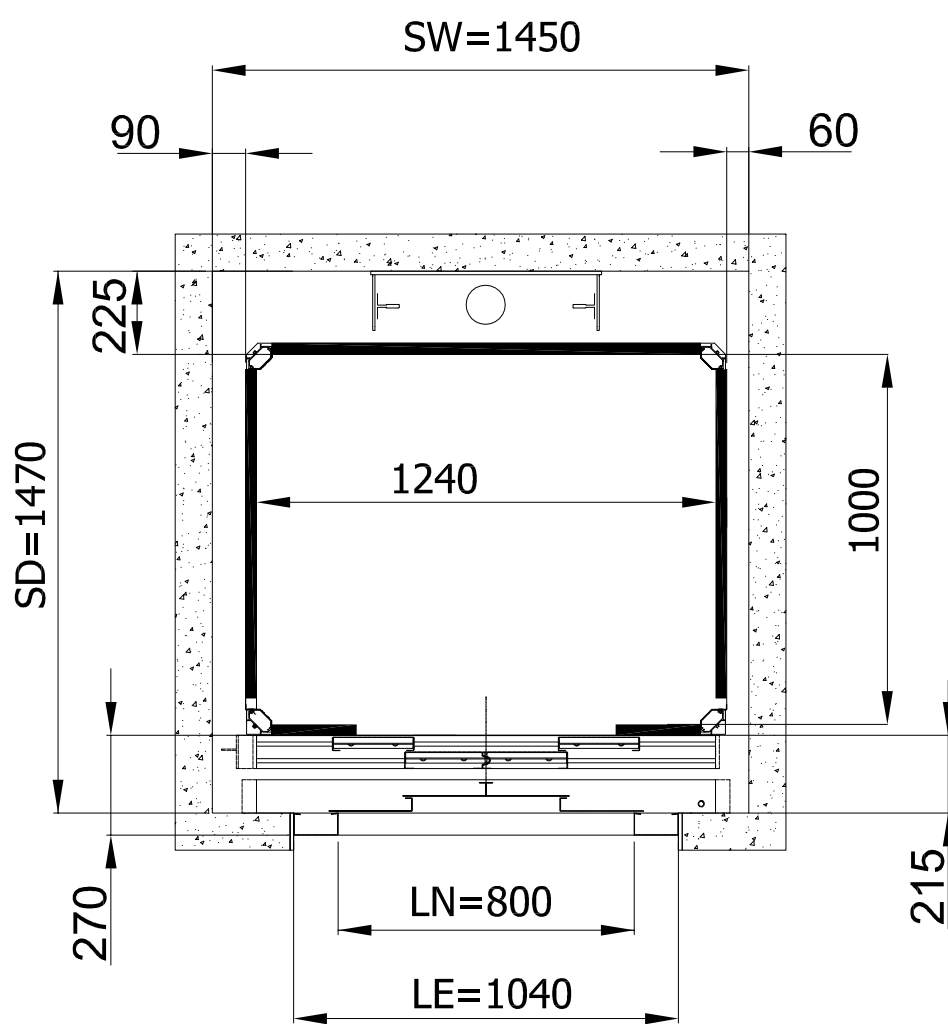

Внешние размеры платформы 1300x1030, Внутренние размеры платформы 1240x1000, телескопические двери центрального открывания

БЕТОННАЯ ШАХТА