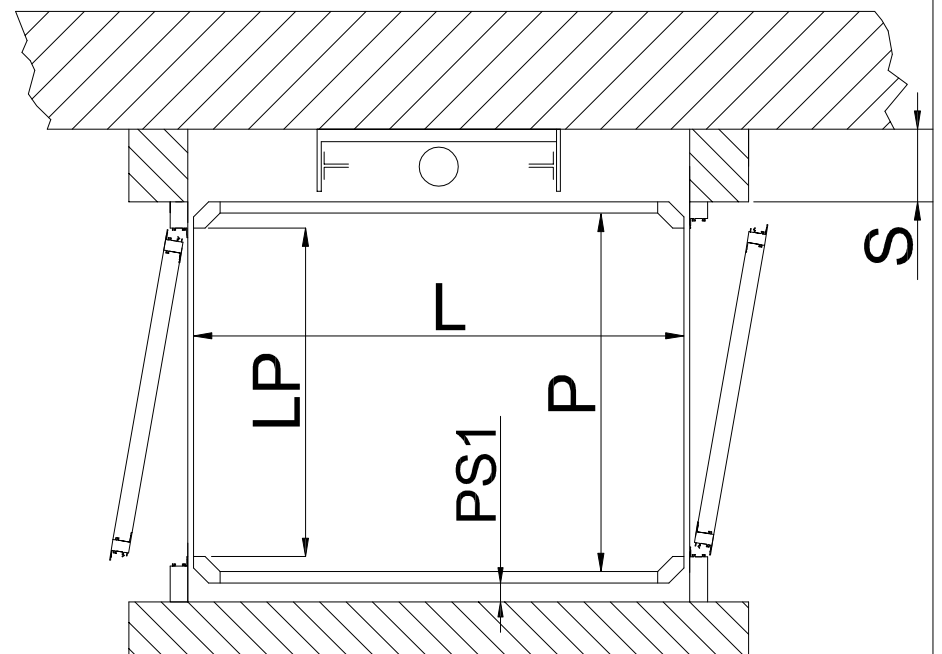

ПРОХОДНАЯ
ПЛАТФОРМА С ОДНОЙ СТЕНОЙ

L	P
1250	1000
1400	1100
1460	1170
1300	1030

LP	P-110 без панели управления	S = 150	алюминиевая дверь
LPF	L-140 без панели управления	S = 140	дверь шпон с кнопкой вызова со стороны направляющих
PS1=LS1	60	S = 170	дверь шпон с петлями со стороны направляющих

До подписания письменного соглашения ООО "Креатив-Мастер" оставляет за собой право менять любую часть данной технической документации без предварительного согласования

Изм	Лист	N докум	Подп.	Дата

Вертикальный подъемник E07
Размеры в плане

Лист
5