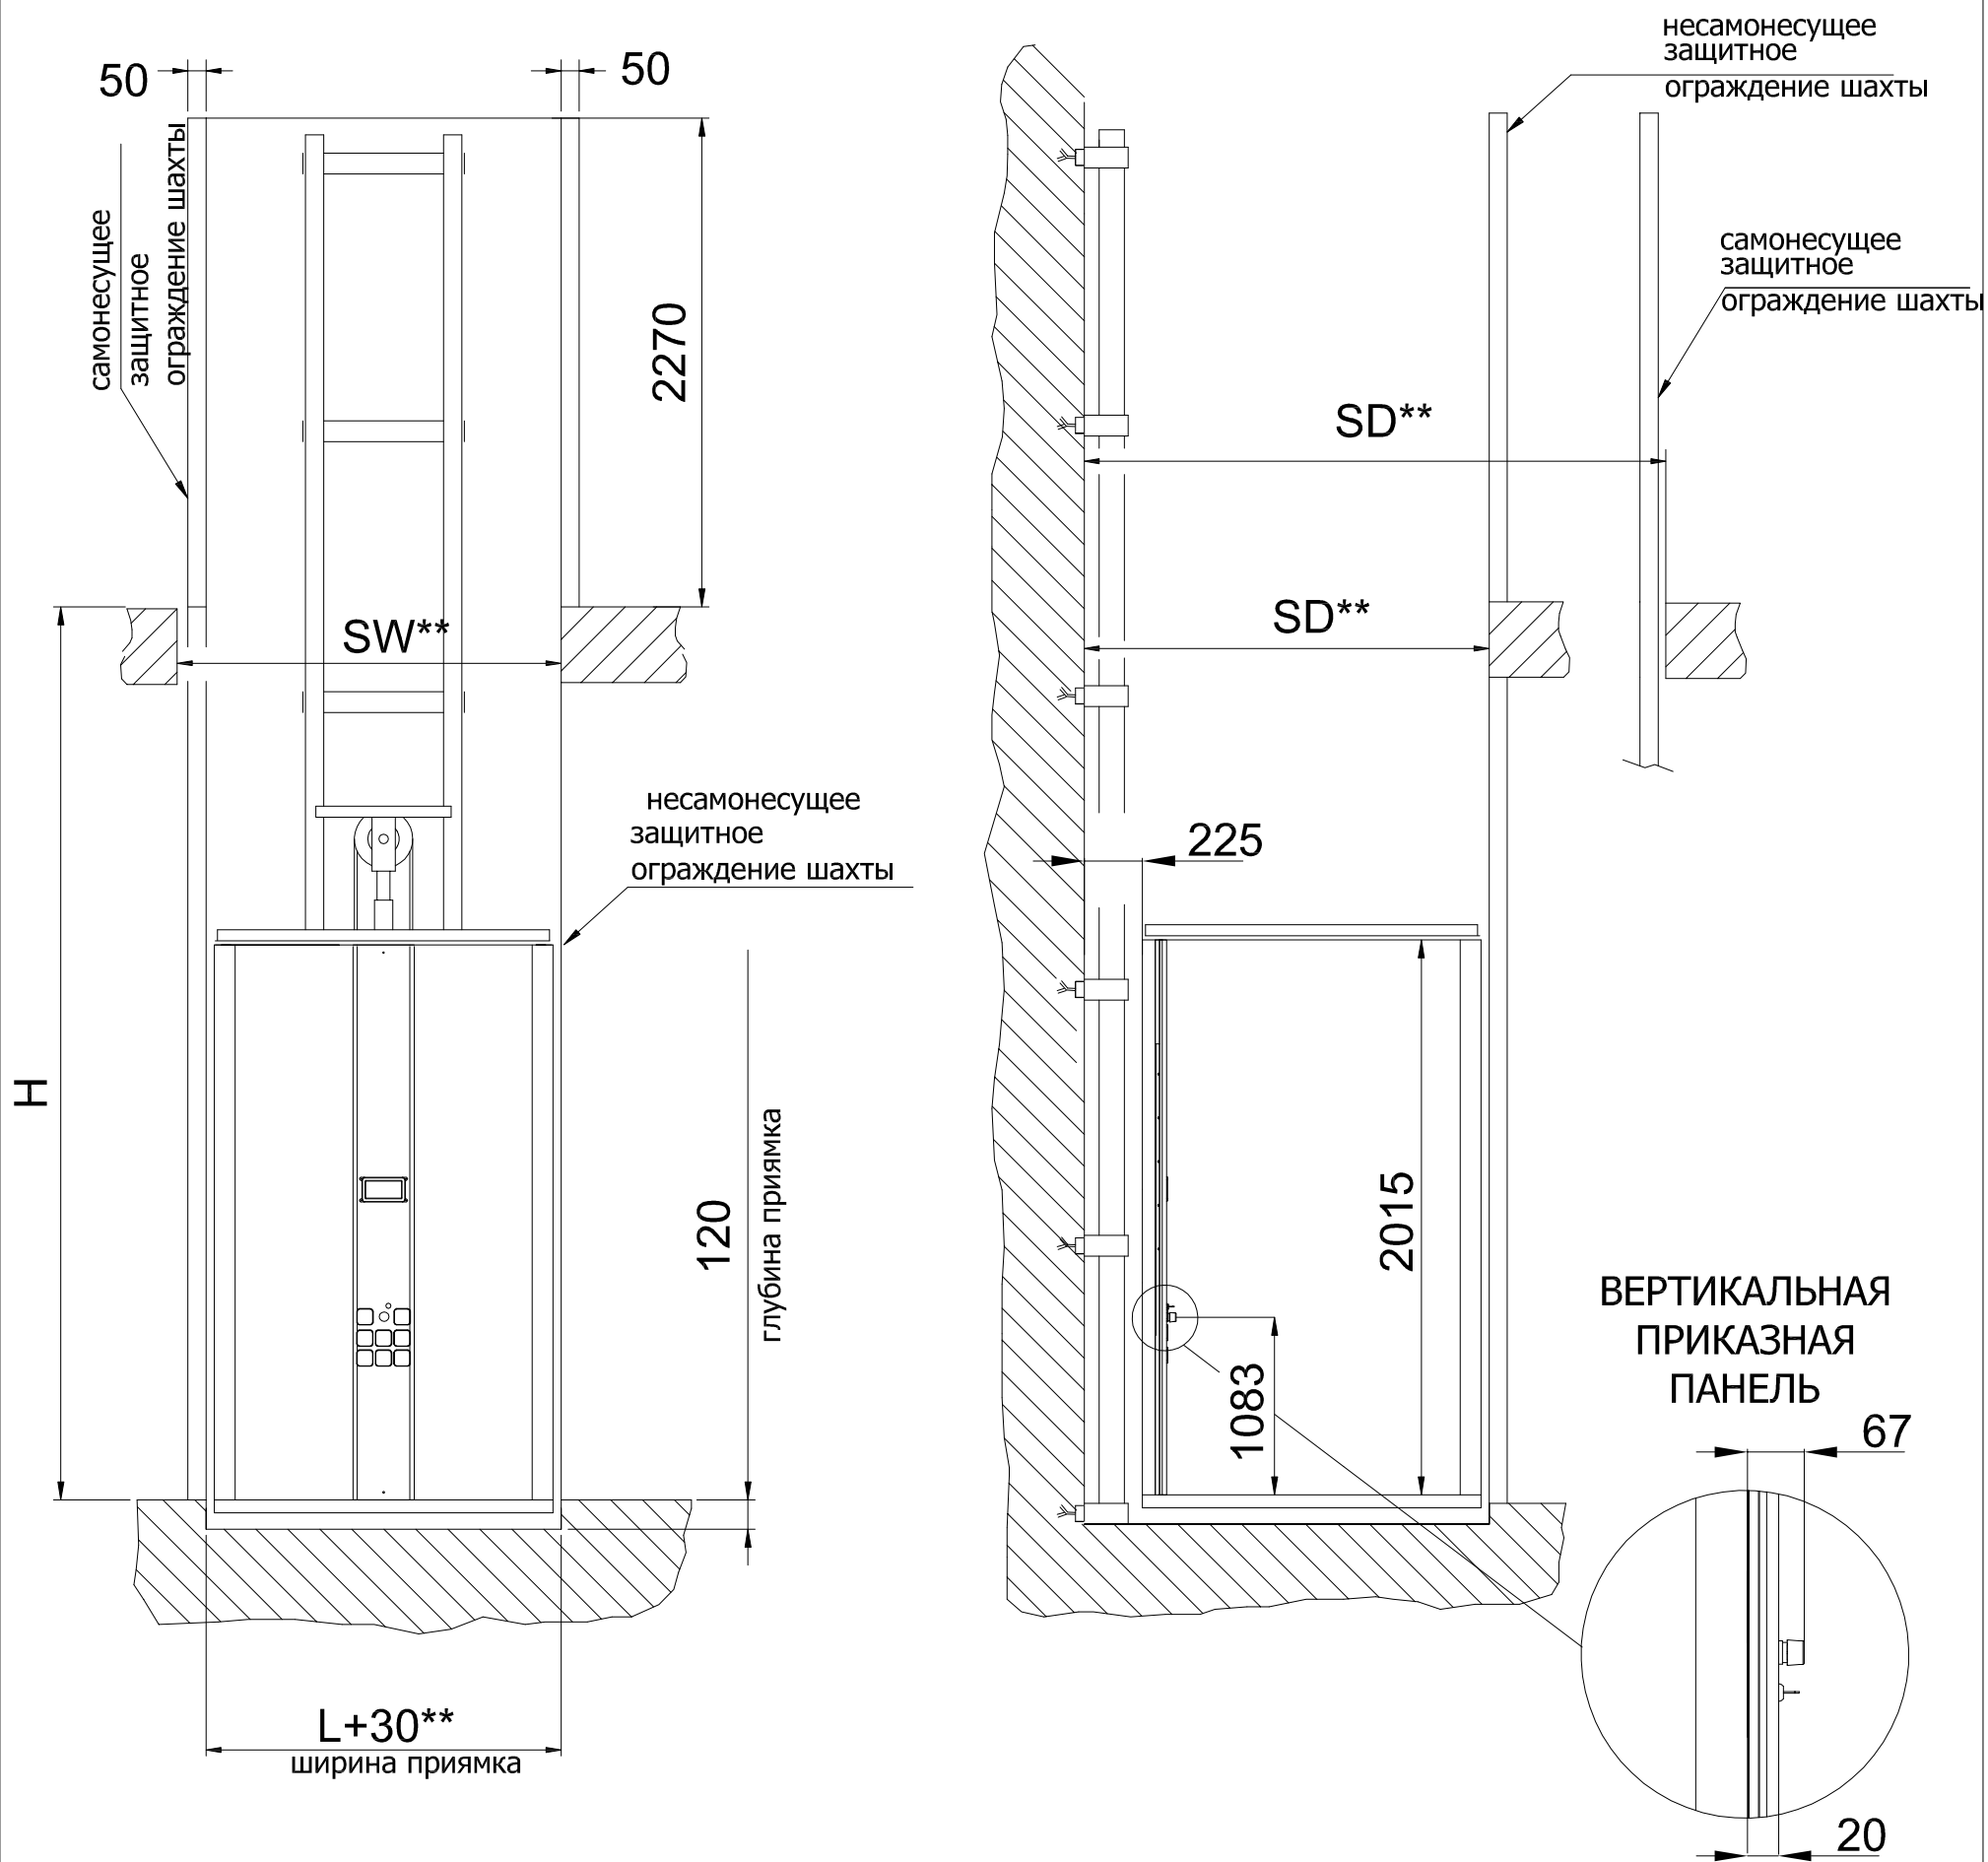

Вертикальный разрез шахты при применении распашных дверей

** дополнительно 45 мм на сторону в случае применения платформы с дополнительными стенками

ДЛЯ СТАНДАРТНЫХ РАЗМЕРОВ ПЛАТФОРМ

SW ширина шахты	несамонесущее ограждение или бетонная/кирпичная шахта	L+30
	одностороннее самонесущее ограждение	L+90
	двустороннее самонесущее ограждение	L+150
SD глубина шахты	несамонесущее ограждение или бетонная/кирпичная шахта	P+240
	самонесущее ограждение	P+300

Условные обозначение:

LN - ширина двери (в свету)

LE - ширина двери с рамой

L,P - см. лист 5

H - высота подъема

До подписания письменного соглашения ООО "Креатив-Мастер" оставляет за собой право менять любую часть данной технической документации без предварительного согласования

Изм	Лист	N докум	Подп.	Дата

Вертикальный подъемник E07
Вертикальный разрез шахты

Лист

8