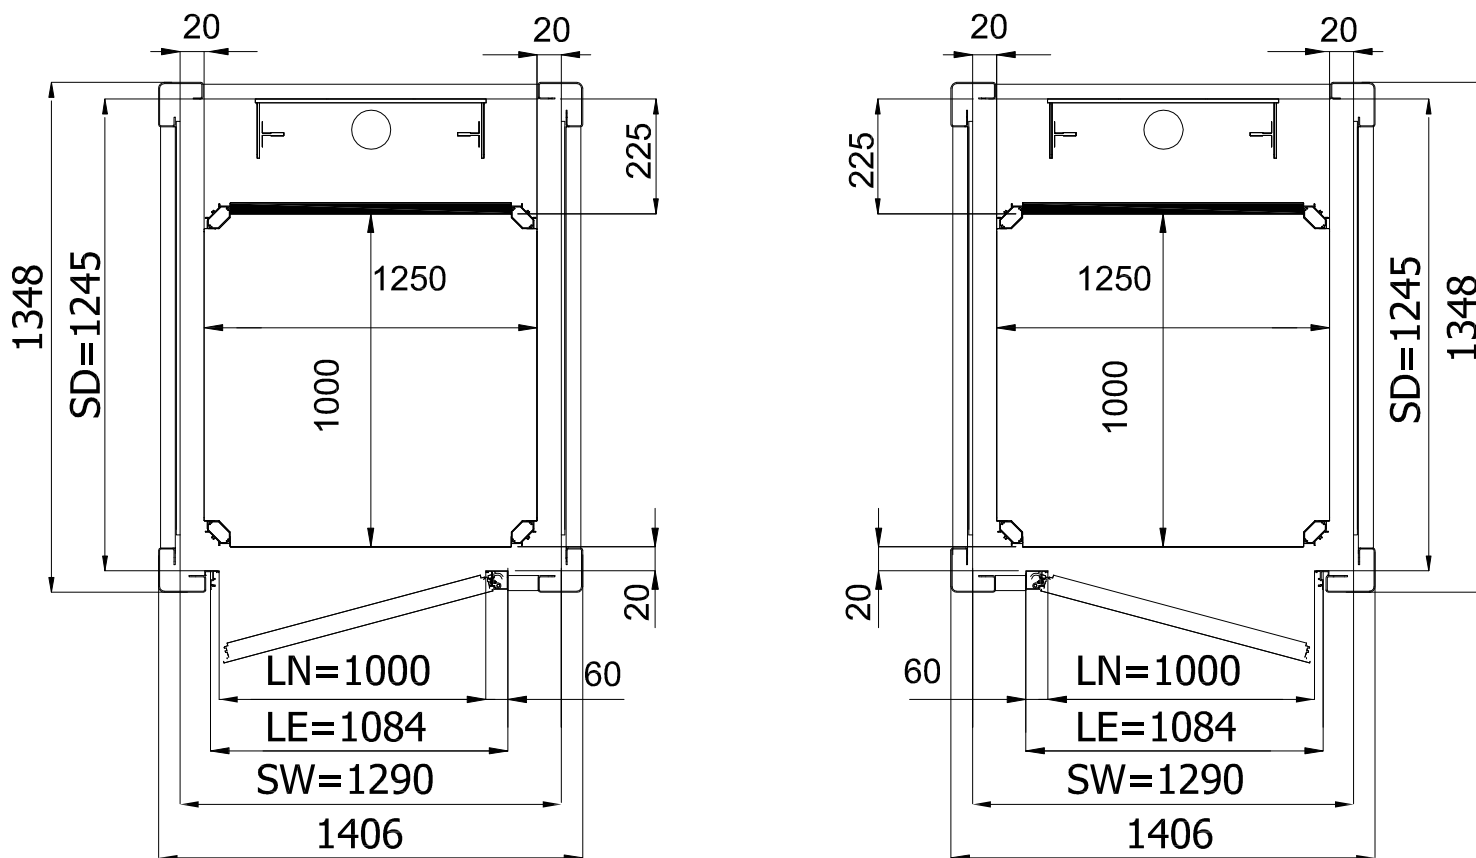

Внешние размеры платформы 1250х1000, Внутренние размеры платформы 1250х1000, распашные двери, направляющие сзади

БЕТОННАЯ ШАХТА (стальная дверь)

МЕТАЛЛОКАРКАСНАЯ ШАХТА (алюминиевая дверь)

Условные обозначение:

- SW - ширина шахты
- SD - глубина шахты
- LN - ширина двери (в свету)
- LE - ширина двери с рамой

До подписания письменного соглашения ООО "Креатив-Мастер" оставляет за собой право менять любую часть данной технической документации без предварительного согласования

Внешние размеры платформы 1250x1000, Внутренние размеры платформы 1250x1000, распашные двери, направляющие сбоку

БЕТОННАЯ ШАХТА (стальная дверь)

МЕТАЛЛОКАРКАСНАЯ ШАХТА (алюминиевая дверь)

Условные обозначение:

Изм	Лист	И докум	Подп.	Дата

Вертикальный подъемник E07
Размеры в плане

Лист

2

Внешние размеры платформы 1250x1000, Внутренние размеры платформы 1190x1000, распашные двери, направляющие сзади

БЕТОННАЯ ШАХТА (стальная дверь)