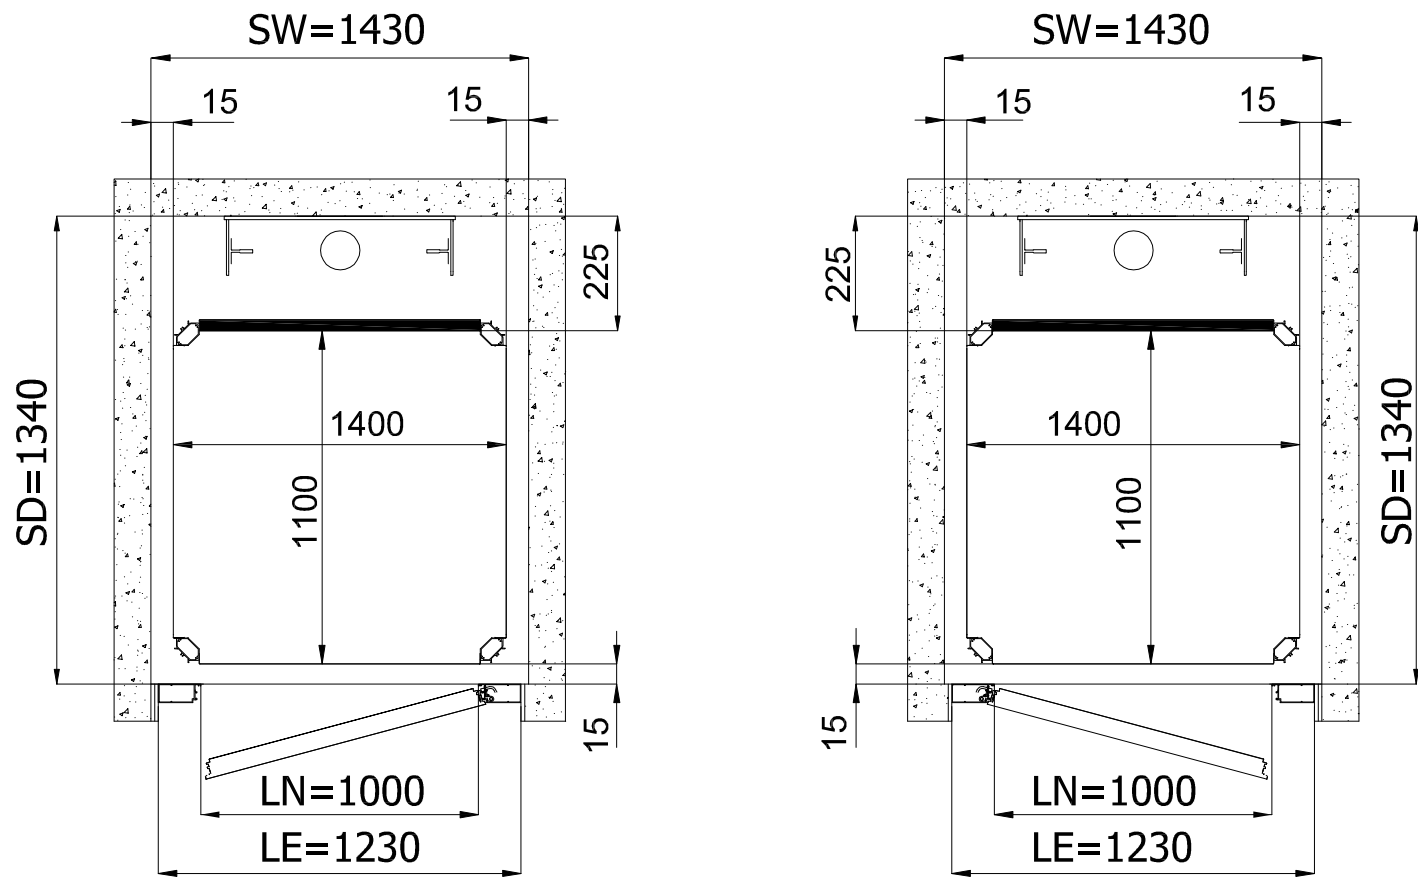

Внешние размеры платформы 1400х1100, Внутренние размеры платформы 1400х1100, распашные двери, направляющие сзади

БЕТОННАЯ ШАХТА (стальная дверь)