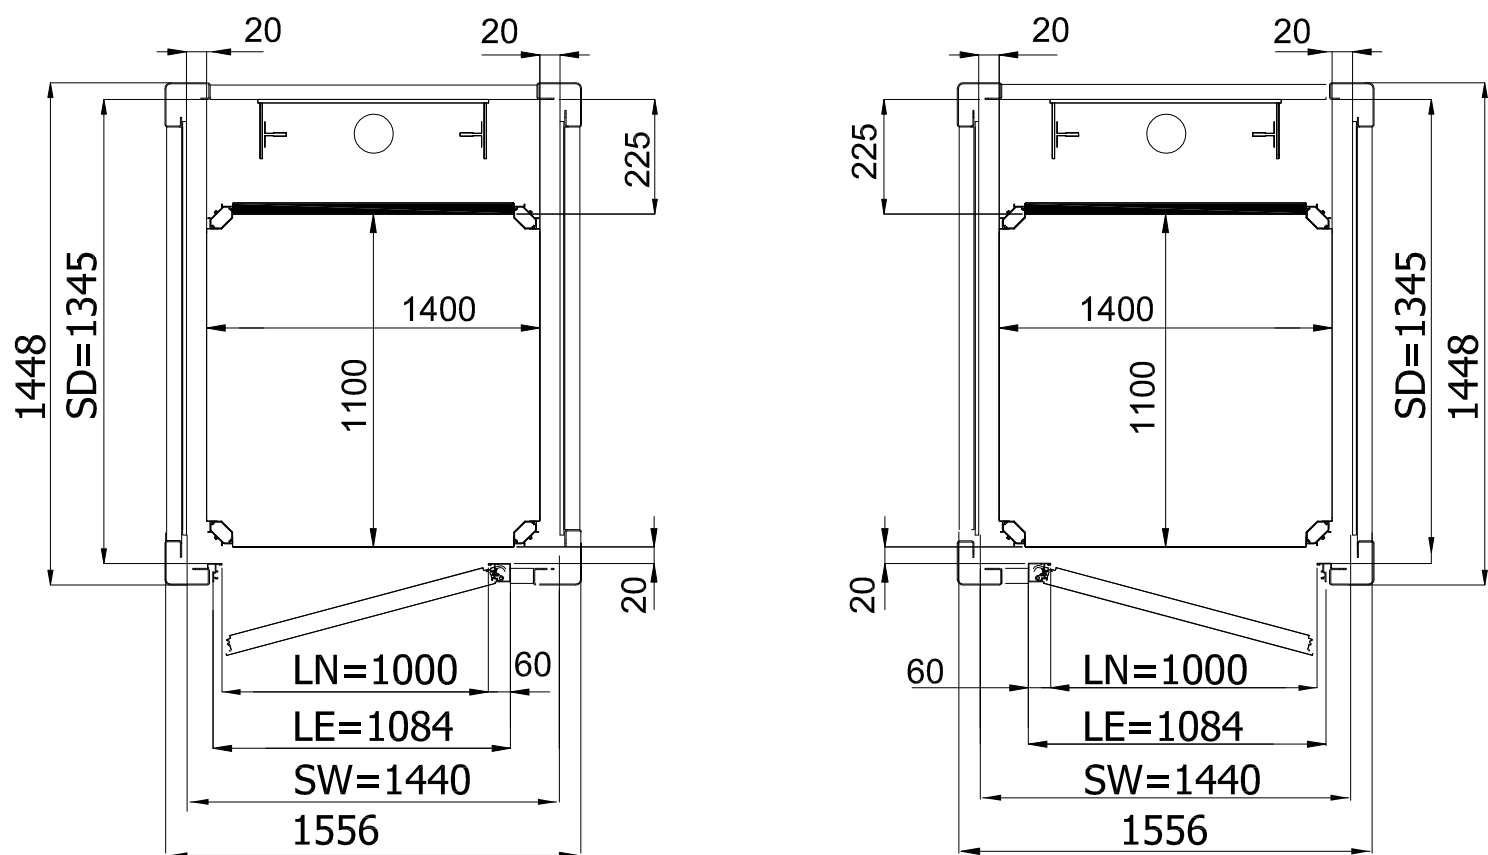

МЕТАЛЛОКАРКАСНАЯ ШАХТА (алюминиевая дверь)

Условные обозначение:

SW - ширина шахты

SD - глубина шахты

LN - ширина двери (в свету)

LE - ширина двери с рамой

До подписания письменного соглашения ООО "Креатив-Мастер" оставляет за собой право менять любую часть данной технической документации без предварительного согласования

					Контакты: Москва, Волоколамское шоссе, д.73 стр.1 platform-master.ru тел.: +7(499)394-29-45 vimec.ru тел.: +7(495)517-04-02		
Изм.	Лист	№ докум	Подп.	Дата	Вертикальный подъемник E07 Размеры в плане		
Разраб.							
Пров.							
Т.контр							
Н.контр					Проект:		
УТВ.							
					Лит.	Масса	Масштаб
					Лист 1	Листов 9	
					VIMEC Easy moving