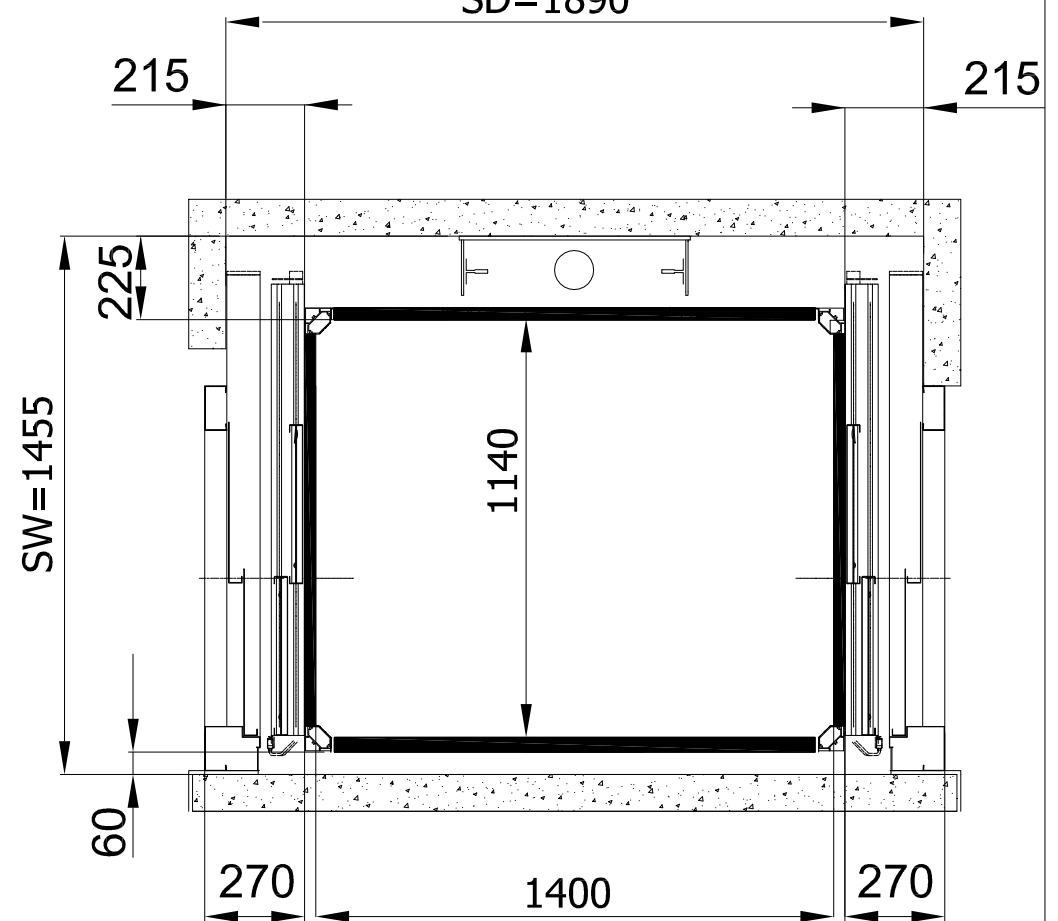

ПРОХОДНАЯ ПЛАТФОРМА

SD=1890