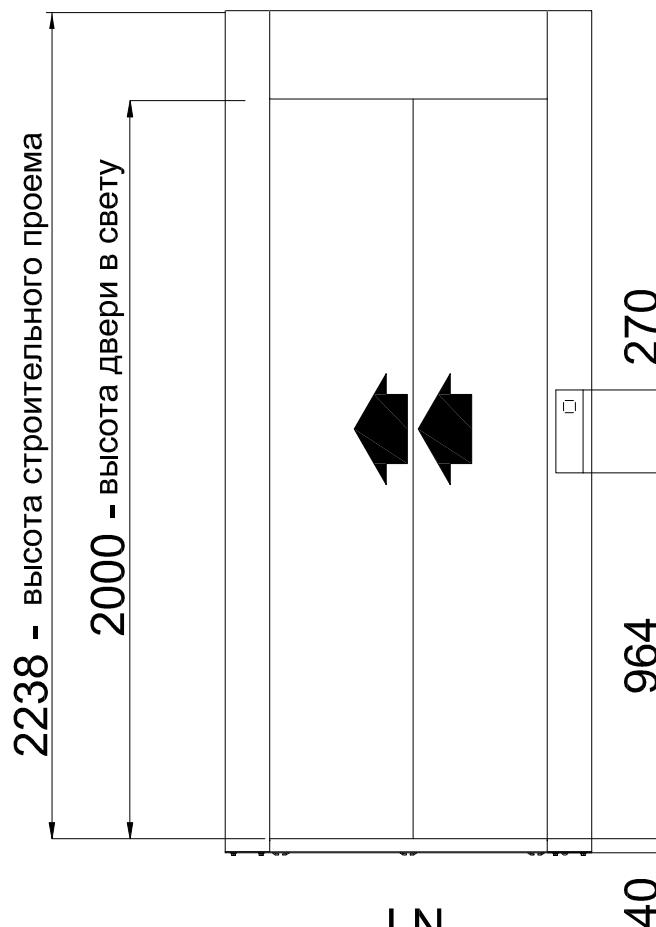

LN	LE
700	940
750	990
800	1040
900	1140

ТЕЛЕСКОПИЧЕСКАЯ ДВЕРЬ
ЛЕВОГО ОТКРЫВАНИЯ

LN	LE
700	940
750	990
800	1040
900	1140

До подписания письменного соглашения ООО "Креатив-Мастер" оставляет за собой право менять любую часть данной технической документации без предварительного согласования