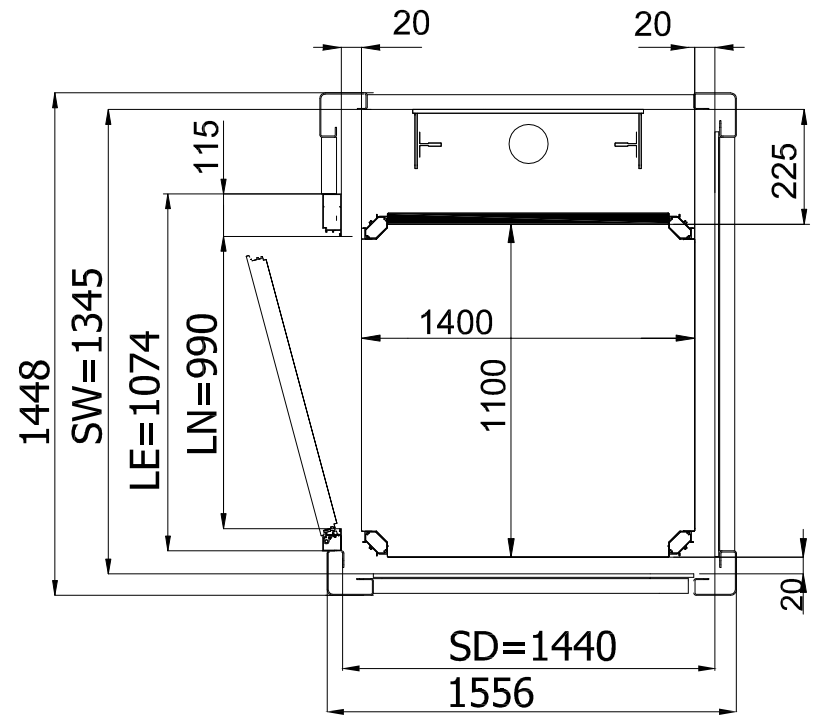

Изм	Лист	И докум	Подп.	Дата

Вертикальный подъемник E07
Размеры в плане

Лист

2

Внешние размеры платформы 1250x1000, Внутренние размеры платформы 1190x1000, распашные двери, направляющие сзади

БЕТОННАЯ ШАХТА (стальная дверь)

Изм	Лист	№ докум	Подп.	Дата
-----	------	---------	-------	------

Вертикальный подъемник E07
Размеры в плане

Внешние размеры платформы 1250x1000, Внутренние размеры платформы 1220x970, распашные двери, направляющие сбоку

МЕТАЛЛОКАРКАСНАЯ ШАХТА (алюминиевая дверь)

Условные обозначение:

SW - ширина шахты

SD - глубина шахты

LN - ширина двери (в свету)

LE - ширина двери с рамой

До подписания письменного соглашения ООО "Креатив-Мастер" оставляет за собой право менять любую часть данной технической документации без предварительного согласования

Внешние размеры платформы 1400x1100, Внутренние размеры платформы 1400x1100, распашные двери, направляющие сбоку

БЕТОННАЯ ШАХТА (стальная дверь)

МЕТАЛЛОКАРКАСНАЯ ШАХТА (алюминиевая дверь)

Условные обозначение:
 SW - ширина шахты
 SD - глубина шахты
 LN - ширина двери (в свету)
 LE - ширина двери с рамой