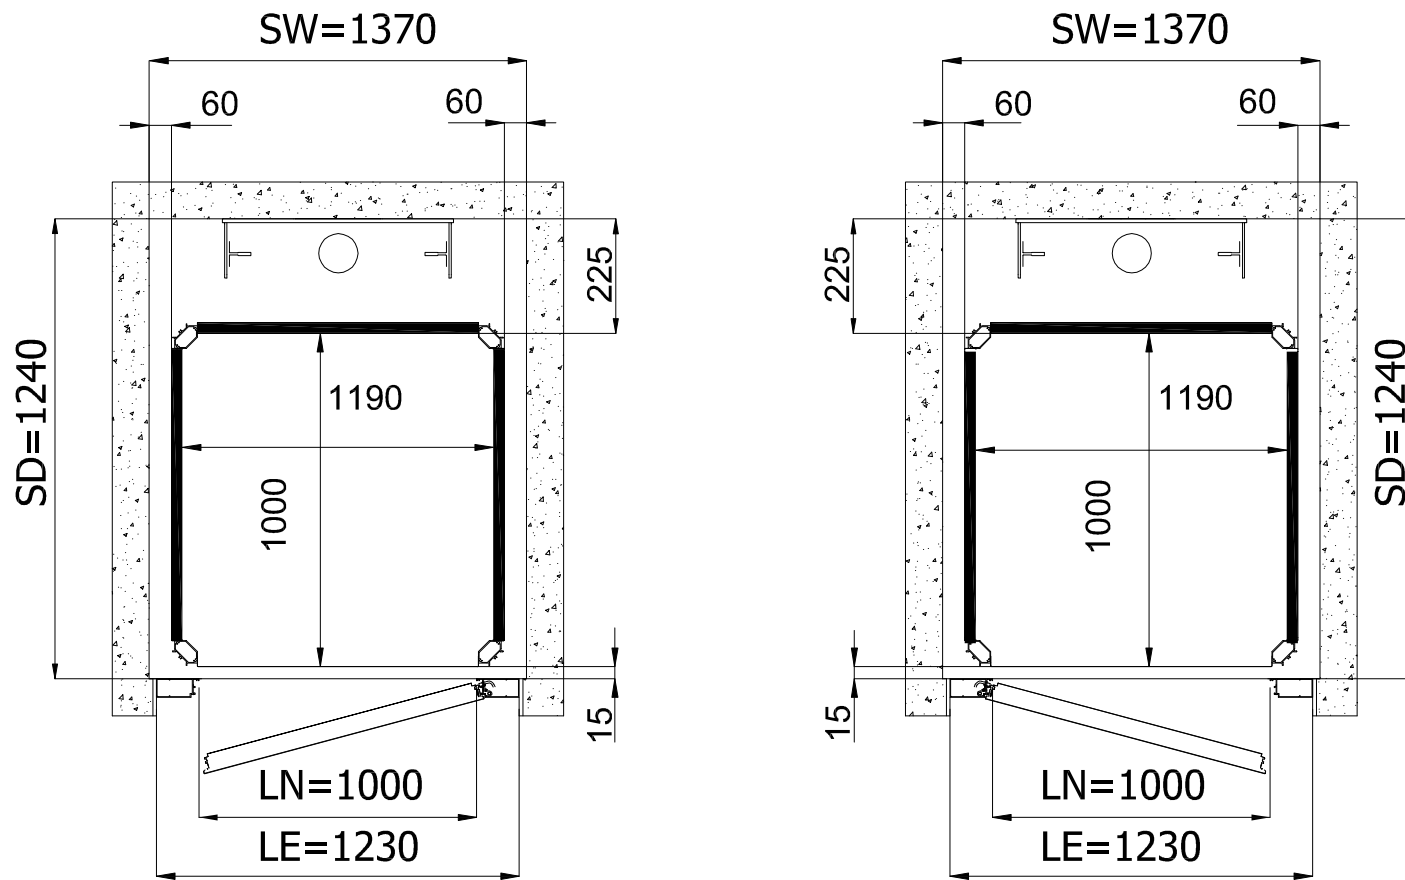

Внешние размеры платформы 1250х1000, Внутренние размеры платформы 1250х1000, распашные двери, направляющие сзади

БЕТОННАЯ ШАХТА (стальная дверь)

МЕТАЛЛОКАРКАСНАЯ ШАХТА (алюминиевая дверь)

Условные обозначение:

Внешние размеры платформы 1250x1000, Внутренние размеры платформы 1250x1000, распашные двери, направляющие сбоку

БЕТОННАЯ ШАХТА (стальная дверь)

МЕТАЛЛОКАРКАСНАЯ ШАХТА (алюминиевая дверь)

Условные обозначение:

Изм	Лист	И докум	Подп.	Дата

Вертикальный подъемник E07
Размеры в плане

Лист

2

Внешние размеры платформы 1250x1000, Внутренние размеры платформы 1190x1000, распашные двери, направляющие сзади

БЕТОННАЯ ШАХТА (стальная дверь)