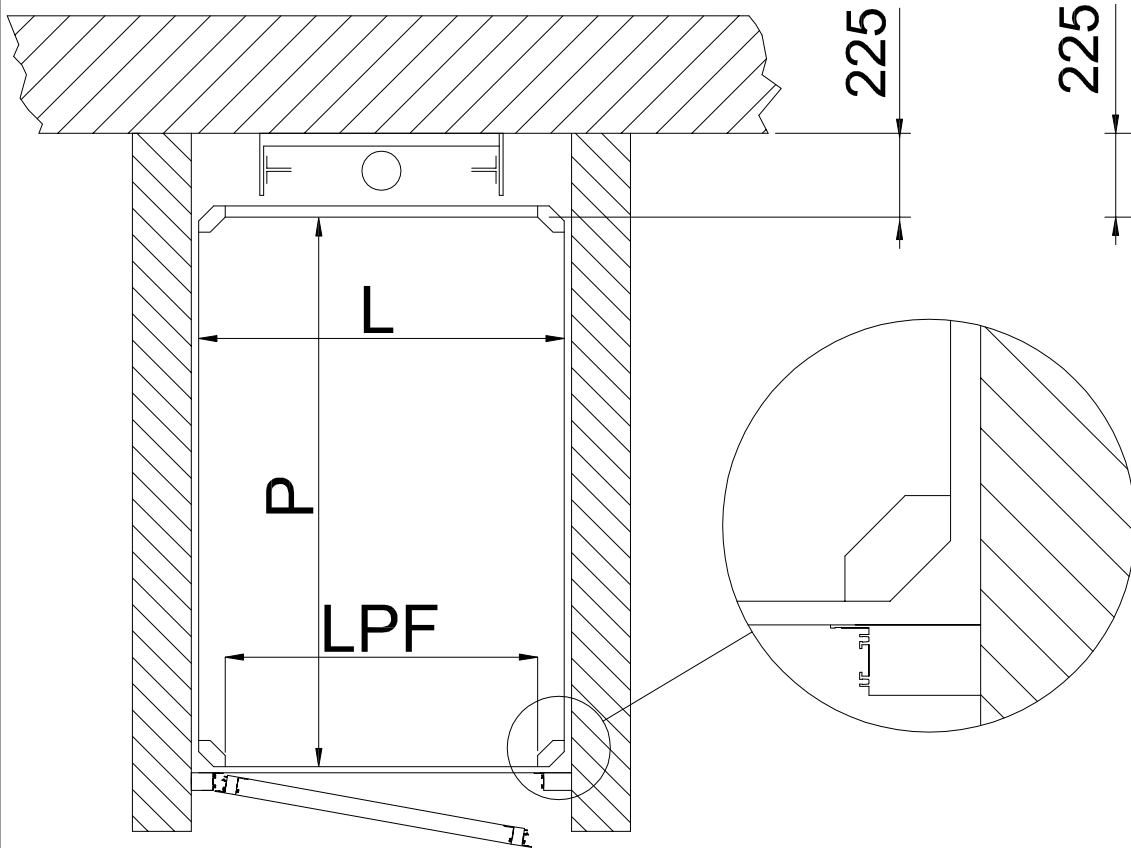

Варианты установки

НЕПРОХОДНАЯ
ПЛАТФОРМА БЕЗ СТЕН
направляющие сзади