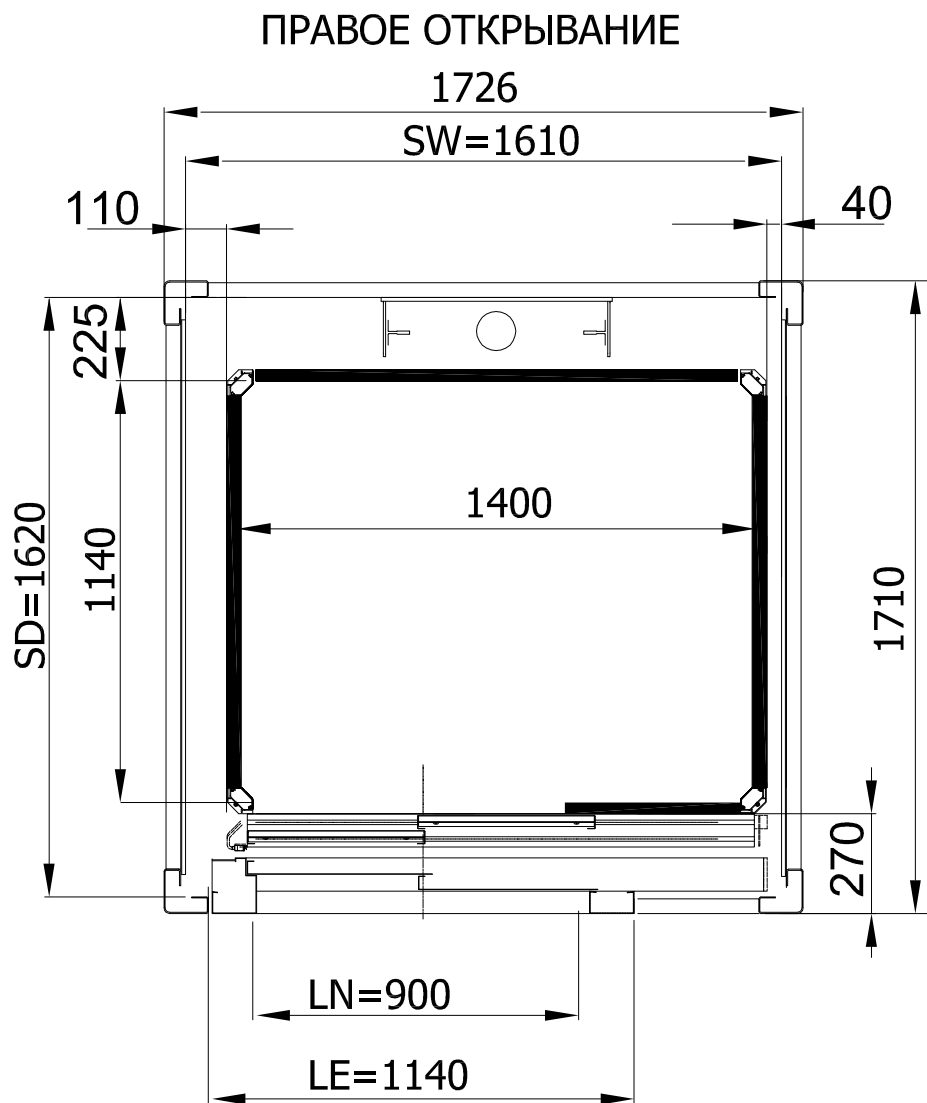

Условные обозначение:
SW - ширина шахты
SD - глубина шахты
LN - ширина двери (в свету)
LE - ширина двери с рамой

До подписания письменного соглашения ООО "Креатив-Мастер" оставляет за собой право менять любую часть данной технической документации без предварительного согласования

Изм.	Лист	№ докум	Подп.	Дата

Вертикальный подъемник E07
Размеры в плане