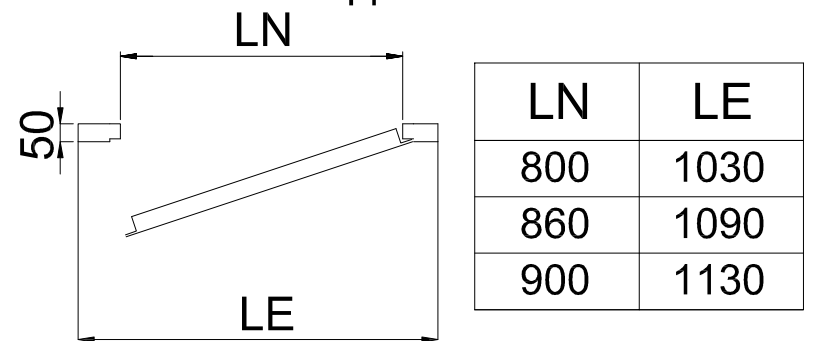

ПАНОРАМНАЯ СТАЛЬНАЯ ДВЕРЬ

LN	LE
800	1030
860	1090
900	1130

До подписания письменного соглашения ООО "Креатив-Мастер" оставляет за собой право менять любую часть данной технической документации без предварительного согласования

Условные обозначение:
LN - ширина двери (в свету)
LE - ширина двери с рамой

Изм	Лист	N докум	Подп.	Дата

Вертикальный подъемник E07
Типы распашных дверей

Лист
6