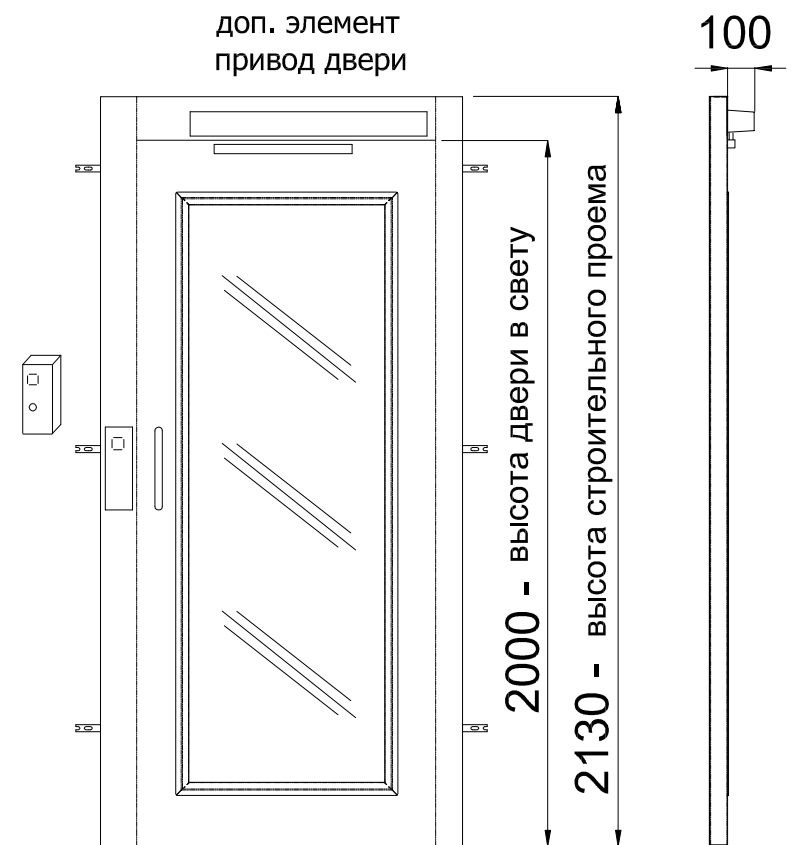

ПАНОРАМНАЯ СТАЛЬНАЯ ДВЕРЬ