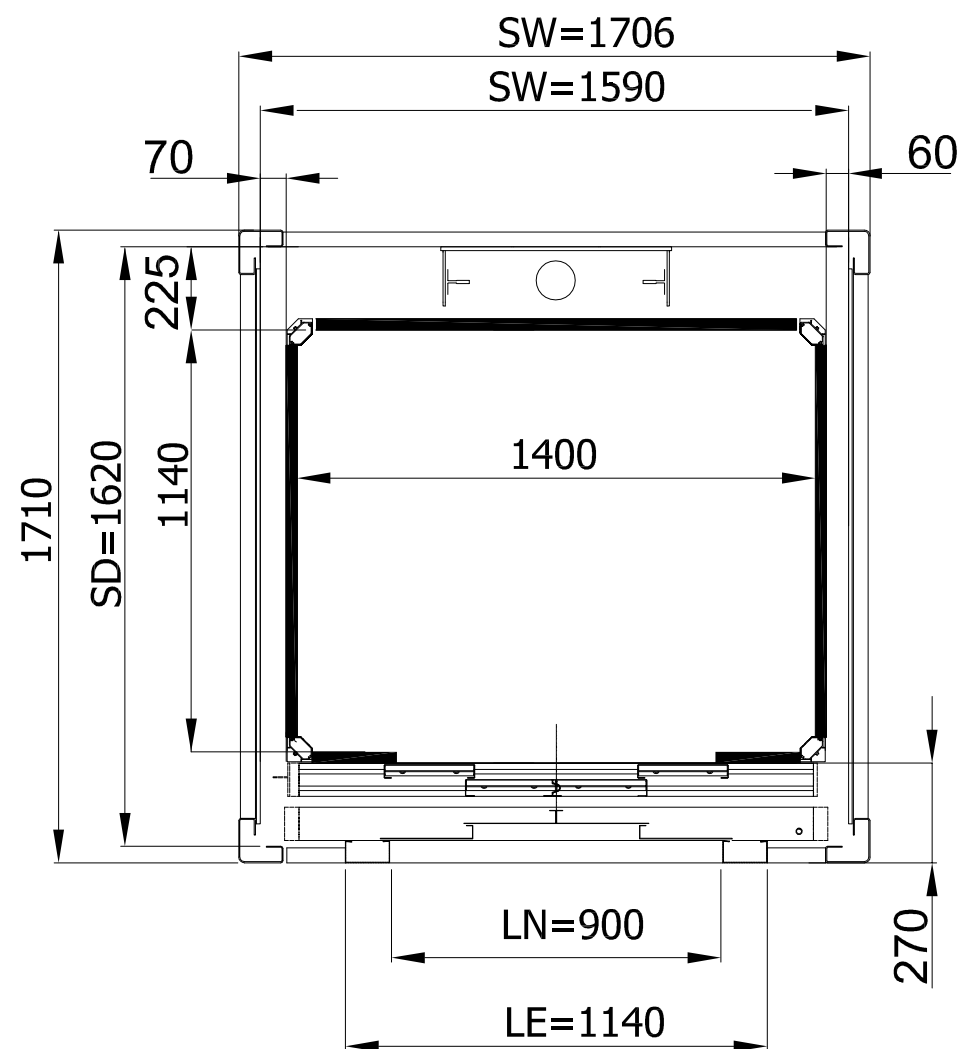

МЕТАЛЛОКАРКАСНАЯ ШАХТА

Условные обозначение:
SW - ширина шахты
SD - глубина шахты
LN - ширина двери (в свету)
LE - ширина двери с рамой

До подписания письменного соглашения ООО "Креатив-Мастер" оставляет за собой право менять любую часть данной технической документации без предварительного согласования

Изм	Лист	№ докум	Подп.	Дата

Вертикальный подъемник E07
Размеры в плане