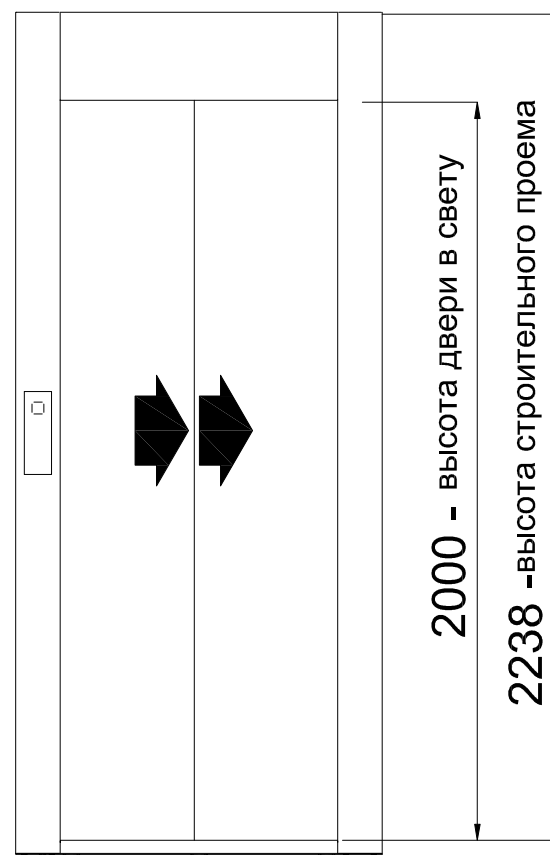

ТЕЛЕСКОПИЧЕСКАЯ ДВЕРЬ ПРАВОГО ОТКРЫВАНИЯ

LN	LE
700	940
750	990
800	1040
900	1140