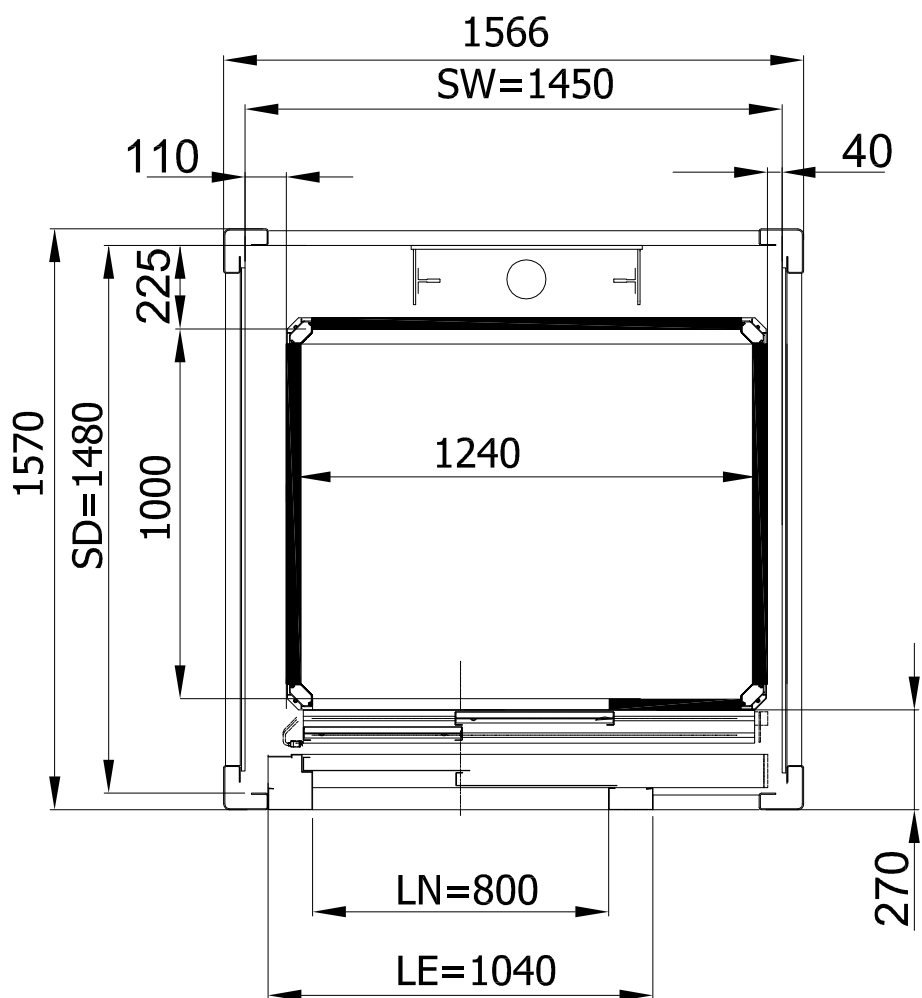

Внешние размеры платформы 1250х1000, Внутренние размеры платформы 1250х1000, распашные двери, направляющие сзади

БЕТОННАЯ ШАХТА (стальная дверь)

МЕТАЛЛОКАРКАСНАЯ ШАХТА (алюминиевая дверь)

Условные обозначение:

Внешние размеры платформы 1250x1000, Внутренние размеры платформы 1250x1000, распашные двери, направляющие сбоку

БЕТОННАЯ ШАХТА (стальная дверь)

МЕТАЛЛОКАРКАСНАЯ ШАХТА (алюминиевая дверь)

Условные обозначение:

Изм	Лист	И докум	Подп.	Дата

Вертикальный подъемник E07
Размеры в плане

Лист

2

Внешние размеры платформы 1250x1000, Внутренние размеры платформы 1190x1000, распашные двери, направляющие сзади

БЕТОННАЯ ШАХТА (стальная дверь)

Внешние размеры платформы 1300x1030, Внутренние размеры платформы 1240x1000, телескопические двери, шахта металлокаркасная

НАПРАВЛЯЮЩИЕ СБОКУ

ПРОХОДНАЯ ПЛАТФОРМА

НАПРАВЛЯЮЩИЕ СЗАДИ

ПРАВОЕ ОТКРЫВАНИЕ

ЛЕВОЕ ОТКРЫВАНИЕ