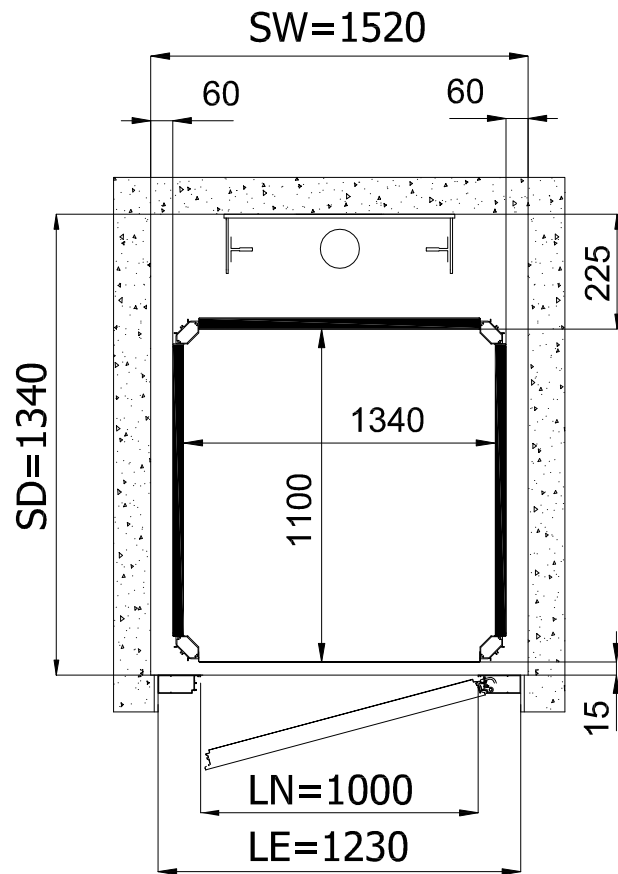

Внешние размеры платформы 1400х1100, Внутренние размеры платформы 1340х1100, распашные двери, направляющие сзади

БЕТОННАЯ ШАХТА (стальная дверь)