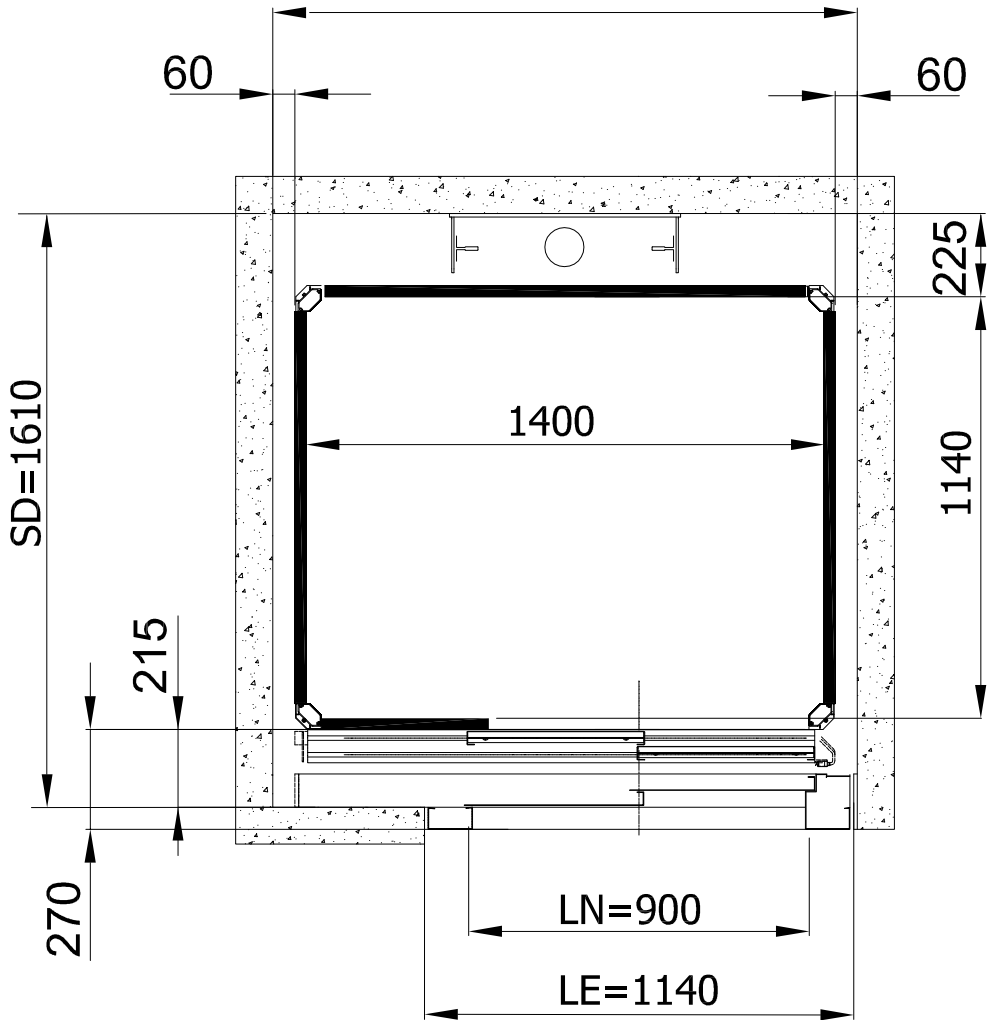

ЛЕВОЕ ОТКРЫВАНИЕ

SW=1580