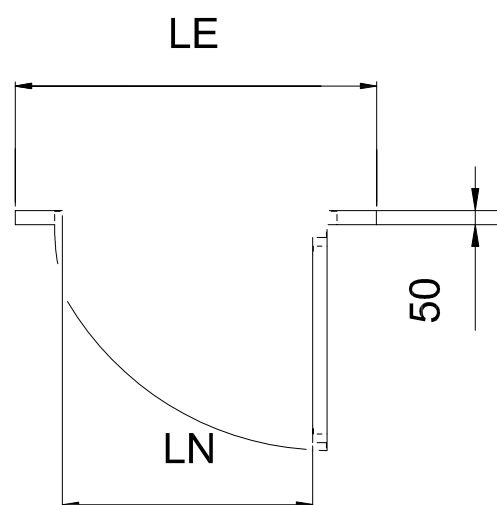

LN	LE
750*	1030
800	1080
860	1130
900	1180
950*	1230

*специальное исполнение

До подписания письменного соглашения ООО "Креатив-Мастер" оставляет за собой право менять любую часть данной технической документации без предварительного согласования

Условные обозначение:
LN - ширина двери (в свету)
LE - ширина двери с рамой

Изм	Лист	N докум	Подп.	Дата

Вертикальный подъемник E07
Типы распашных дверей

Лист

7