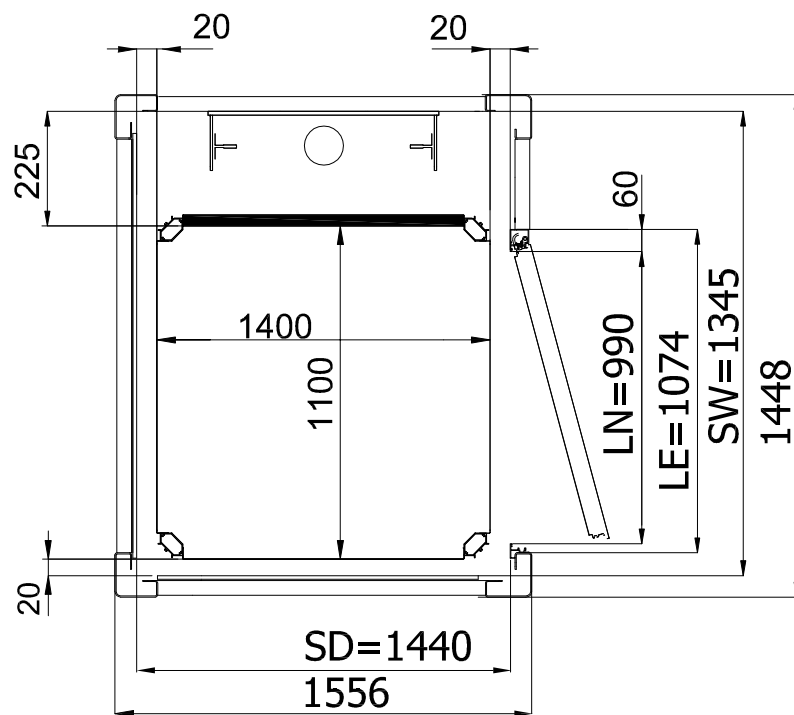

МЕТАЛЛОКАРКАСНАЯ ШАХТА (алюминиевая дверь)

Условные обозначение:
SW - ширина шахты
SD - глубина шахты
LN - ширина двери (в свету)
LE - ширина двери с рамой

До подписания письменного соглашения ООО "Креатив-Мастер" оставляет за собой право менять любую часть данной технической документации без предварительного согласования

Изм	Лист	И докум	Подп.	Дата

Вертикальный подъемник E07
Размеры в плане