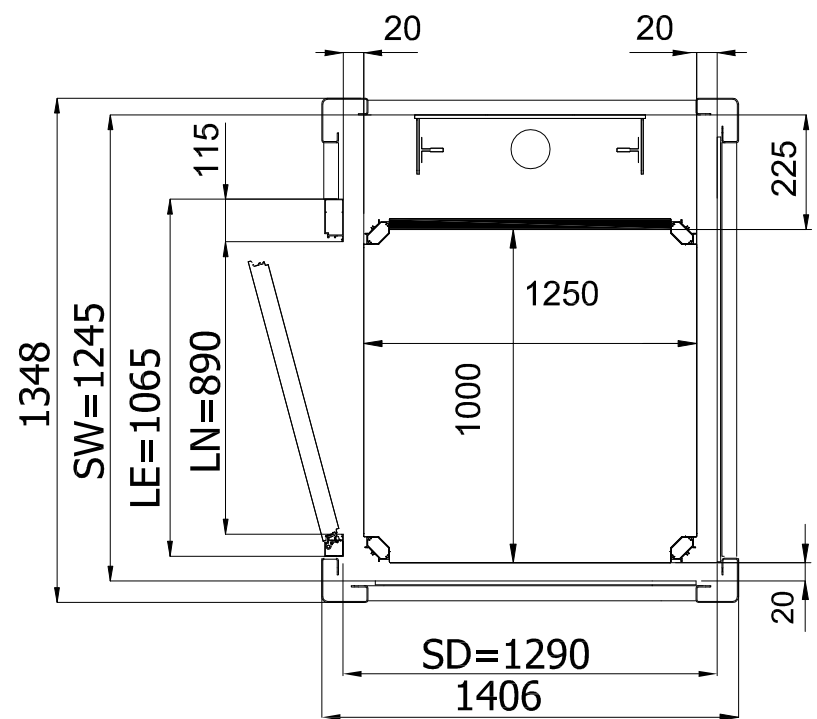

Внешние размеры платформы 1250х1000, Внутренние размеры платформы 1250х1000, распашные двери, направляющие сзади

БЕТОННАЯ ШАХТА (стальная дверь)

МЕТАЛЛОКАРКАСНАЯ ШАХТА (алюминиевая дверь)

Условные обозначение:

- SW - ширина шахты
- SD - глубина шахты
- LN - ширина двери (в свету)
- LE - ширина двери с рамой

До подписания письменного соглашения ООО "Креатив-Мастер" оставляет за собой право менять любую часть данной технической документации без предварительного согласования

Внешние размеры платформы 1250x1000, Внутренние размеры платформы 1250x1000, распашные двери, направляющие сбоку

БЕТОННАЯ ШАХТА (стальная дверь)

МЕТАЛЛОКАРКАСНАЯ ШАХТА (алюминиевая дверь)

Условные обозначение:

Изм	Лист	И докум	Подп.	Дата

Вертикальный подъемник E07
Размеры в плане

Лист

2

Внешние размеры платформы 1250x1000, Внутренние размеры платформы 1190x1000, распашные двери, направляющие сзади

БЕТОННАЯ ШАХТА (стальная дверь)