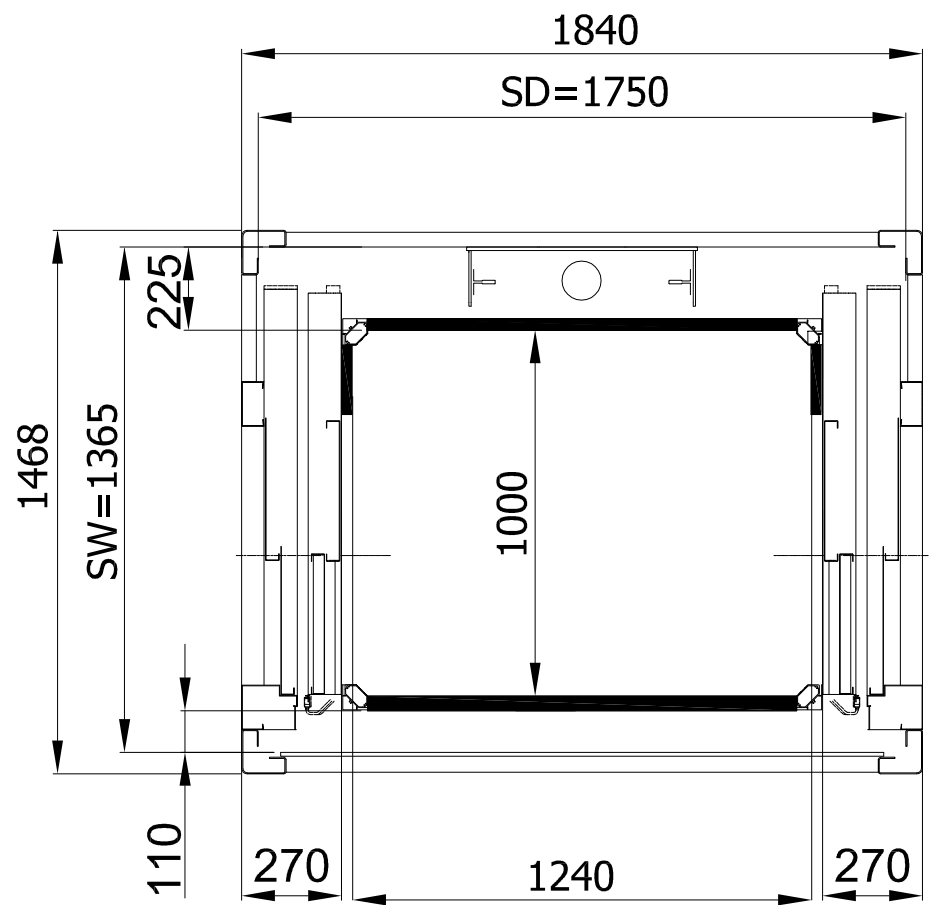

Внешние размеры платформы 1250х1000, Внутренние размеры платформы 1250х1000, распашные двери, направляющие сзади

БЕТОННАЯ ШАХТА (стальная дверь)

МЕТАЛЛОКАРКАСНАЯ ШАХТА (алюминиевая дверь)

Условные обозначение:

Внешние размеры платформы 1250x1000, Внутренние размеры платформы 1250x1000, распашные двери, направляющие сбоку

БЕТОННАЯ ШАХТА (стальная дверь)

МЕТАЛЛОКАРКАСНАЯ ШАХТА (алюминиевая дверь)

Условные обозначение:

Изм	Лист	И докум	Подп.	Дата

Вертикальный подъемник E07
Размеры в плане

Лист

2

Внешние размеры платформы 1250x1000, Внутренние размеры платформы 1190x1000, распашные двери, направляющие сзади

БЕТОННАЯ ШАХТА (стальная дверь)

Внешние размеры платформы 1300x1030, Внутренние размеры платформы 1240x1000, телескопические двери, шахта металлокаркасная

НАПРАВЛЯЮЩИЕ СБОКУ

ПРОХОДНАЯ ПЛАТФОРМА

НАПРАВЛЯЮЩИЕ СЗАДИ

ПРАВОЕ ОТКРЫВАНИЕ

ЛЕВОЕ ОТКРЫВАНИЕ