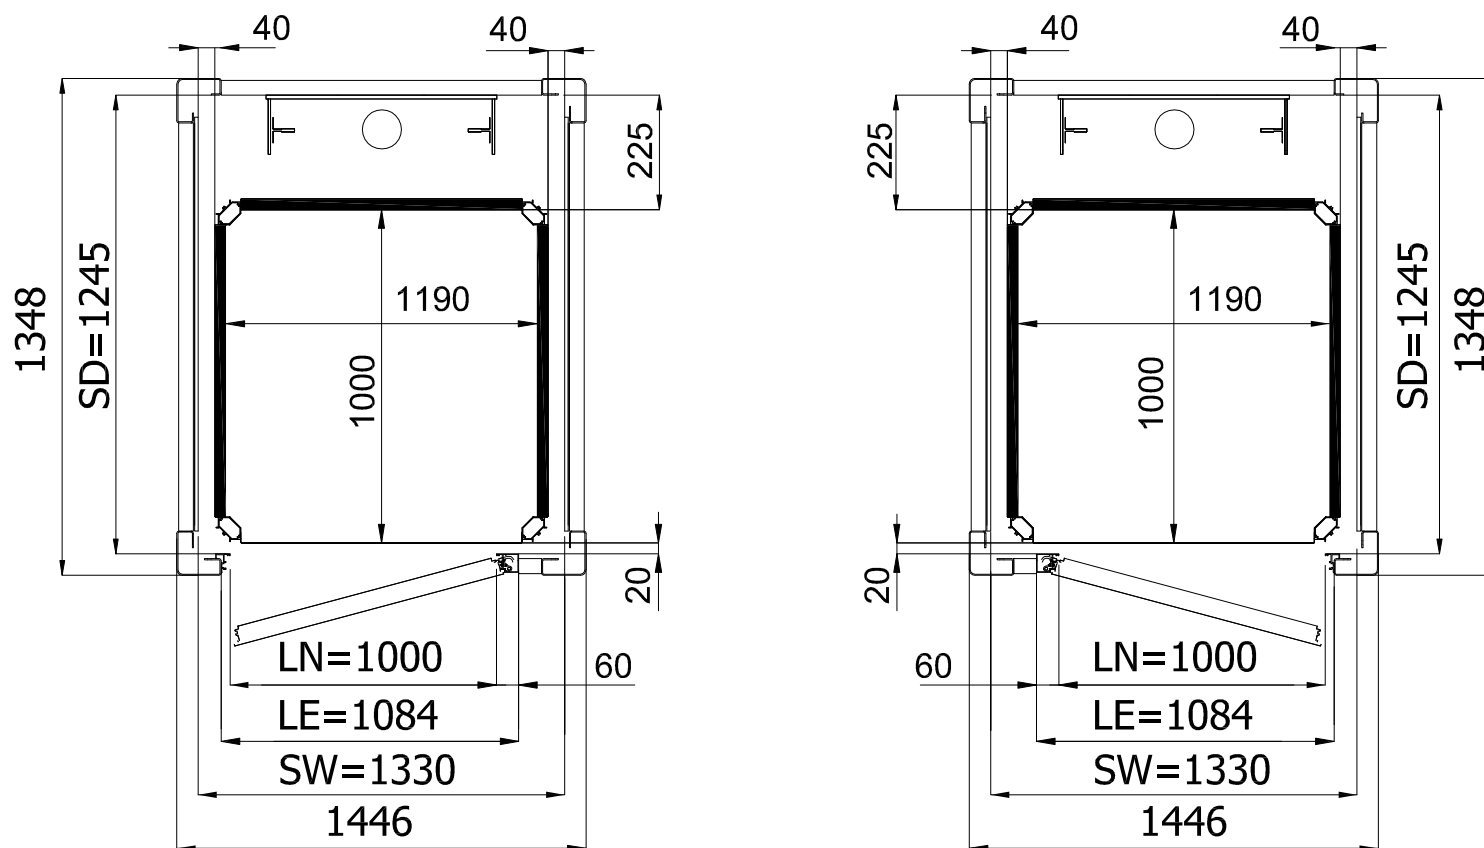

МЕТАЛЛОКАРКАСНАЯ ШАХТА (алюминиевая дверь)

Условные обозначение:
SW - ширина шахты
SD - глубина шахты
LN - ширина двери (в свету)
LE - ширина двери с рамой

До подписания письменного соглашения ООО "Креатив-Мастер" оставляет за собой право менять любую часть данной технической документации без предварительного согласования

Изм	Лист	№ докум	Подп.	Дата

Вертикальный подъемник E07
Размеры в плане