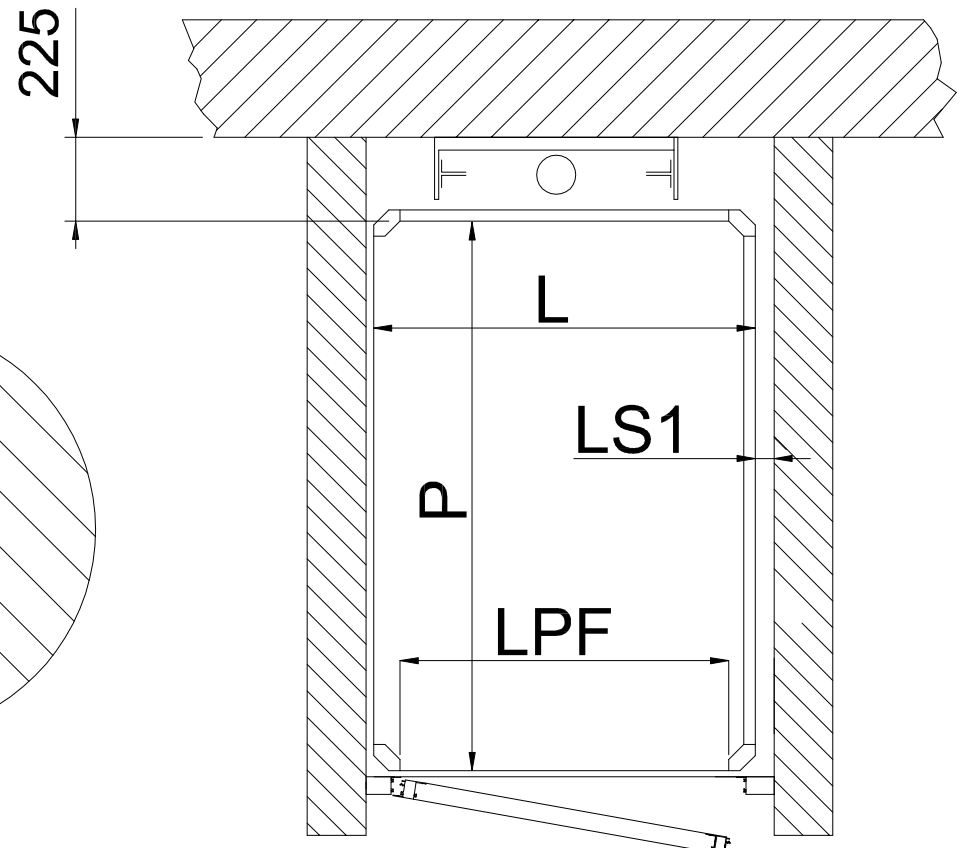

Внешние размеры платформы 1250х1000, Внутренние размеры платформы 1250х1000, распашные двери, направляющие сзади

БЕТОННАЯ ШАХТА (стальная дверь)

МЕТАЛЛОКАРКАСНАЯ ШАХТА (алюминиевая дверь)

Условные обозначение:

БЕТОННАЯ ШАХТА (стальная дверь)

МЕТАЛЛОКАРКАСНАЯ ШАХТА (алюминиевая дверь)

Условные обозначение:

SW - ширина шахты

SD - глубина шахты

LN - ширина двери (в свету)

LE - ширина двери с рамой

До подписания письменного соглашения ООО "Креатив-Мастер" оставляет за собой право менять любую часть данной технической документации без предварительного согласования

Изм	Лист	И докум	Подп.	Дата

Вертикальный подъемник E07
Размеры в плане

Лист

4

Варианты установки

НЕПРОХОДНАЯ
ПЛАТФОРМА БЕЗ СТЕН
направляющие сзади

НЕПРОХОДНАЯ
ПЛАТФОРМА С ОДНОЙ СТЕНОЙ
направляющие сзади

ПРОХОДНАЯ
ПЛАТФОРМА БЕЗ СТЕН