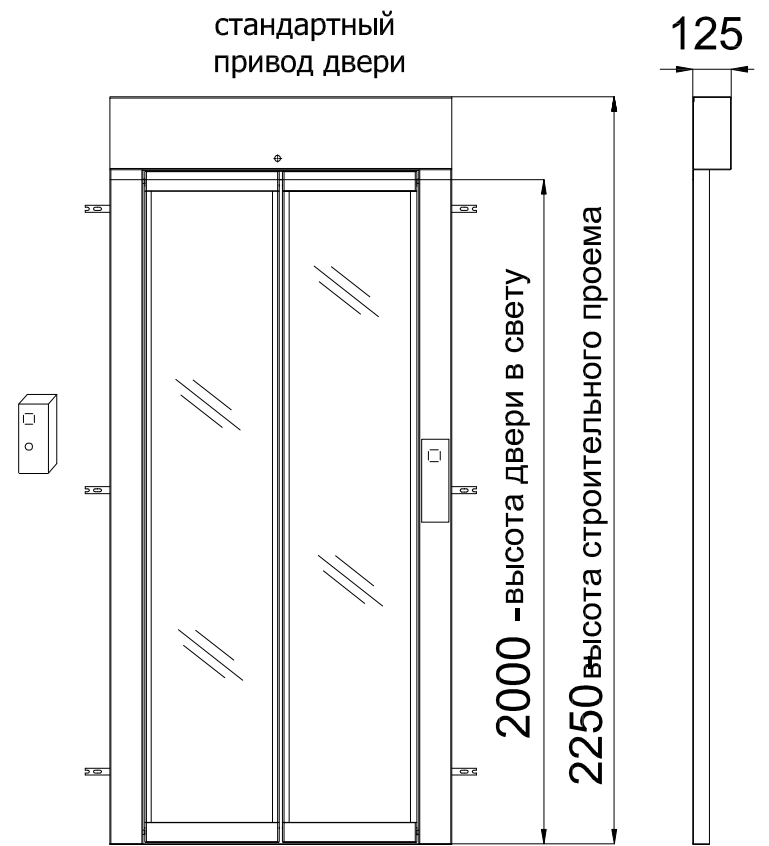

ПАНОРАМНАЯ ДВУСТВОРЧАТАЯ ДВЕРЬ

LN	LE
600	830
650	880
700	930
750	980
800	1030
860	1090
900	1130
950	1180
1000	1230