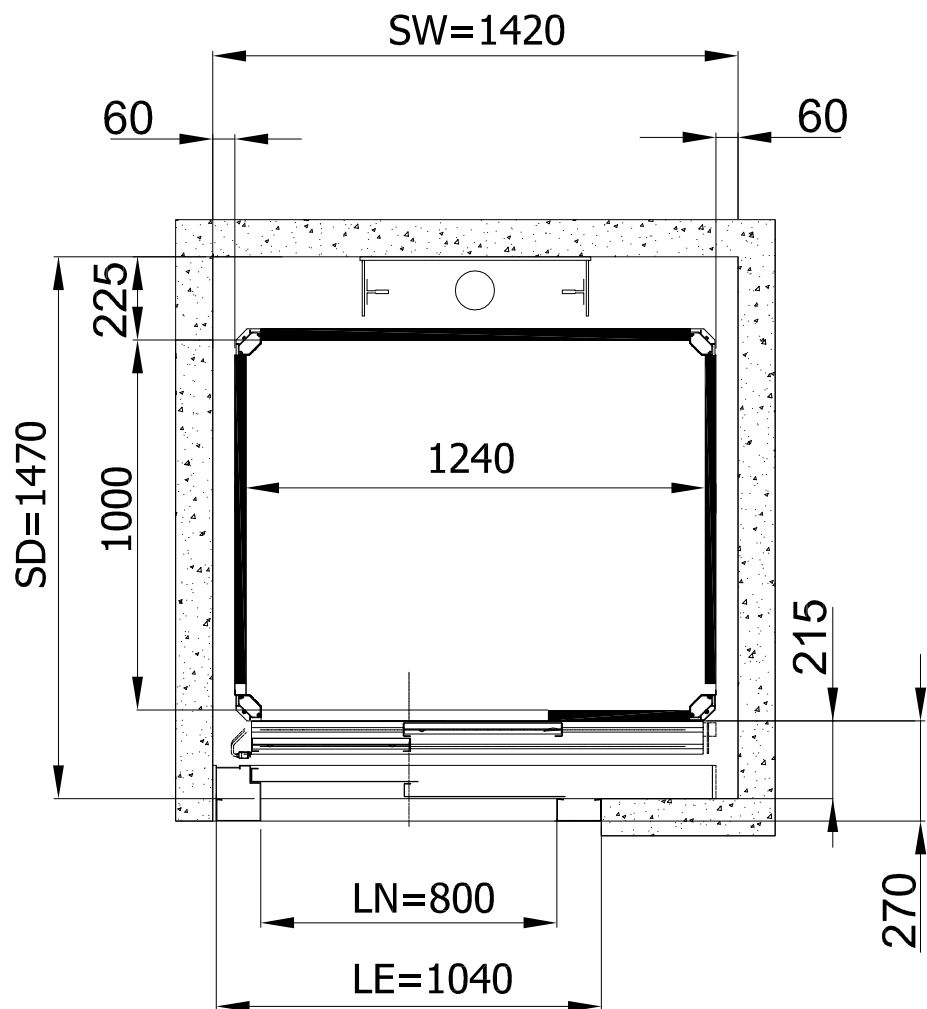

Внешние размеры платформы 1300x1030, Внутренние размеры платформы 1240x1000, телескопические двери, шахта бетонная

НАПРАВЛЯЮЩИЕ СБОКУ

НЕПРОХОДНАЯ ПЛАТФОРМА

ПРОХОДНАЯ ПЛАТФОРМА

НАПРАВЛЯЮЩИЕ СЗАДИ

ПРАВОЕ ОТКРЫВАНИЕ

ЛЕВОЕ ОТКРЫВАНИЕ

Условные обозначение:

- SW - ширина шахты
- SD - глубина шахты
- LN - ширина двери (в свету)
- LE - ширина двери с рамой

До подписания письменного соглашения ООО "Креатив-Мастер" оставляет за собой право менять любую часть данной технической документации без предварительного согласования

				Контакты: Москва, Волоколамское шоссе, д.73 стр.1 platform-master.ru тел.: +7(499)394-29-45 vimec.ru тел.: +7(495)517-04-02				
Изм	Лист	№ докум	Подп.	Дата	Вертикальный подъемник E07 Размеры в плане	Лит.	Масса	Масштаб
Разраб.								
Пров.								
Т.контр								
Проект:						Лист 1	Листов 6	
Н.контр								
УТВ.