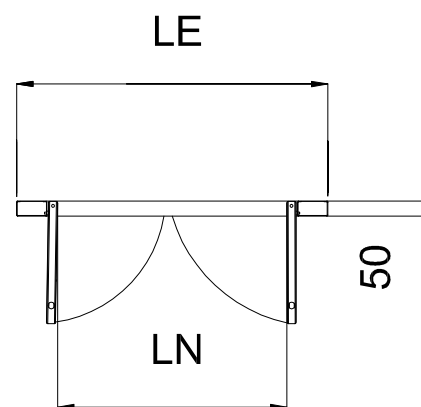

LN	LE
750*	1030
800	1080
860	1130
900	1180
950*	1230

*специальное исполнение

До подписания письменного соглашения ООО "Креатив-Мастер" оставляет за собой право менять любую часть данной технической документации без предварительного согласования

Условные обозначение:
LN - ширина двери (в свету)
LE - ширина двери с рамой

Изм	Лист	№ докум	Подп.	Дата

Вертикальный подъемник E07
Типы распашных дверей

Лист

7