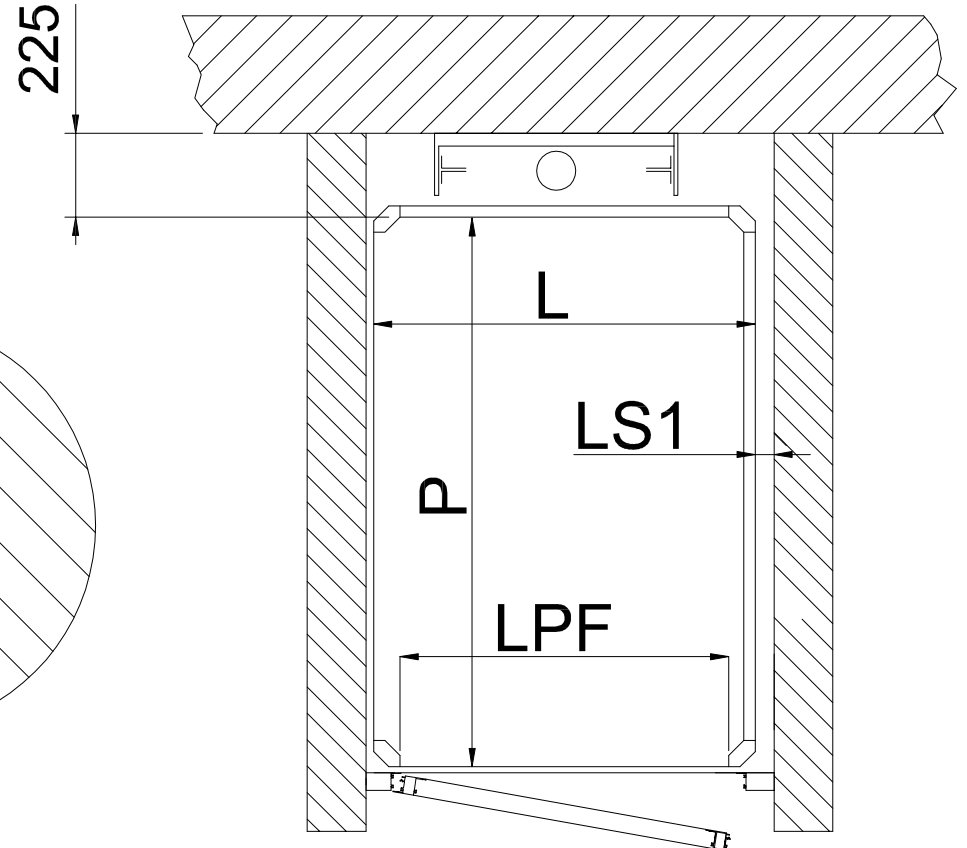

НЕПРОХОДНАЯ
ПЛАТФОРМА С ОДНОЙ СТЕНОЙ
направляющие сзади