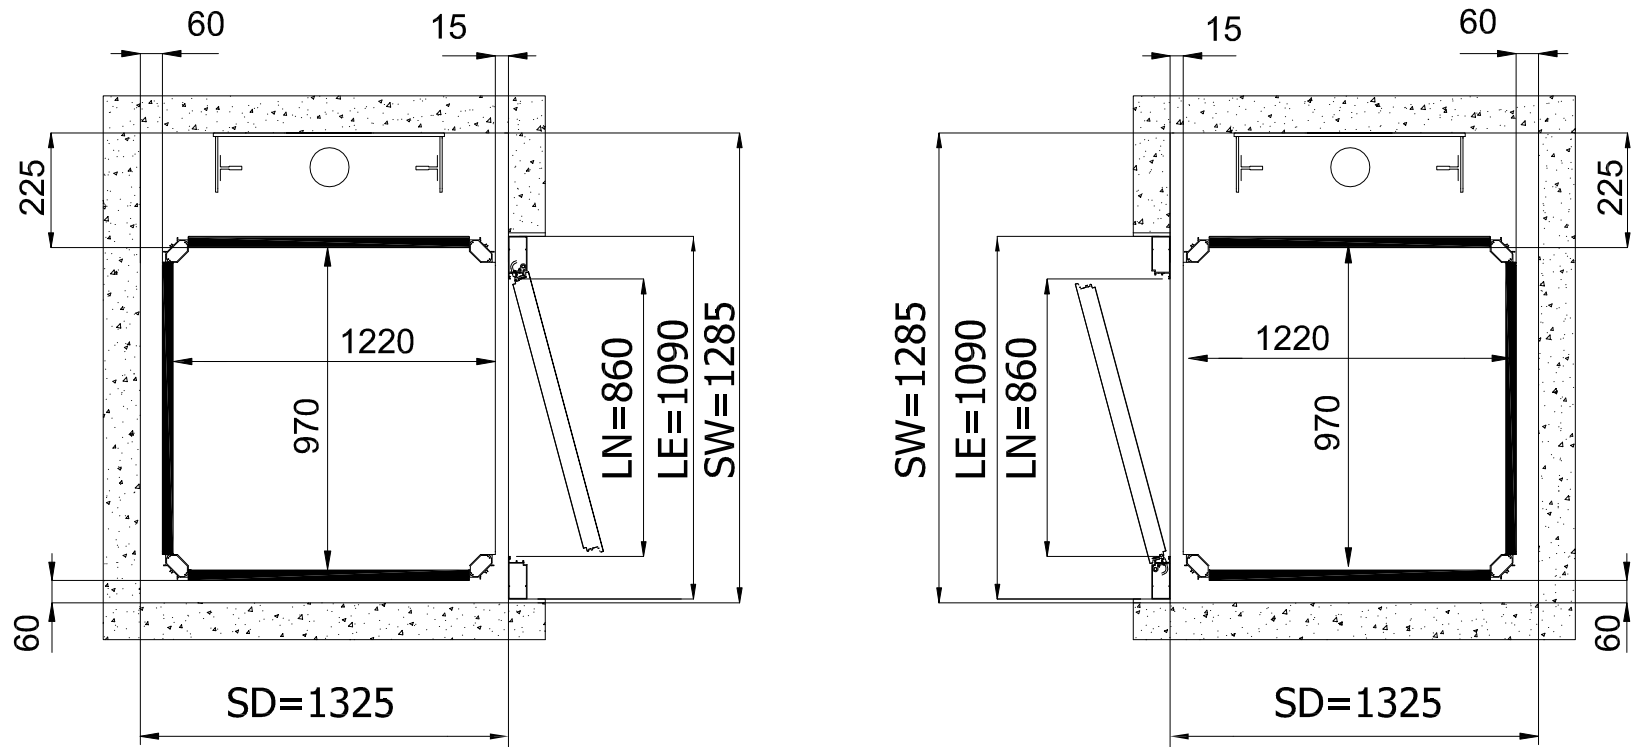

Внешние размеры платформы 1250x1000, Внутренние размеры платформы 1220x970, распашные двери, направляющие сбоку

БЕТОННАЯ ШАХТА (стальная дверь)

МЕТАЛЛОКАРКАСНАЯ ШАХТА (алюминиевая дверь)