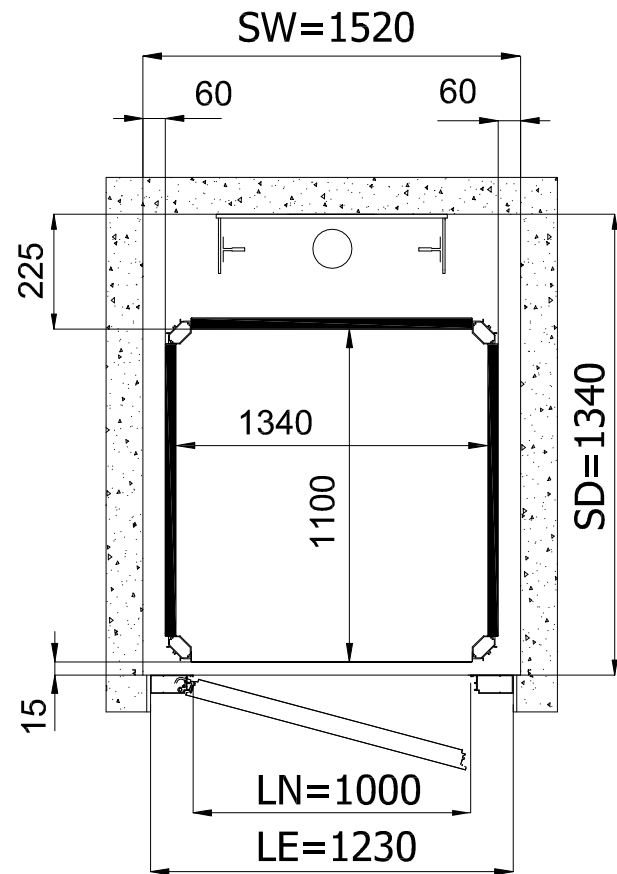

Внешние размеры платформы 1400х1100, Внутренние размеры платформы 1340х1100, распашные двери, направляющие сзади

БЕТОННАЯ ШАХТА (стальная дверь)