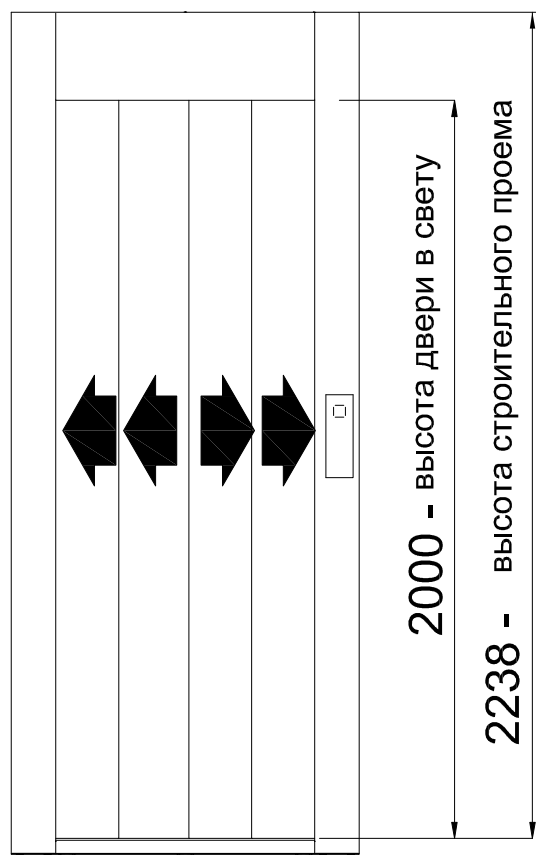

Типы телескопических дверей

ТЕЛЕСКОПИЧЕСКАЯ ДВЕРЬ ЦЕНТРАЛЬНОГО ОТКРЫВАНИЯ

LN	LE
700	940
750	990
800	1040
900	1140