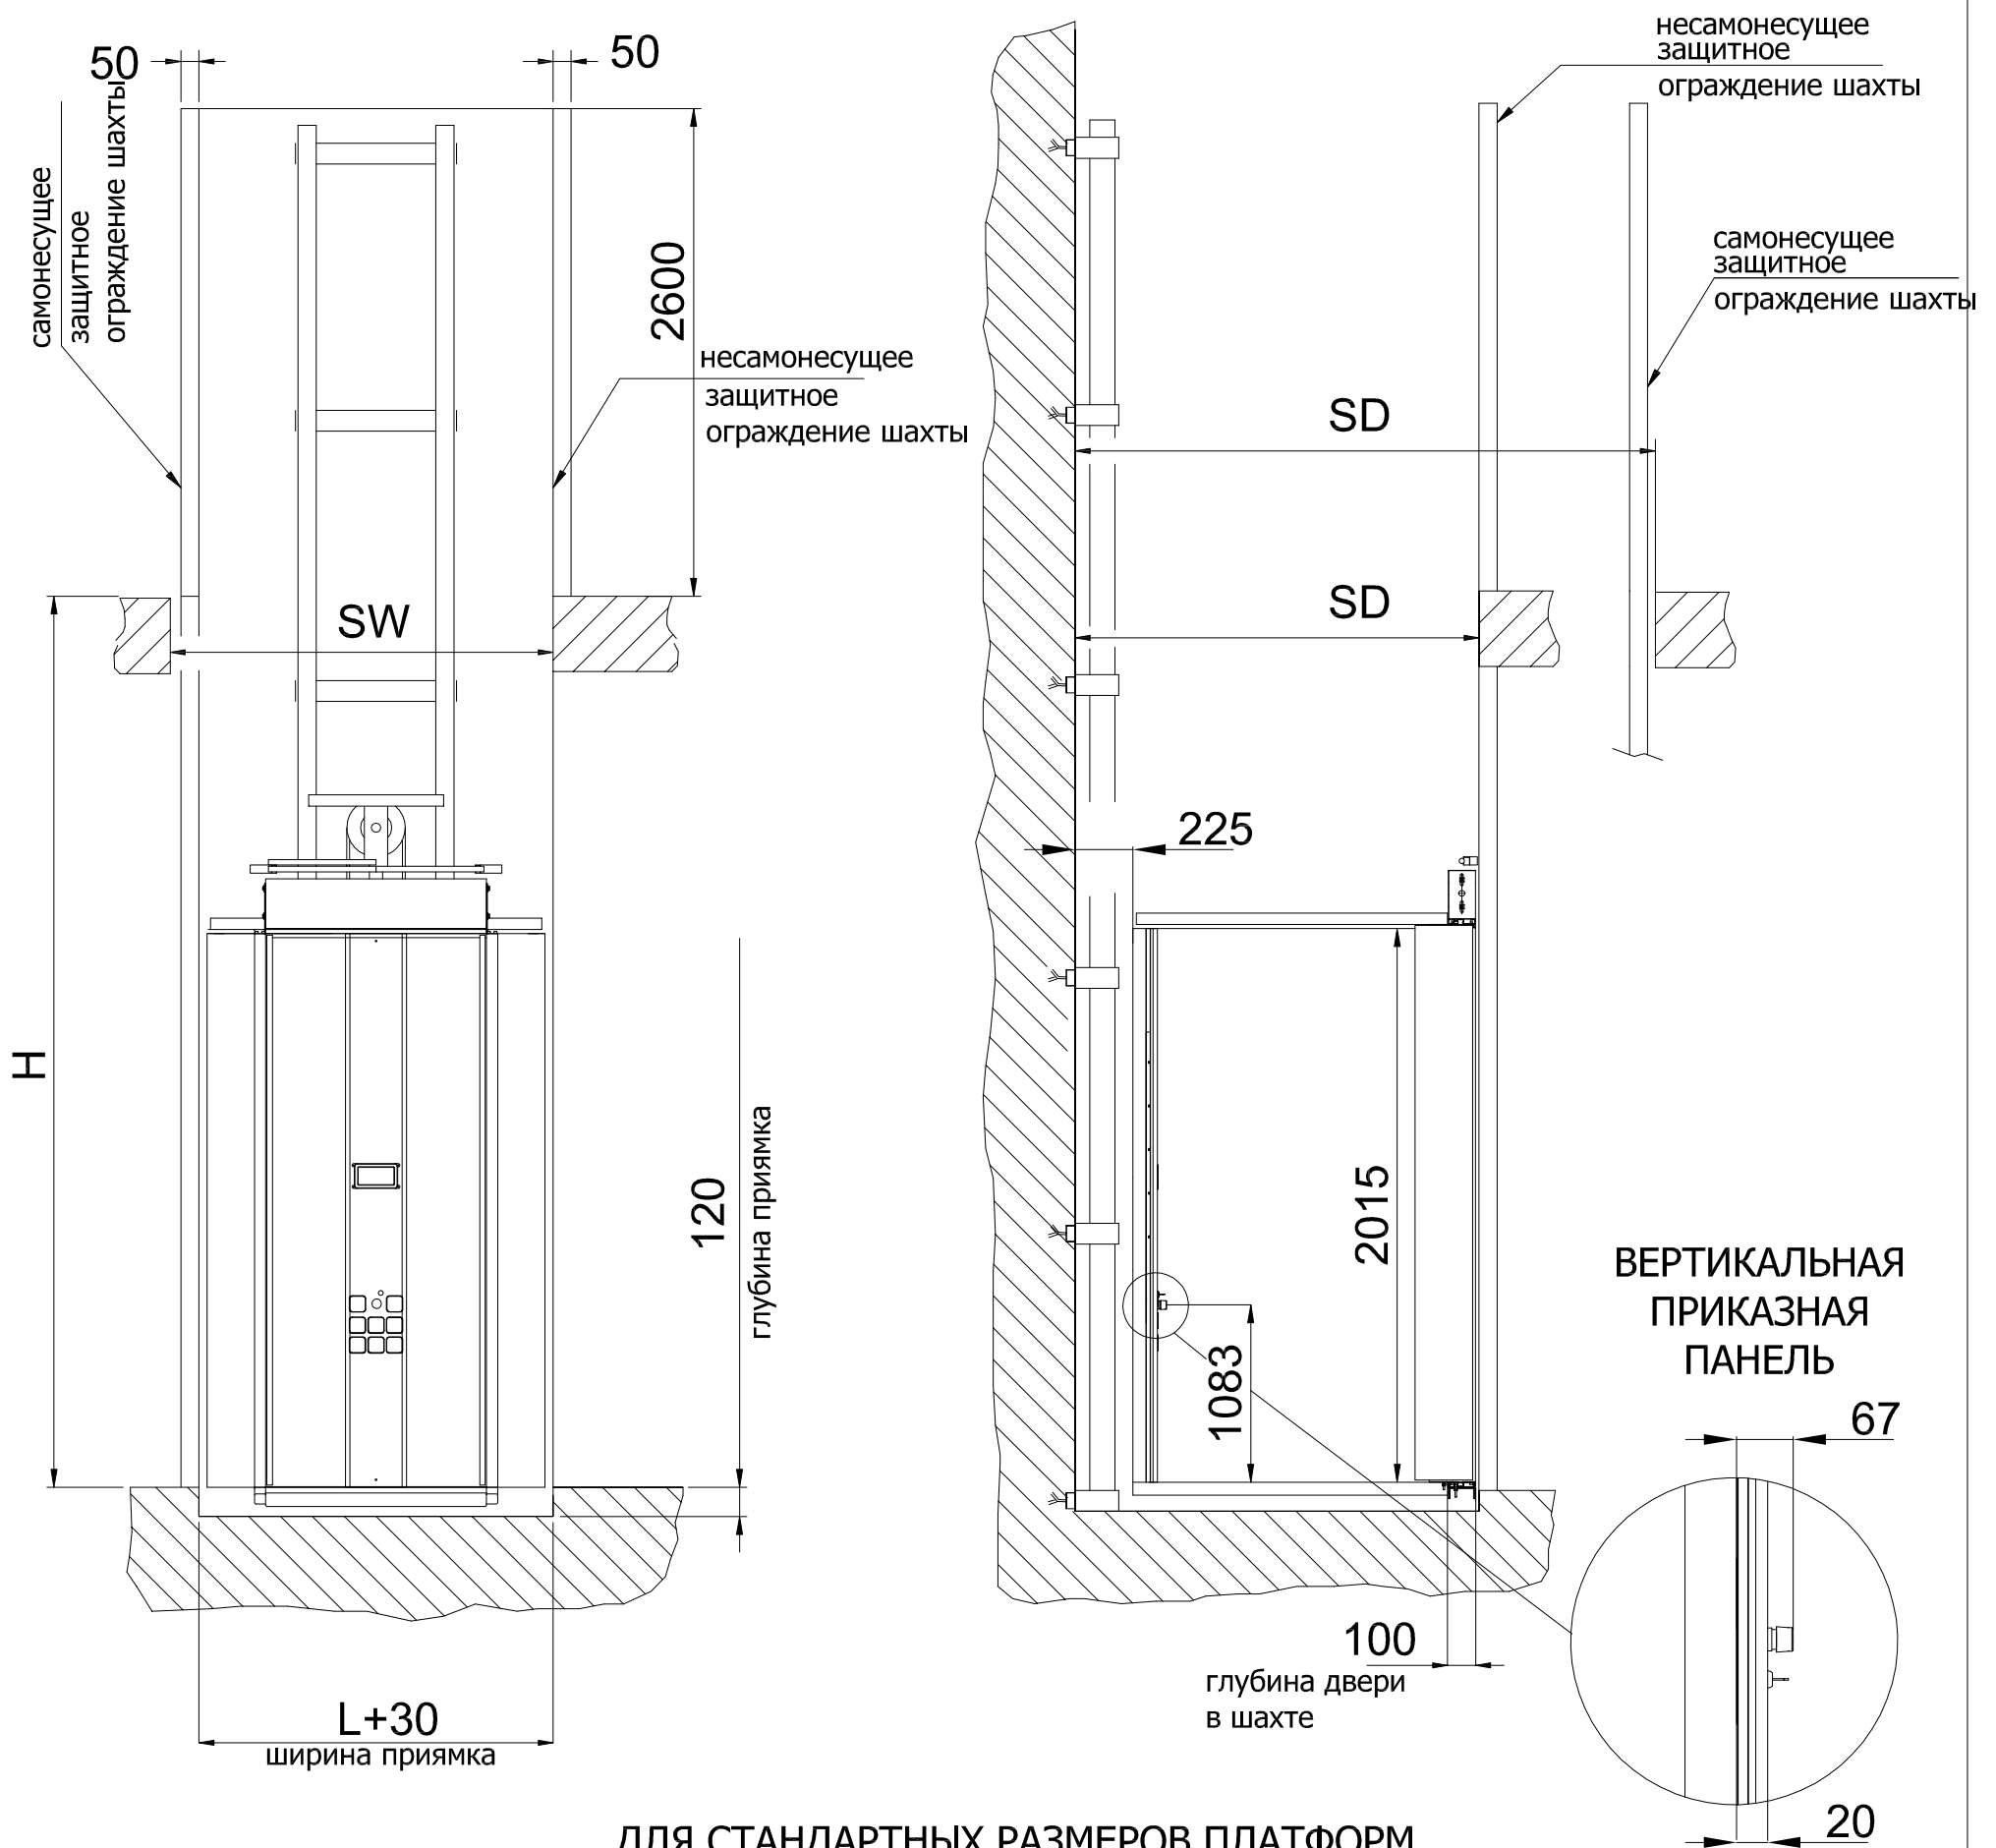

Вертикальный разрез шахты при применении телескопических дверей

ДЛЯ СТАНДАРТНЫХ РАЗМЕРОВ ПЛАТФОРМ

SW ширина шахты	несамонесущее ограждение или бетонная/кирпичная шахта	L+120
	одностороннее самонесущее ограждение	L+180
	двустороннее самонесущее ограждение	L+240
SD глубина шахты	несамонесущее ограждение или бетонная/кирпичная шахта	P+340
	самонесущее ограждение	P+400

Условные обозначение:
LN - ширина двери (в свету)
LE - ширина двери с рамой
L,P - см. эскиз
H - высота подъема