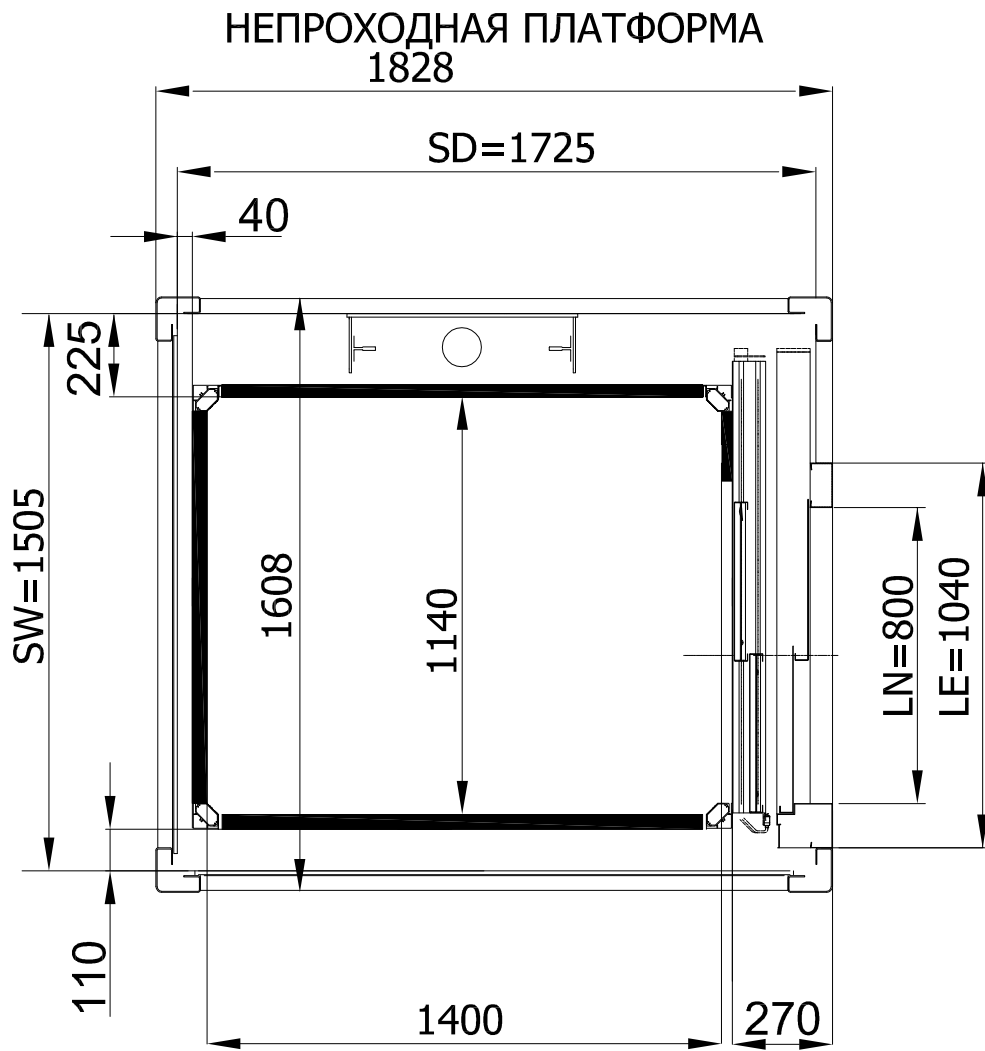

Внешние размеры платформы 1460x1170, Внутренние размеры платформы 1400x1140, телескопические двери, шахта металлокаркасная

НАПРАВЛЯЮЩИЕ СБОКУ

НАПРАВЛЯЮЩИЕ СЗАДИ