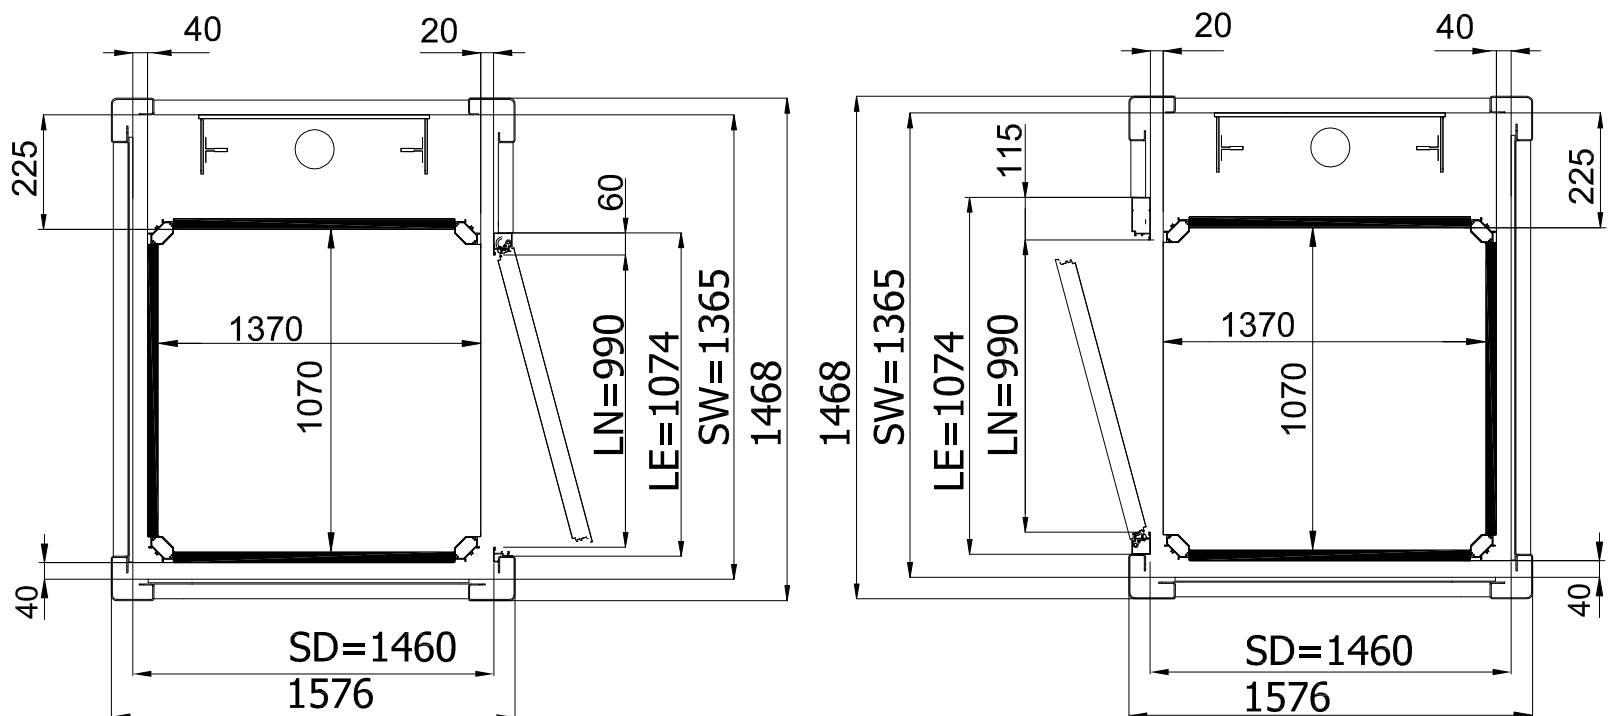

МЕТАЛЛОКАРКАСНАЯ ШАХТА (алюминиевая дверь)

Условные обозначение:

- SW - ширина шахты
- SD - глубина шахты
- LN - ширина двери (в свету)
- LE - ширина двери с рамой

До подписания письменного соглашения ООО "Креатив-Мастер" оставляет за собой право менять любую часть данной технической документации без предварительного согласования

Изм	Лист	И докум	Подп.	Дата

Вертикальный подъемник E07
Размеры в плане