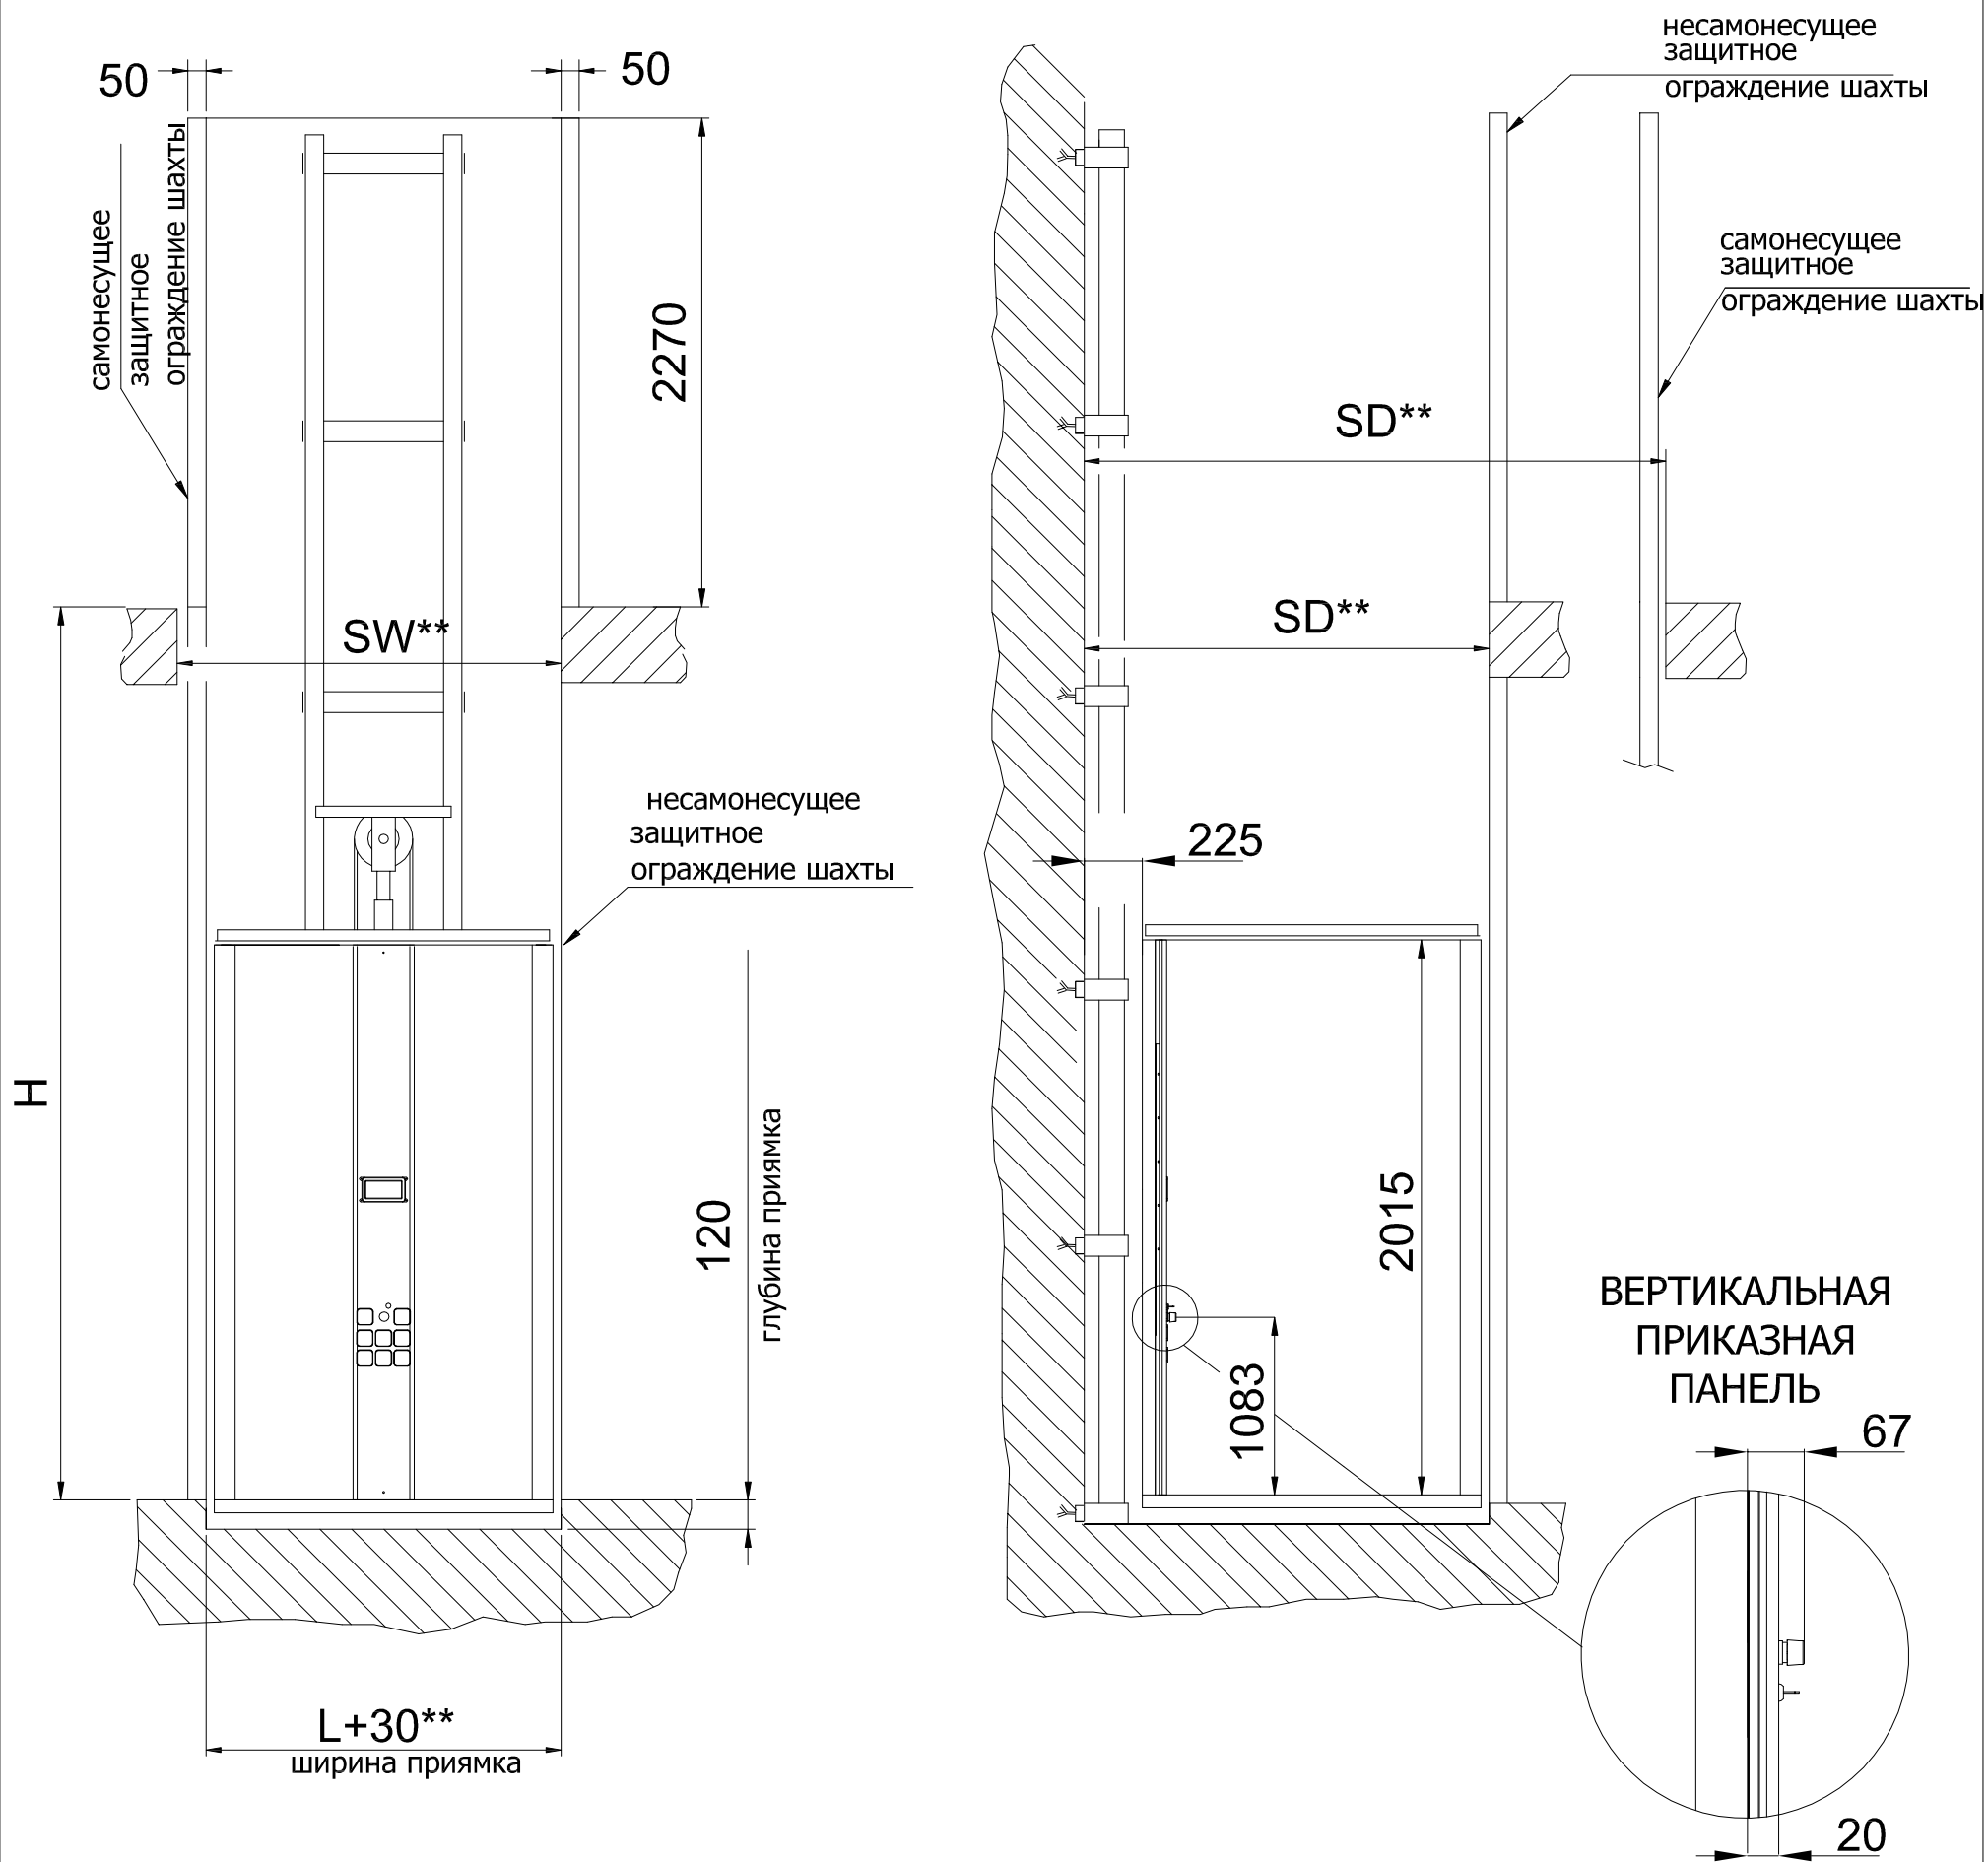

Условные обозначение:
LN - ширина двери (в свету)
LE - ширина двери с рамой

Изм	Лист	N докум	Подп.	Дата

Вертикальный подъемник E07
Типы распашных дверей

Лист

7

Вертикальный разрез шахты при применении распашных дверей