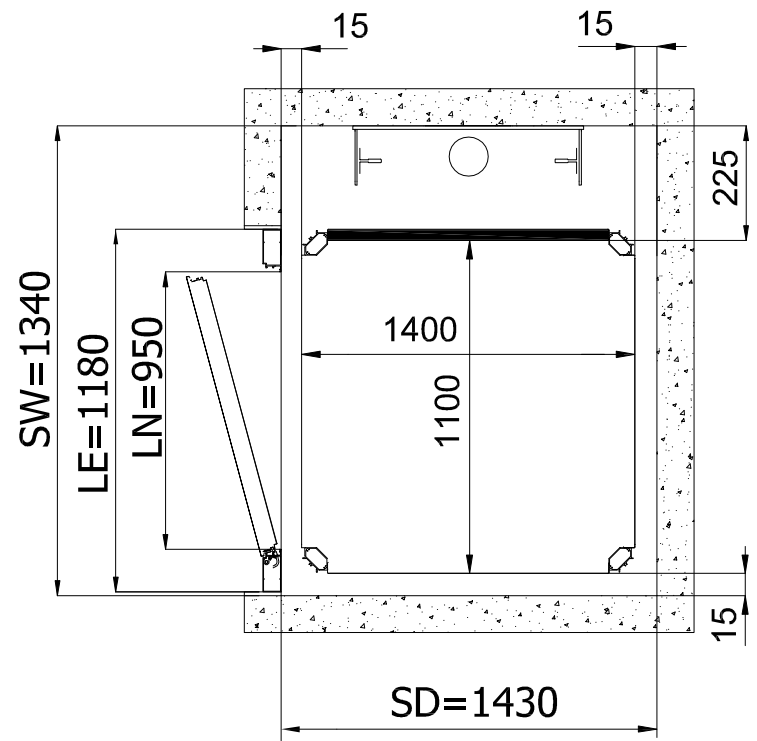

Внешние размеры платформы 1400x1100, Внутренние размеры платформы 1400x1100, распашные двери, направляющие сбоку

БЕТОННАЯ ШАХТА (стальная дверь)