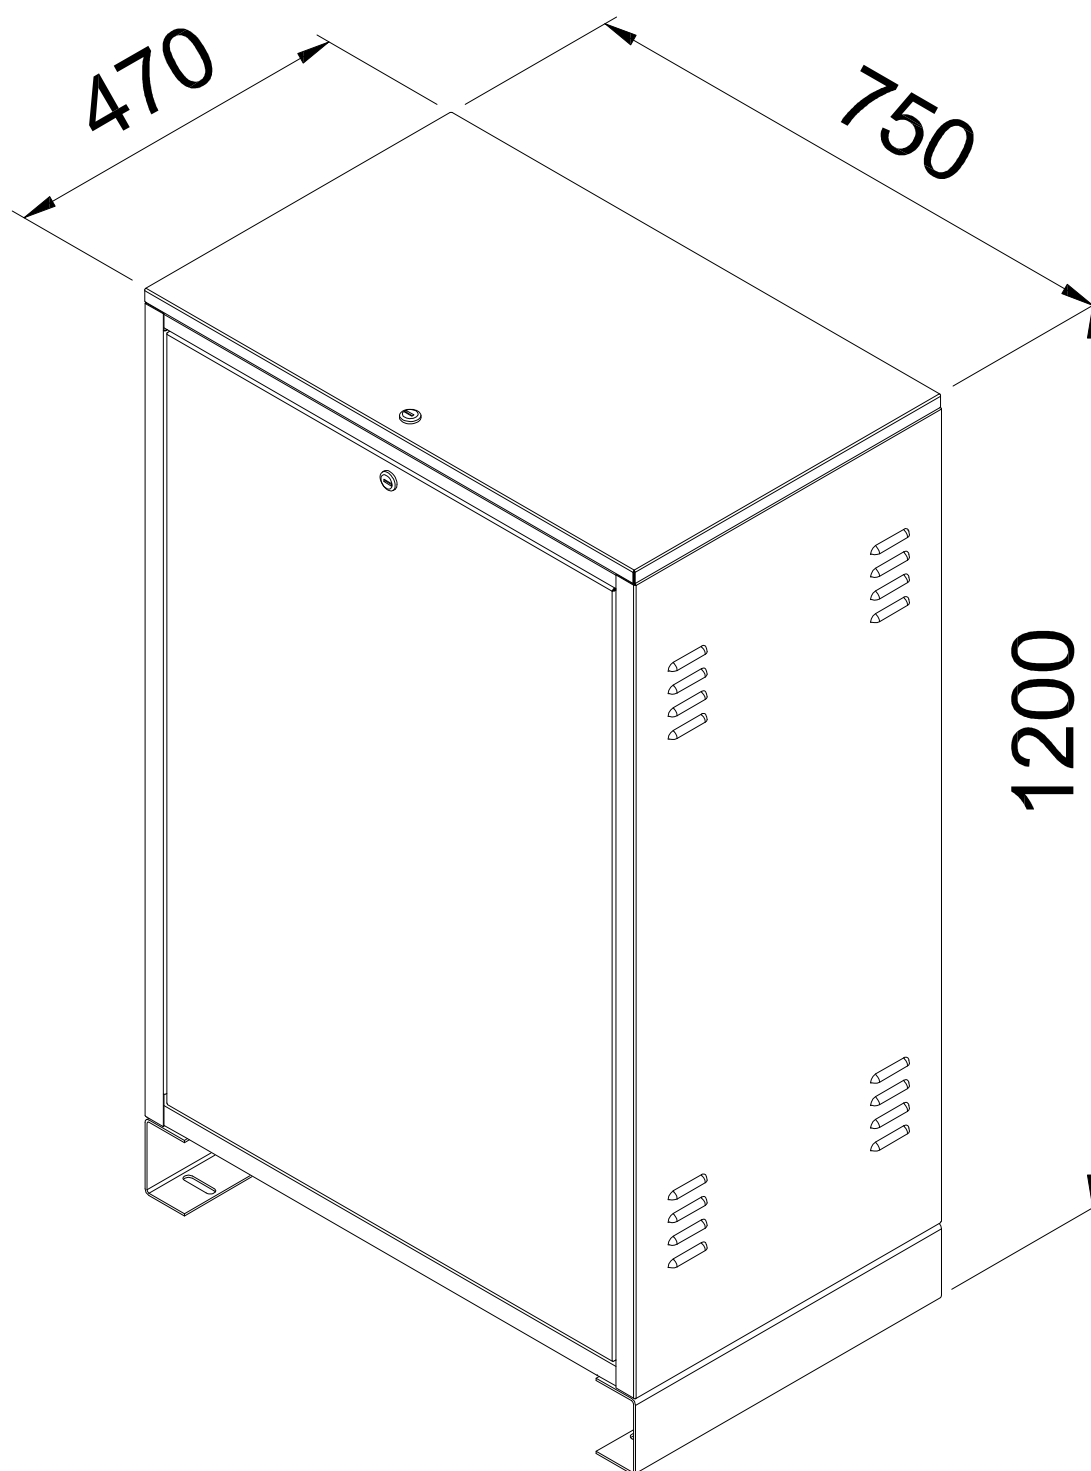

Размеры шкафа управления

До подписания письменного соглашения ООО "Креатив-Мастер" оставляет за собой право менять любую часть данной технической документации без предварительного согласования

Изм	Лист	№ докум	Подп.	Дата

Вертикальный подъемник E07
Шкаф управления

Лист
6