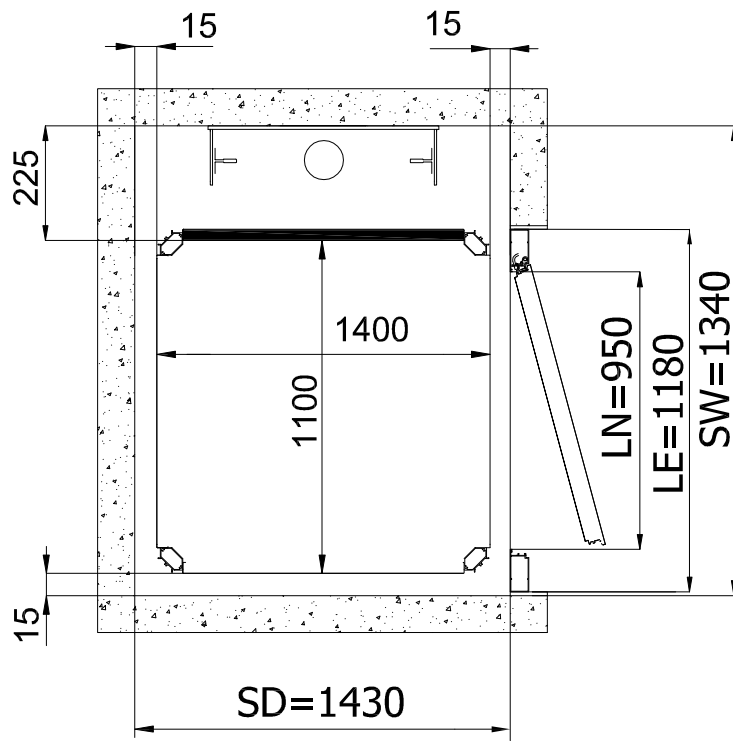

Внешние размеры платформы 1400x1100, Внутренние размеры платформы 1400x1100, распашные двери, направляющие сбоку

БЕТОННАЯ ШАХТА (стальная дверь)