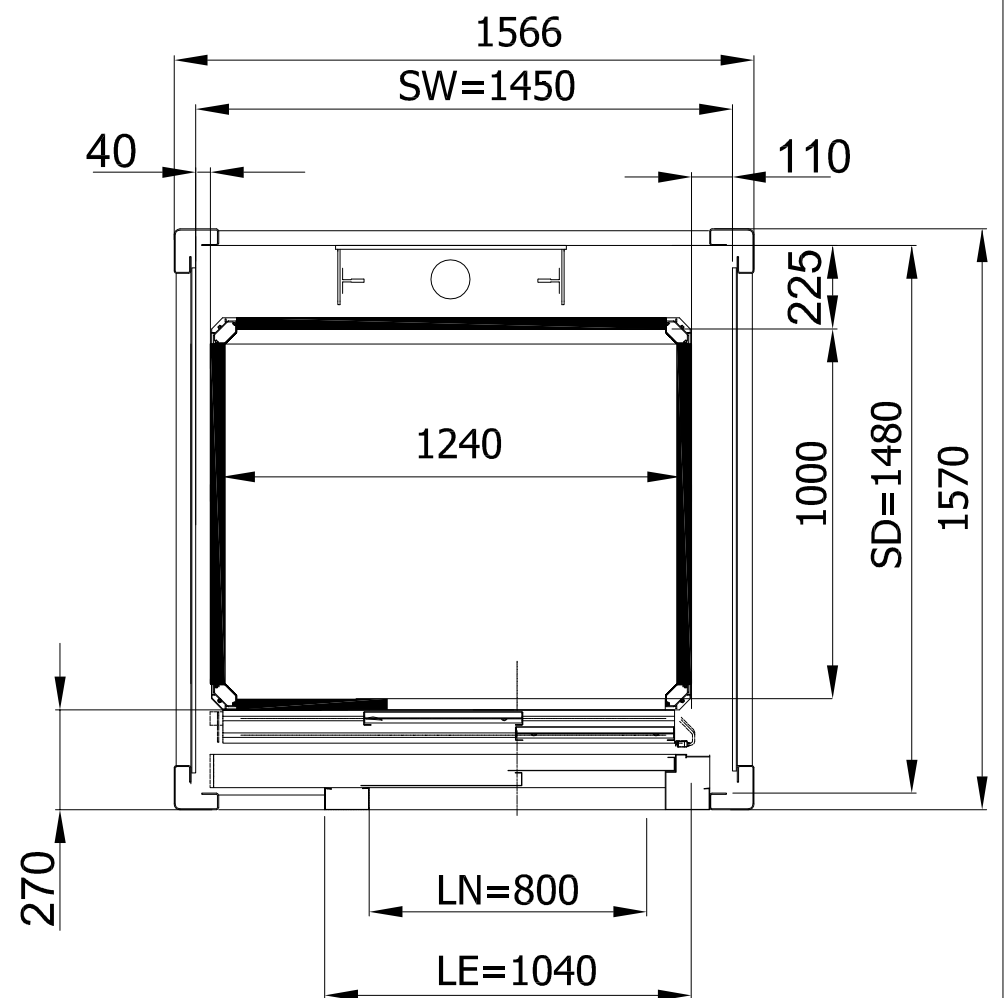

Внешние размеры платформы 1250х1000, Внутренние размеры платформы 1250х1000, распашные двери, направляющие сзади

БЕТОННАЯ ШАХТА (стальная дверь)

МЕТАЛЛОКАРКАСНАЯ ШАХТА (алюминиевая дверь)

Условные обозначение:

Внешние размеры платформы 1250x1000, Внутренние размеры платформы 1250x1000, распашные двери, направляющие сбоку

БЕТОННАЯ ШАХТА (стальная дверь)

МЕТАЛЛОКАРКАСНАЯ ШАХТА (алюминиевая дверь)

Условные обозначение:

Изм	Лист	И докум	Подп.	Дата

Вертикальный подъемник E07
Размеры в плане

Лист

2

Внешние размеры платформы 1250x1000, Внутренние размеры платформы 1190x1000, распашные двери, направляющие сзади

БЕТОННАЯ ШАХТА (стальная дверь)

Внешние размеры платформы 1300x1030, Внутренние размеры платформы 1240x1000, телескопические двери, шахта металлокаркасная

НАПРАВЛЯЮЩИЕ СБОКУ

ПРОХОДНАЯ ПЛАТФОРМА

НАПРАВЛЯЮЩИЕ СЗАДИ

ПРАВОЕ ОТКРЫВАНИЕ

ЛЕВОЕ ОТКРЫВАНИЕ