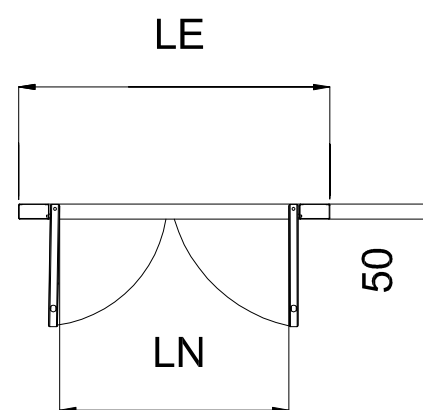

LN	LE
750*	1030
800	1080
860	1130
900	1180
950*	1230

*специальное исполнение

До подписания письменного соглашения ООО "Креатив-Мастер" оставляет за собой право менять любую часть данной технической документации без предварительного согласования

Условные обозначение:
LN - ширина двери (в свету)
LE - ширина двери с рамой

Изм	Лист	N докум	Подп.	Дата

Вертикальный подъемник E07
Типы распашных дверей

Лист

7