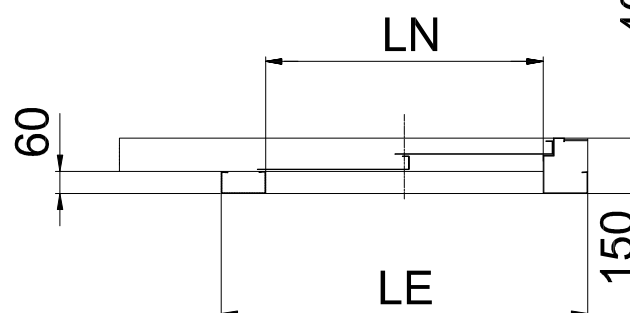

ТЕЛЕСКОПИЧЕСКАЯ ДВЕРЬ ЛЕВОГО ОТКРЫВАНИЯ

LN	LE
700	940
750	990
800	1040
900	1140

До подписания письменного соглашения ООО "Креатив-Мастер" оставляет за собой право менять любую часть данной технической документации без предварительного согласования

Условные обозначение:
LN - ширина двери (в свету)
LE - ширина двери с рамой

Изм	Лист	№ докум	Подп.	Дата

Вертикальный подъемник E07
Типы телескопических дверей

Лист

4