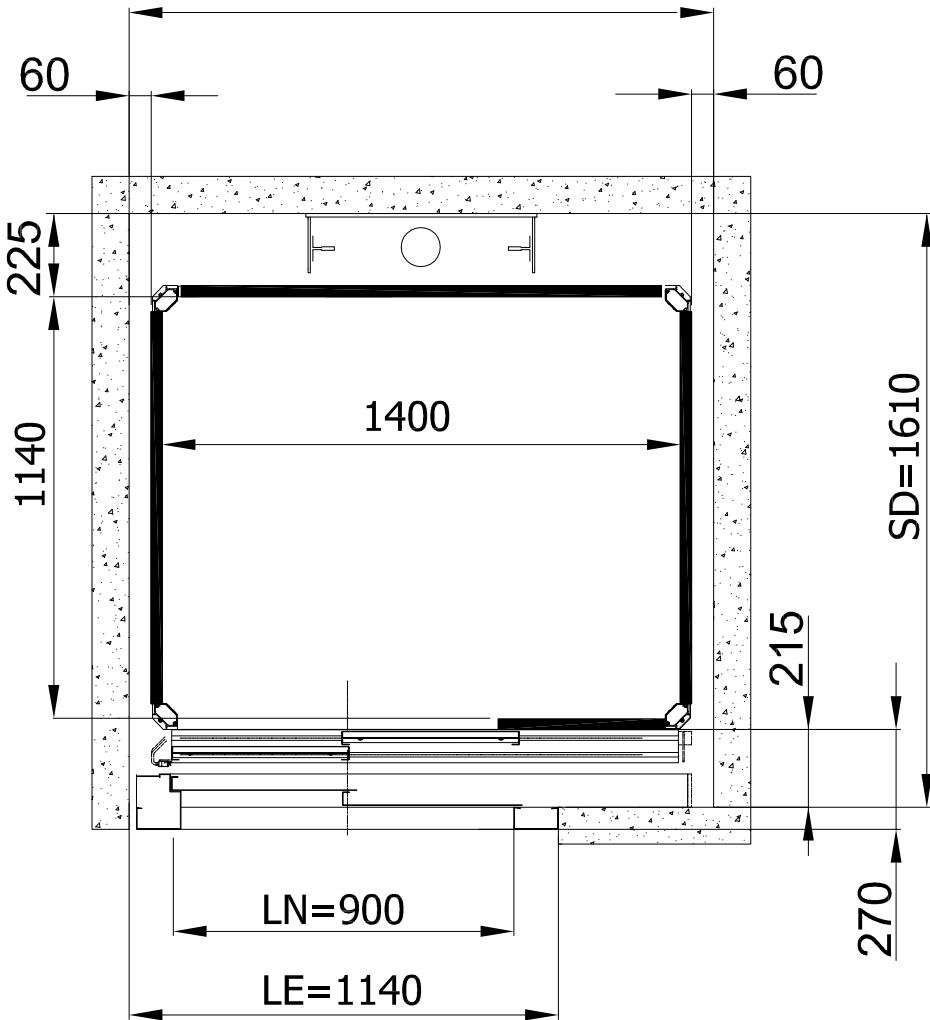

НАПРАВЛЯЮЩИЕ СЗАДИ

ПРАВОЕ ОТКРЫВАНИЕ

SW=1580