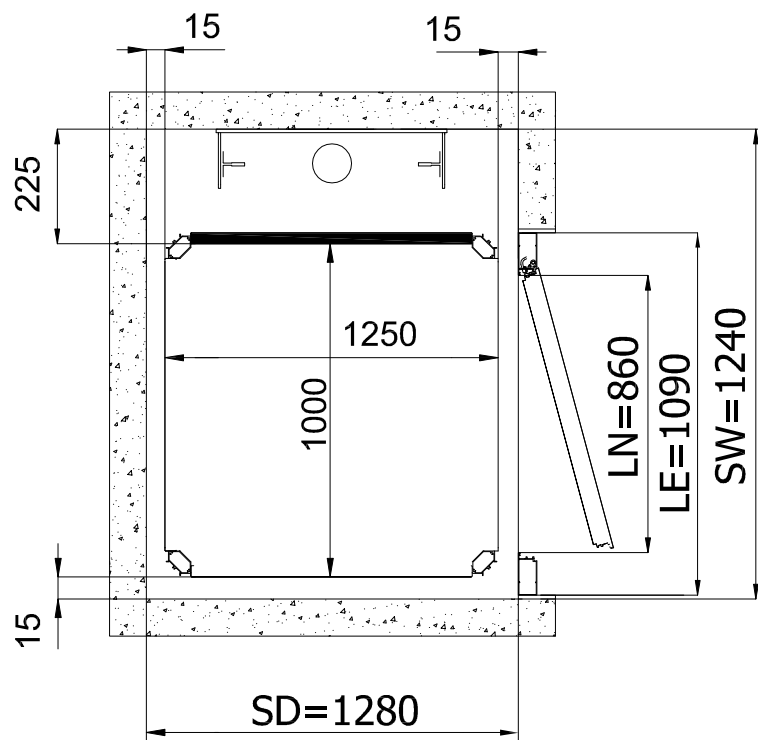

Внешние размеры платформы 1250х1000, Внутренние размеры платформы 1250х1000, распашные двери, направляющие сзади

БЕТОННАЯ ШАХТА (стальная дверь)

МЕТАЛЛОКАРКАСНАЯ ШАХТА (алюминиевая дверь)

Условные обозначение:

- SW - ширина шахты
- SD - глубина шахты
- LN - ширина двери (в свету)
- LE - ширина двери с рамой

До подписания письменного соглашения ООО "Креатив-Мастер" оставляет за собой право менять любую часть данной технической документации без предварительного согласования

Внешние размеры платформы 1250x1000, Внутренние размеры платформы 1250x1000, распашные двери, направляющие сбоку

БЕТОННАЯ ШАХТА (стальная дверь)

МЕТАЛЛОКАРКАСНАЯ ШАХТА (алюминиевая дверь)

Условные обозначение:

Изм	Лист	И докум	Подп.	Дата

Вертикальный подъемник E07
Размеры в плане

Лист

2

Внешние размеры платформы 1250x1000, Внутренние размеры платформы 1190x1000, распашные двери, направляющие сзади

БЕТОННАЯ ШАХТА (стальная дверь)