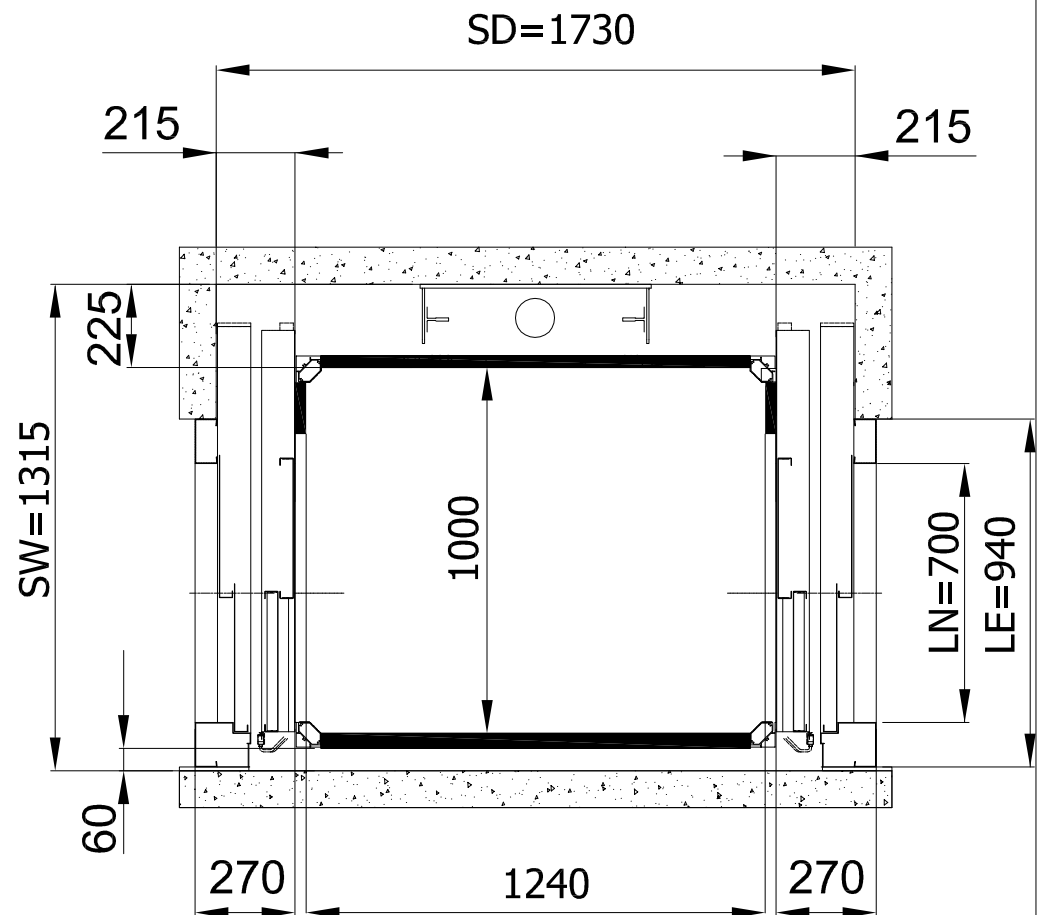

ПРОХОДНАЯ ПЛАТФОРМА

НАПРАВЛЯЮЩИЕ СЗАДИ

ПРАВОЕ ОТКРЫВАНИЕ