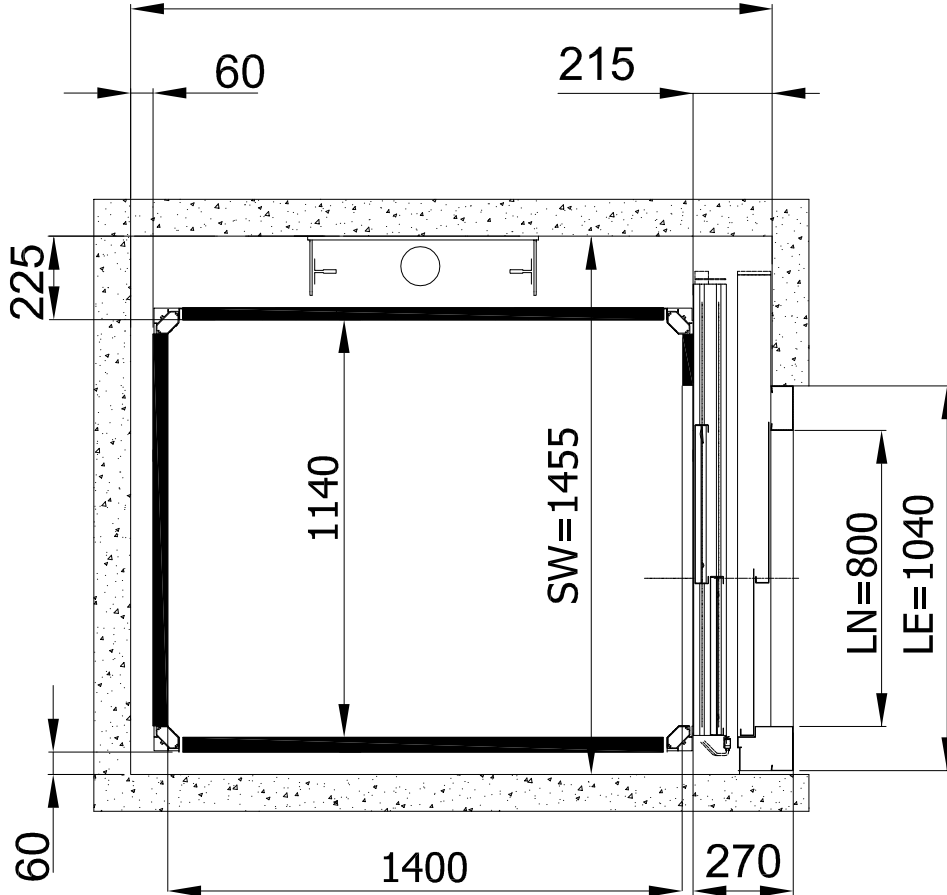

Внешние размеры платформы 1460x1170, Внутренние размеры платформы 1400x1140, телескопические двери, шахта бетонная

НАПРАВЛЯЮЩИЕ СБОКУ

НЕПРОХОДНАЯ ПЛАТФОРМА

SD=1735