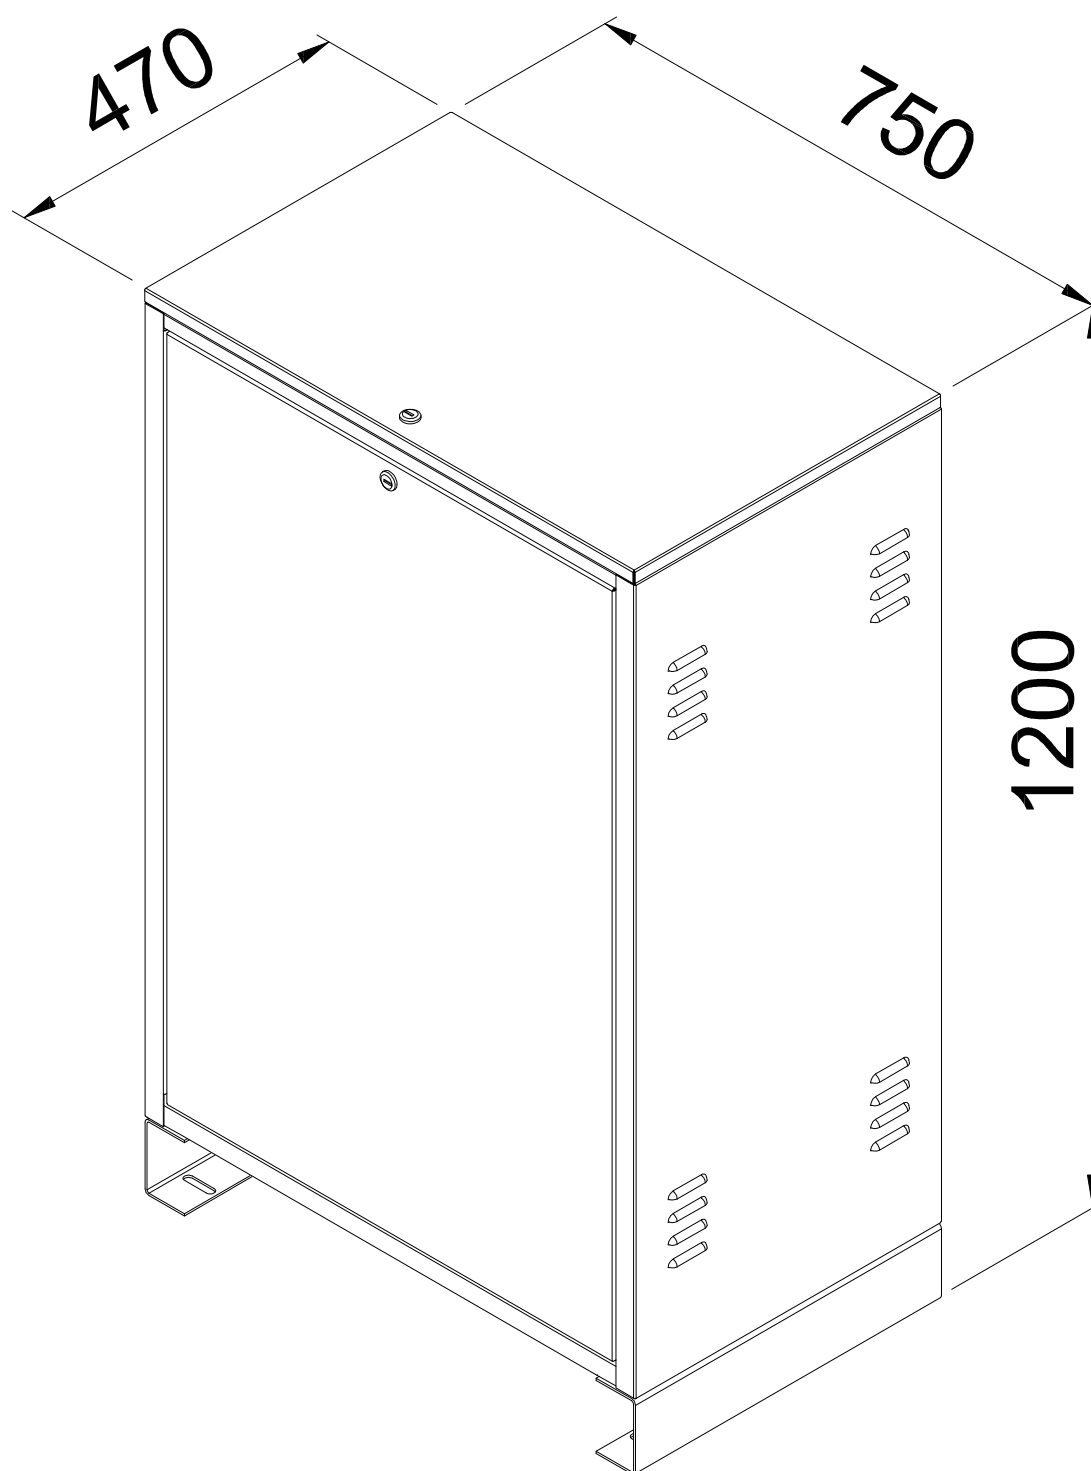

Размеры шкафа управления

До подписания письменного соглашения ООО "Креатив-Мастер" оставляет за собой право менять любую часть данной технической документации без предварительного согласования

Изм	Лист	№ докум	Подп.	Дата

Вертикальный подъемник E07
Шкаф управления

Лист
9