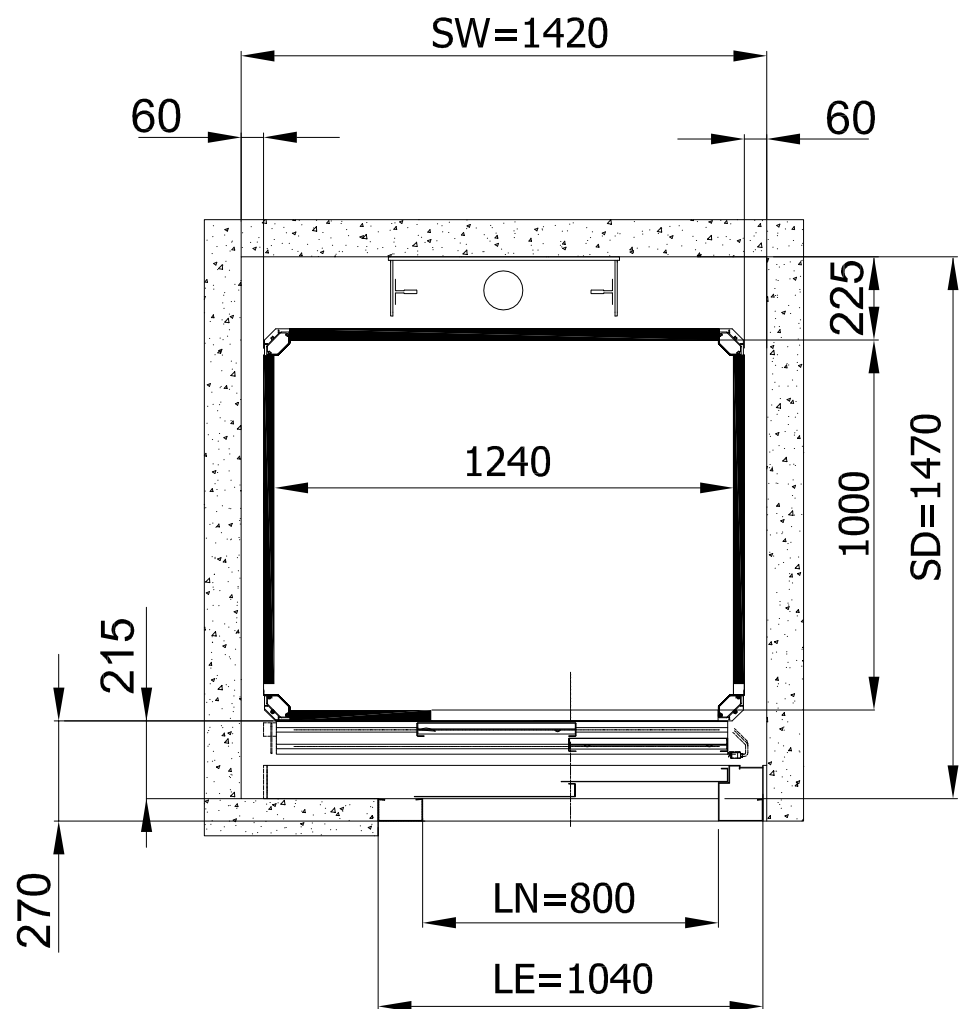

Внешние размеры платформы 1250х1000, Внутренние размеры платформы 1250х1000, распашные двери, направляющие сзади

БЕТОННАЯ ШАХТА (стальная дверь)

МЕТАЛЛОКАРКАСНАЯ ШАХТА (алюминиевая дверь)

Условные обозначение:

Внешние размеры платформы 1250x1000, Внутренние размеры платформы 1250x1000, распашные двери, направляющие сбоку

БЕТОННАЯ ШАХТА (стальная дверь)

МЕТАЛЛОКАРКАСНАЯ ШАХТА (алюминиевая дверь)

Условные обозначение:

Изм	Лист	И докум	Подп.	Дата

Вертикальный подъемник E07
Размеры в плане

Лист

2

Внешние размеры платформы 1250x1000, Внутренние размеры платформы 1190x1000, распашные двери, направляющие сзади

БЕТОННАЯ ШАХТА (стальная дверь)

НЕПРОХОДНАЯ ПЛАТФОРМА

ПРОХОДНАЯ ПЛАТФОРМА

НАПРАВЛЯЮЩИЕ СЗАДИ

ПРАВОЕ ОТКРЫВАНИЕ

ЛЕВОЕ ОТКРЫВАНИЕ

Условные обозначение:

- SW - ширина шахты
- SD - глубина шахты
- LN - ширина двери (в свету)
- LE - ширина двери с рамой