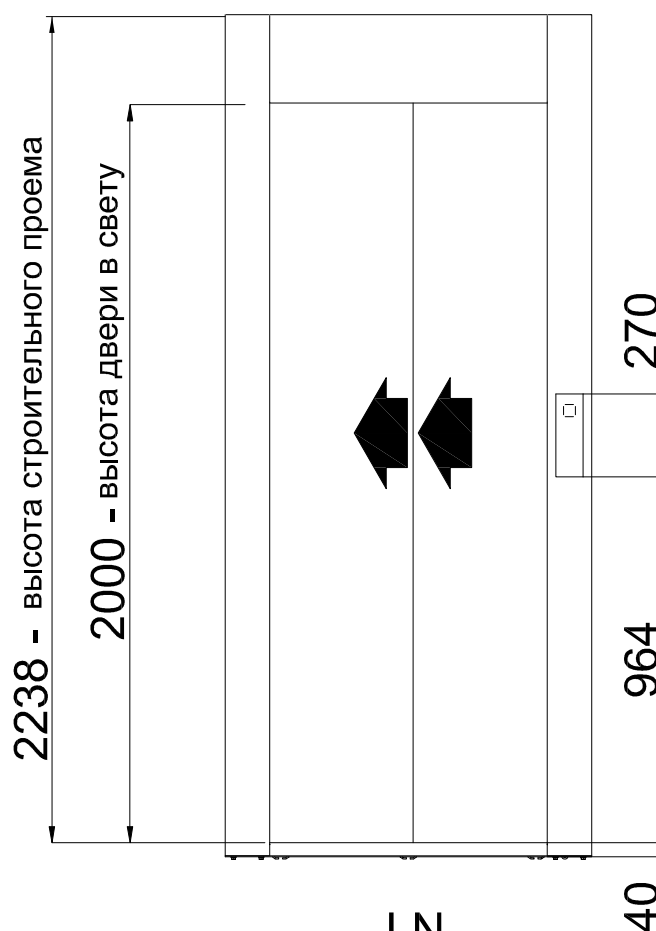

ТЕЛЕСКОПИЧЕСКАЯ ДВЕРЬ ЛЕВОГО ОТКРЫВАНИЯ

LN	LE
700	940
750	990
800	1040
900	1140

До подписания письменного соглашения ООО "Креатив-Мастер" оставляет за собой право менять любую часть данной технической документации без предварительного согласования

Условные обозначение:
LN - ширина двери (в свету)
LE - ширина двери с рамой

Изм	Лист	№ докум	Подп.	Дата

Вертикальный подъемник E07
Типы телескопических дверей

Лист

4