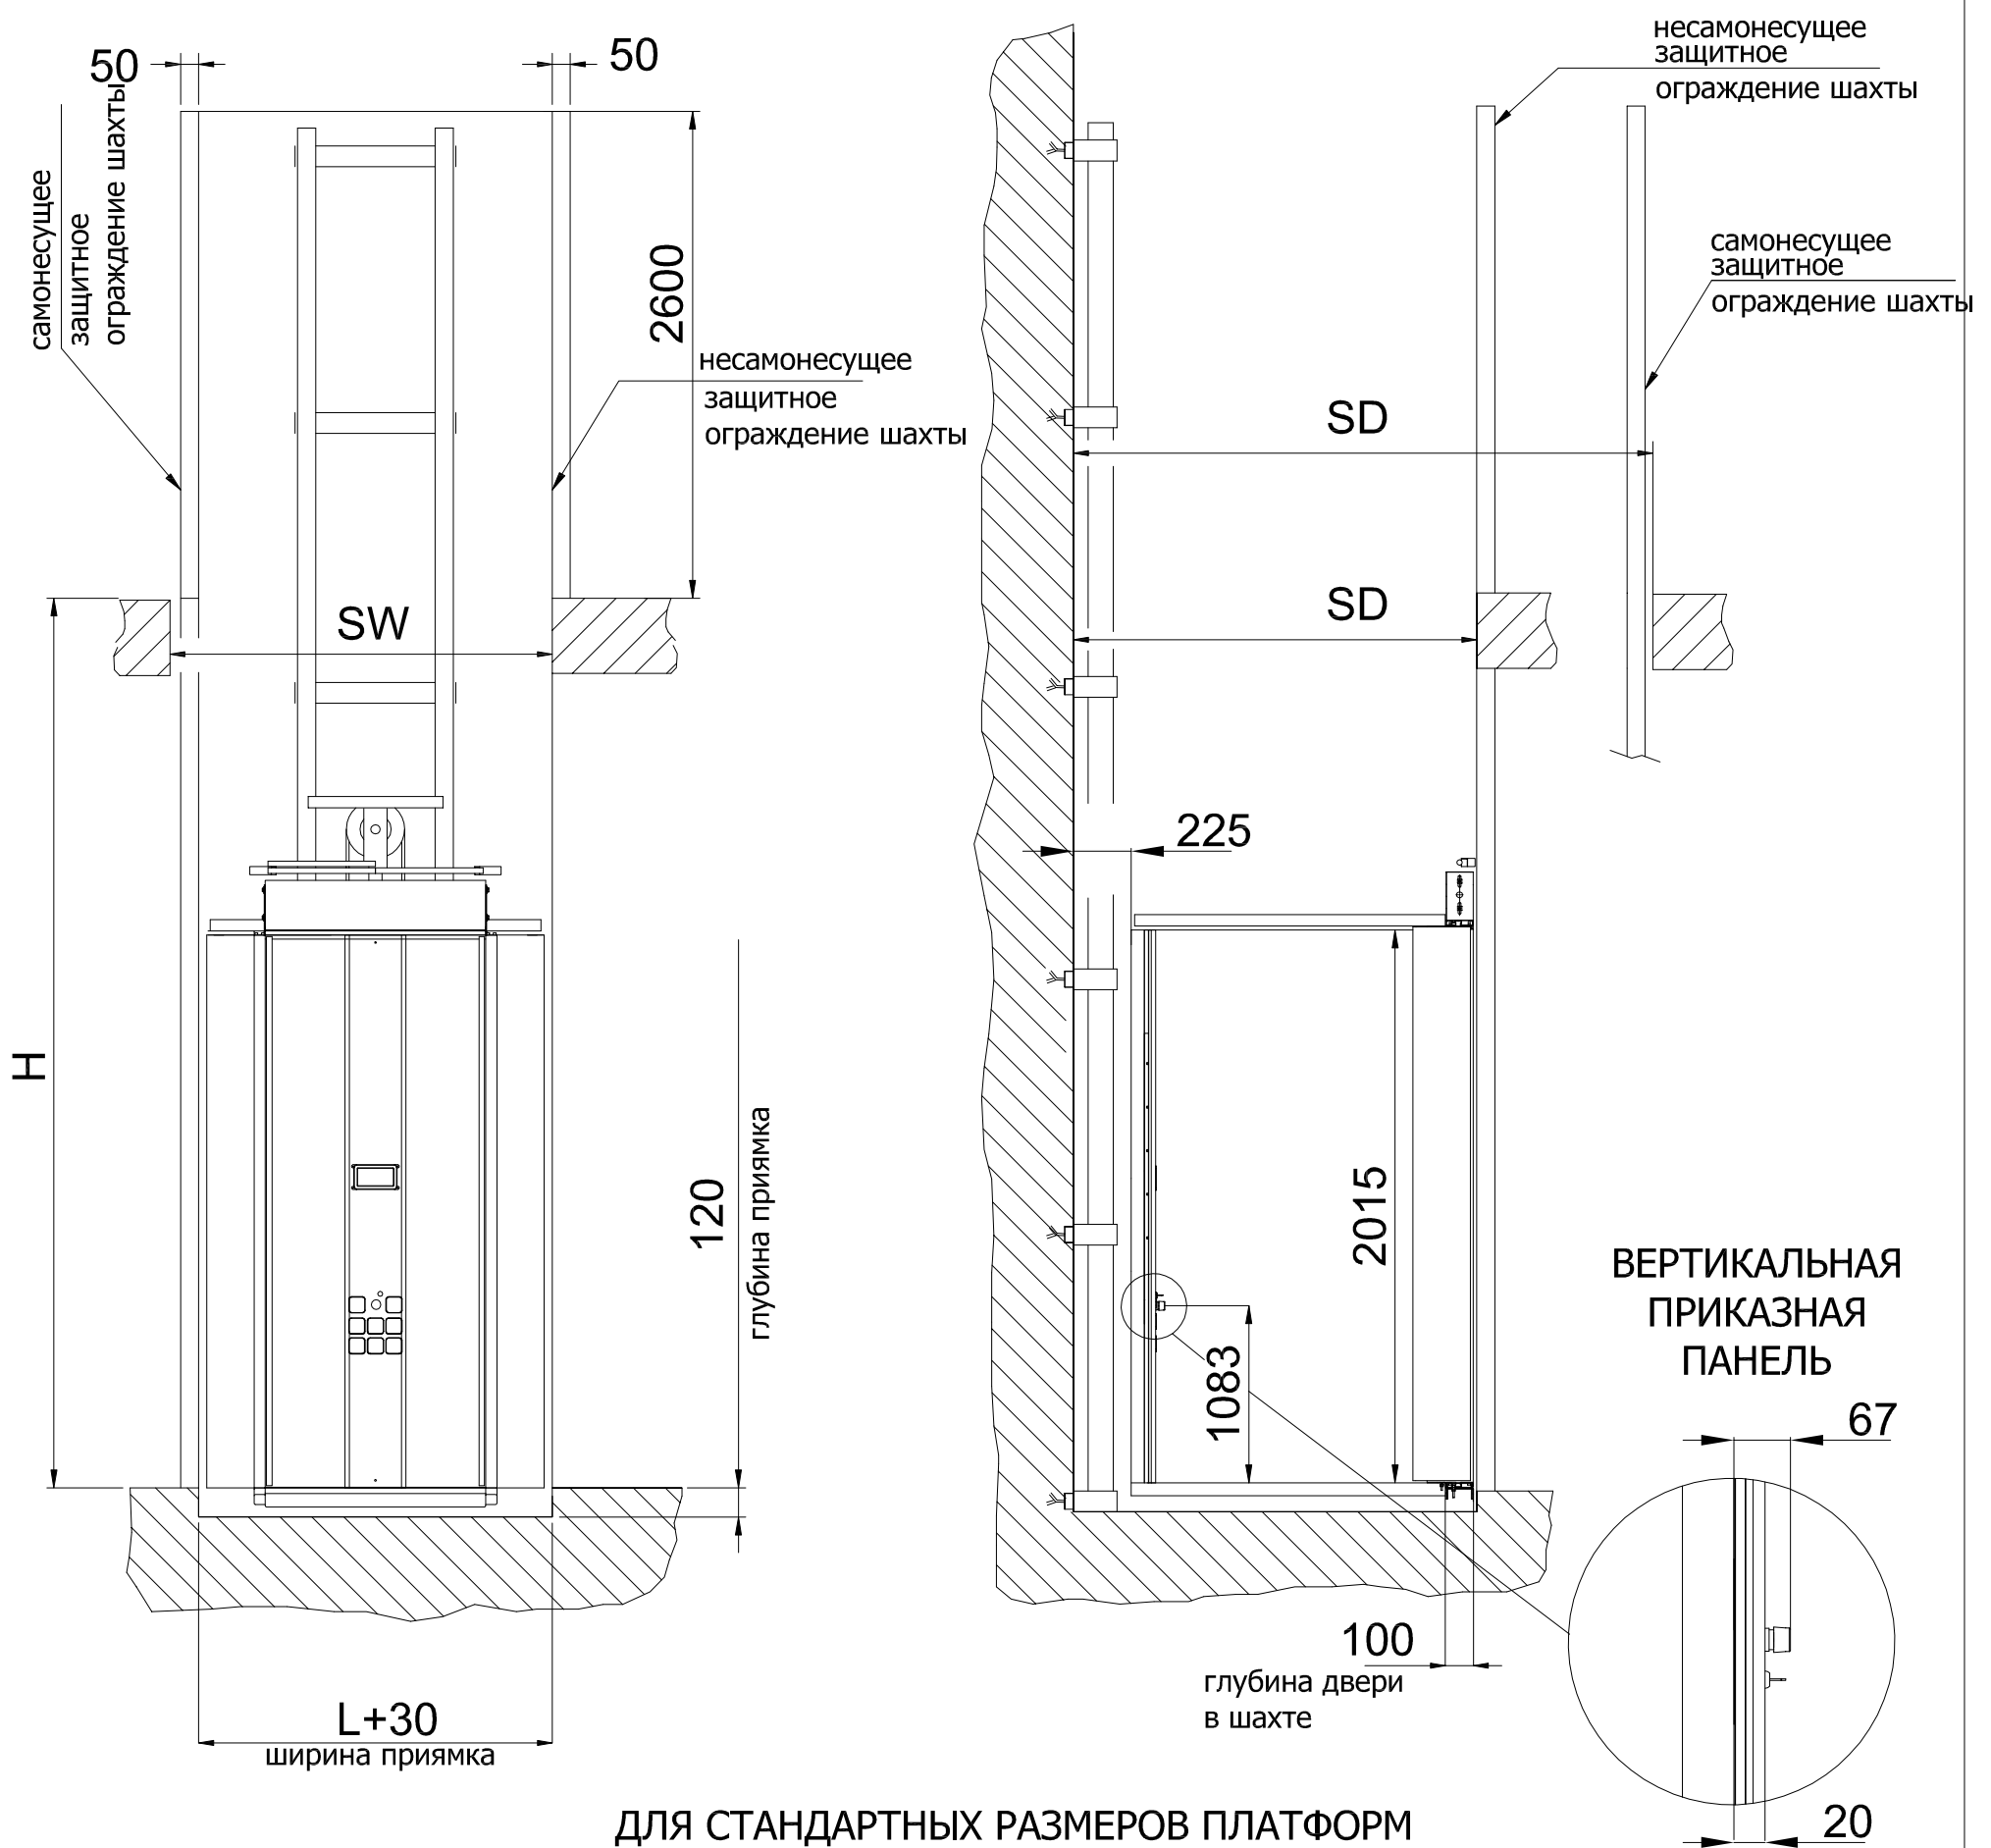

Вертикальный разрез шахты при применении телескопических дверей

ДЛЯ СТАНДАРТНЫХ РАЗМЕРОВ ПЛАТФОРМ

SW ширина шахты	несамонесущее ограждение или бетонная/кирпичная шахта	L+120
	одностороннее самонесущее ограждение	L+180
	двустороннее самонесущее ограждение	L+240
SD глубина шахты	несамонесущее ограждение или бетонная/кирпичная шахта	P+340
	самонесущее ограждение	P+400

Условные обозначение:
LN - ширина двери (в свету)
LE - ширина двери с рамой
L, P - см. эскиз
H - высота подъема