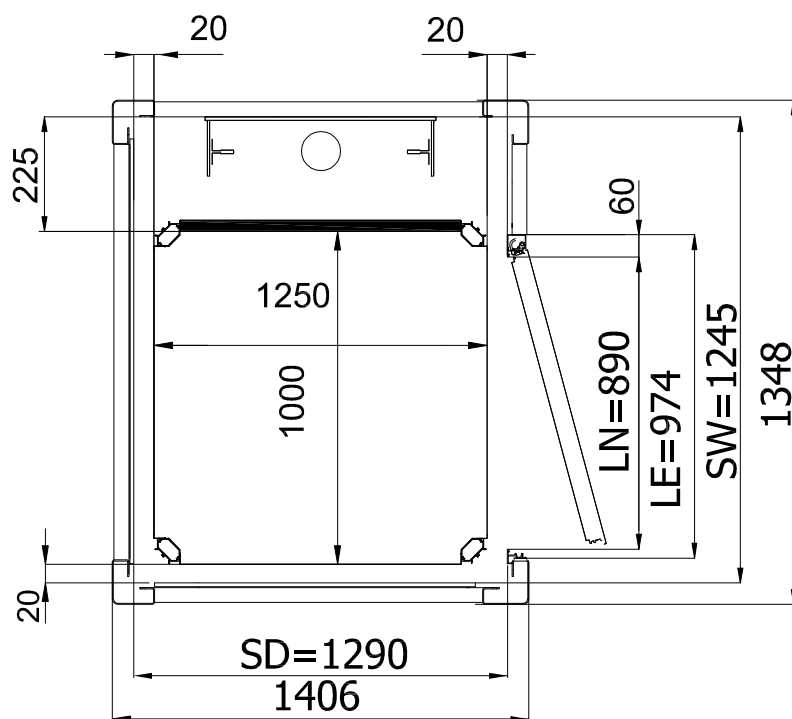

Внешние размеры платформы 1250х1000, Внутренние размеры платформы 1250х1000, распашные двери, направляющие сзади

БЕТОННАЯ ШАХТА (стальная дверь)

МЕТАЛЛОКАРКАСНАЯ ШАХТА (алюминиевая дверь)

Условные обозначение:

- SW - ширина шахты
- SD - глубина шахты
- LN - ширина двери (в свету)
- LE - ширина двери с рамой

До подписания письменного соглашения ООО "Креатив-Мастер" оставляет за собой право менять любую часть данной технической документации без предварительного согласования

Внешние размеры платформы 1250x1000, Внутренние размеры платформы 1250x1000, распашные двери, направляющие сбоку

БЕТОННАЯ ШАХТА (стальная дверь)

МЕТАЛЛОКАРКАСНАЯ ШАХТА (алюминиевая дверь)

Условные обозначение:

Изм	Лист	И докум	Подп.	Дата

Вертикальный подъемник E07
Размеры в плане

Лист

2

Внешние размеры платформы 1250x1000, Внутренние размеры платформы 1190x1000, распашные двери, направляющие сзади

БЕТОННАЯ ШАХТА (стальная дверь)