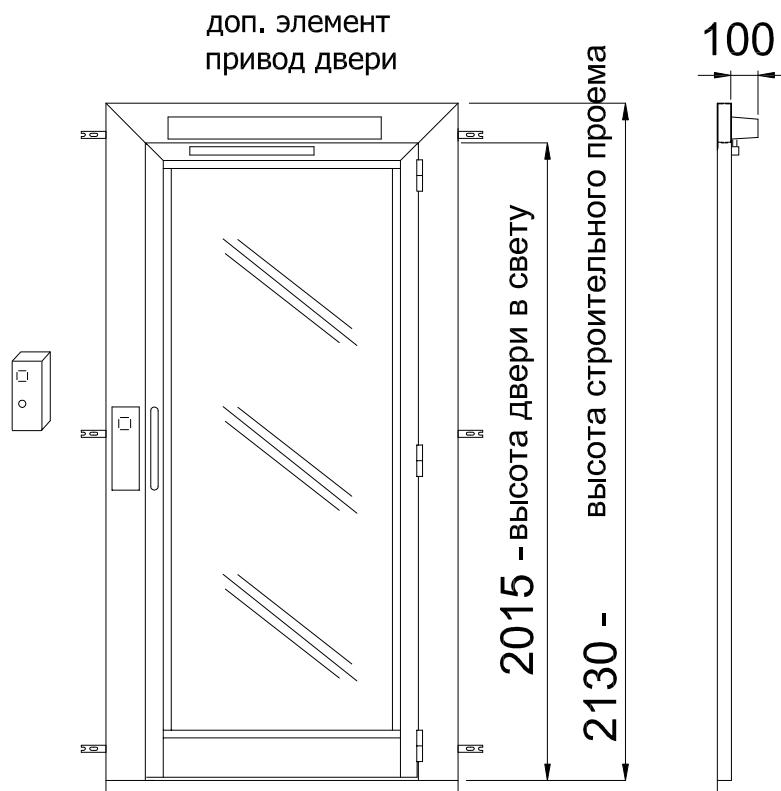

Типы распашных дверей

ПАНОРАМНАЯ АЛЮМИНИЕВАЯ ДВЕРЬ

ПАНОРАМНАЯ АЛЮМИНИЕВАЯ ДВЕРЬ

ПАНОРАМНАЯ ДВУСТВОРЧАТАЯ ДВЕРЬ