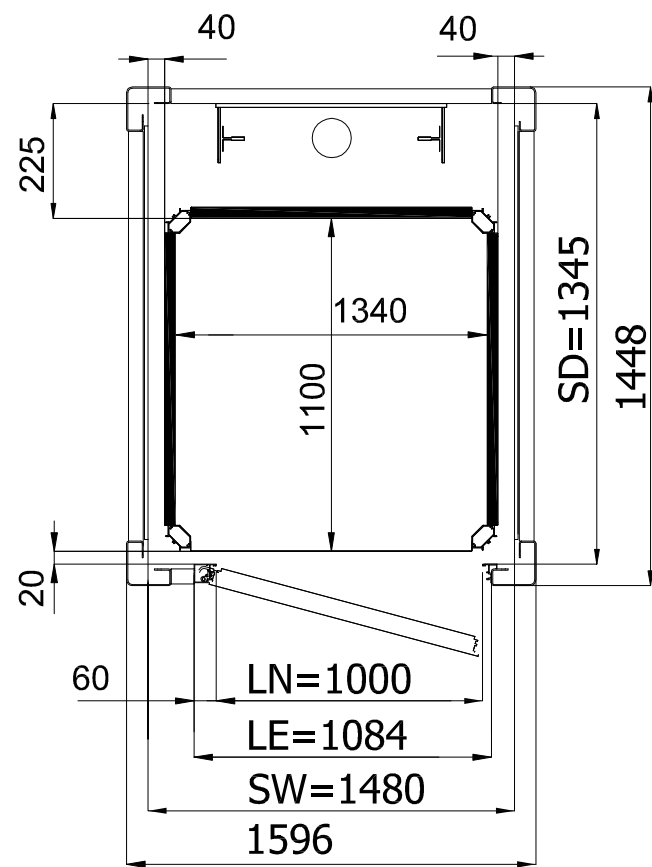

Изм	Лист	№ докум	Подп.	Дата
-----	------	---------	-------	------

Вертикальный подъемник E07
Размеры в плане

Внешние размеры платформы 1250x1000, Внутренние размеры платформы 1220x970, распашные двери, направляющие сбоку

Внешние размеры платформы 1300x1030, Внутренние размеры платформы 1240x1000, телескопические двери, шахта металлокаркасная

НАПРАВЛЯЮЩИЕ СБОКУ

ПРОХОДНАЯ ПЛАТФОРМА

НАПРАВЛЯЮЩИЕ СЗАДИ

ПРАВОЕ ОТКРЫВАНИЕ

ЛЕВОЕ ОТКРЫВАНИЕ

Внешние размеры платформы 1400x1100, Внутренние размеры платформы 1400x1100, распашные двери, направляющие сбоку

БЕТОННАЯ ШАХТА (стальная дверь)

МЕТАЛЛОКАРКАСНАЯ ШАХТА (алюминиевая дверь)

Условные обозначение:
 SW - ширина шахты
 SD - глубина шахты
 LN - ширина двери (в свету)
 LE - ширина двери с рамой

Внешние размеры платформы 1400х1100, Внутренние размеры платформы 1340х1100, распашные двери, направляющие сзади

БЕТОННАЯ ШАХТА (стальная дверь)

МЕТАЛЛОКАРКАСНАЯ ШАХТА (алюминиевая дверь)

Условные обозначение: