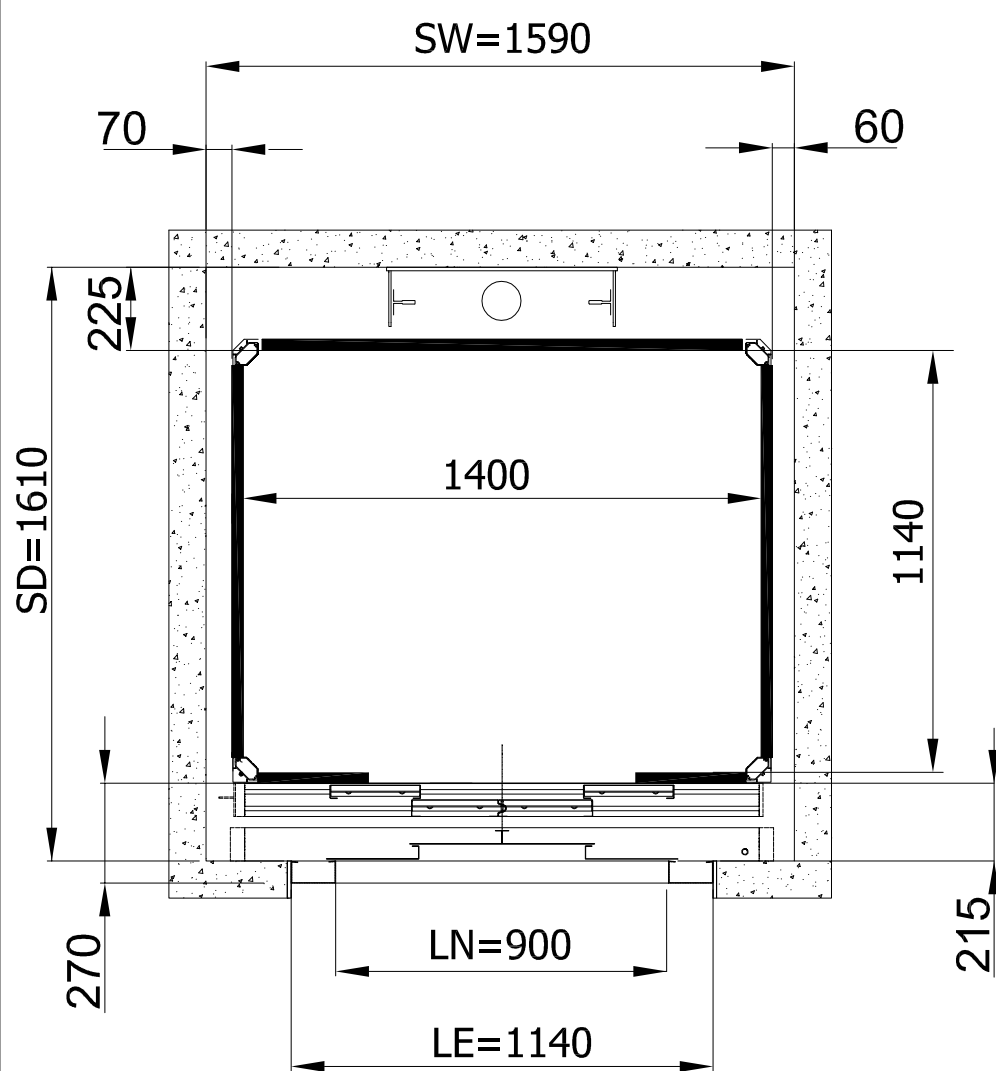

Внешние размеры платформы 1460x1170, Внутренние размеры платформы 1400x1140, телескопические двери центрального открывания

БЕТОННАЯ ШАХТА