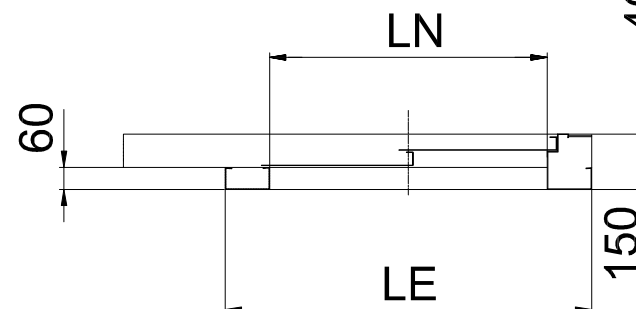

LN	LE
700	940
750	990
800	1040
900	1140

ТЕЛЕСКОПИЧЕСКАЯ ДВЕРЬ
ЛЕВОГО ОТКРЫВАНИЯ

LN	LE
700	940
750	990
800	1040
900	1140

До подписания письменного соглашения ООО "Креатив-Мастер" оставляет за собой право менять любую часть данной технической документации без предварительного согласования