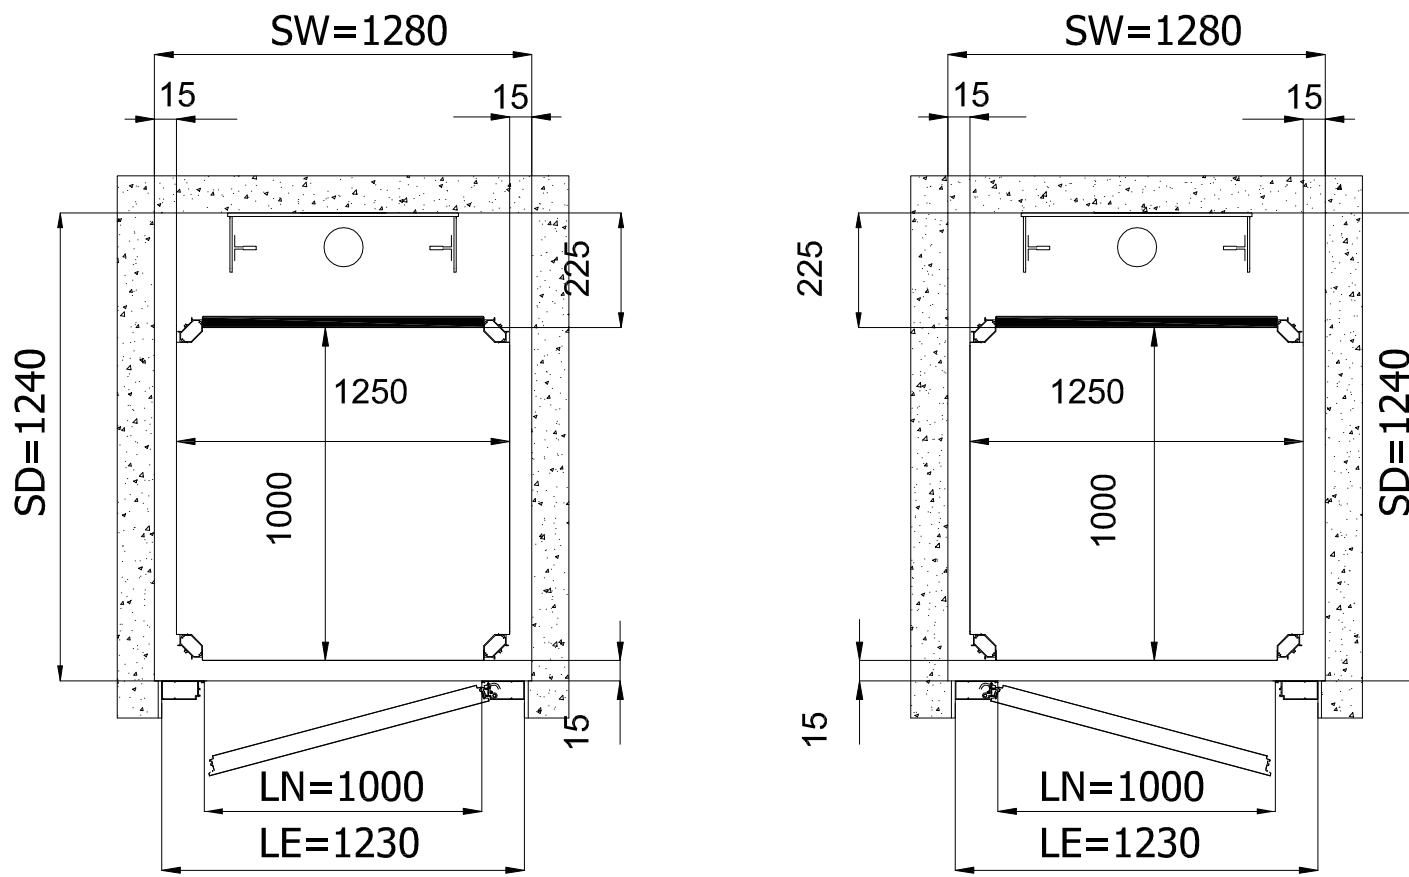

Внешние размеры платформы 1250х1000, Внутренние размеры платформы 1250х1000, распашные двери, направляющие сзади

БЕТОННАЯ ШАХТА (стальная дверь)

МЕТАЛЛОКАРКАСНАЯ ШАХТА (алюминиевая дверь)

Условные обозначение: