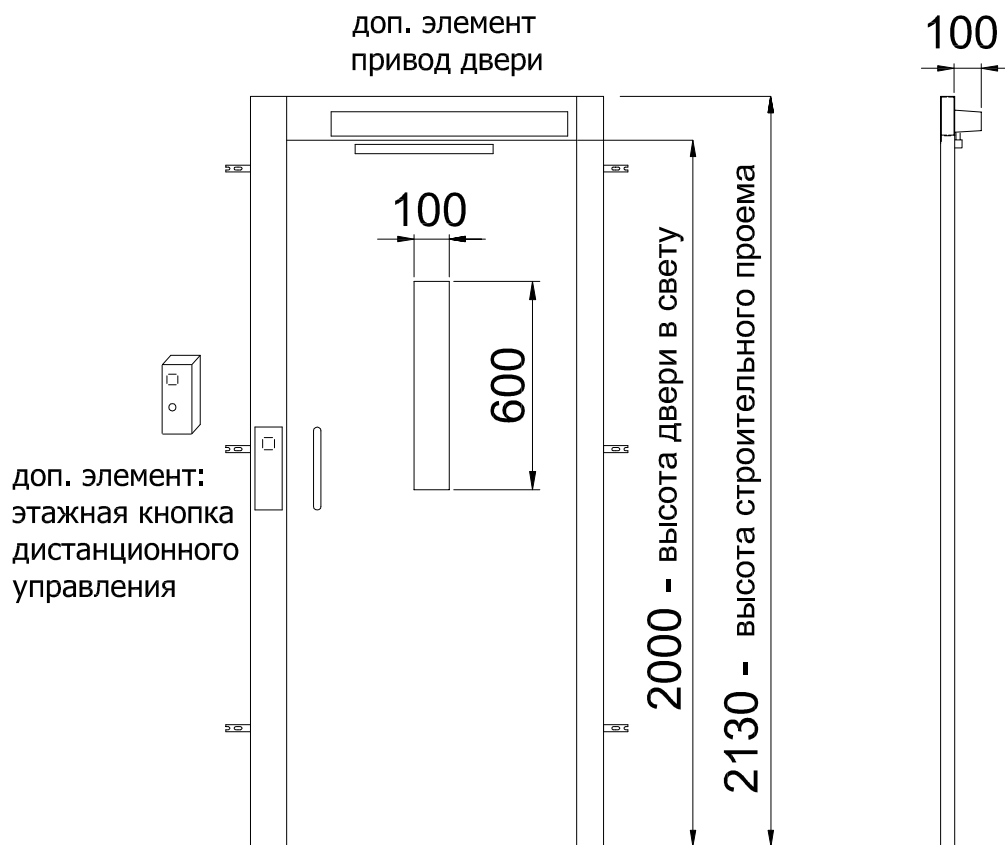

Типы распашных дверей

СТАЛЬНАЯ ДВЕРЬ