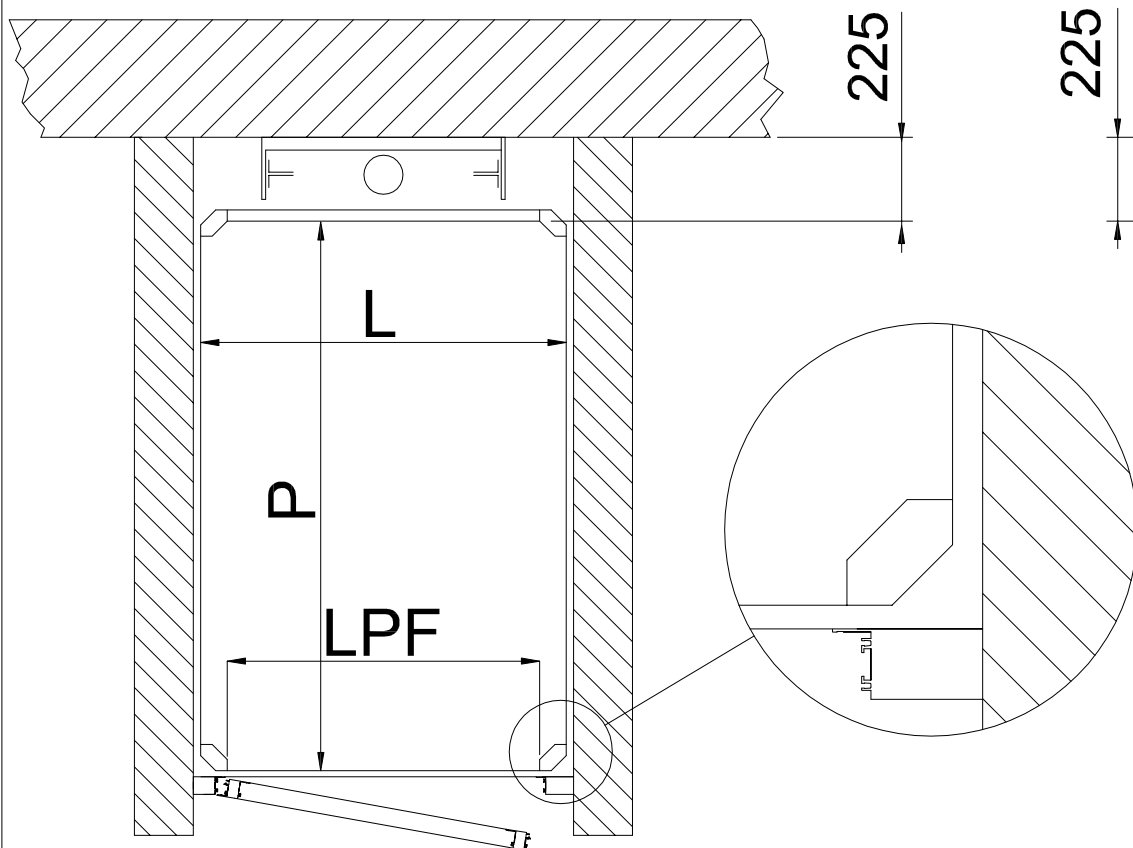

Внешние размеры платформы 1250х1000, Внутренние размеры платформы 1250х1000, распашные двери, направляющие сзади

БЕТОННАЯ ШАХТА (стальная дверь)

МЕТАЛЛОКАРКАСНАЯ ШАХТА (алюминиевая дверь)

Условные обозначение:

БЕТОННАЯ ШАХТА (стальная дверь)

МЕТАЛЛОКАРКАСНАЯ ШАХТА (алюминиевая дверь)

Условные обозначение:

SW - ширина шахты

SD - глубина шахты

LN - ширина двери (в свету)

LE - ширина двери с рамой

До подписания письменного соглашения ООО "Креатив-Мастер" оставляет за собой право менять любую часть данной технической документации без предварительного согласования

Изм	Лист	И докум	Подп.	Дата

Вертикальный подъемник E07
Размеры в плане

Лист

4

Варианты установки

НЕПРОХОДНАЯ
ПЛАТФОРМА БЕЗ СТЕН
направляющие сзади

НЕПРОХОДНАЯ
ПЛАТФОРМА С ОДНОЙ СТЕНОЙ
направляющие сзади

ПРОХОДНАЯ
ПЛАТФОРМА БЕЗ СТЕН

ПРОХОДНАЯ
ПЛАТФОРМА С ОДНОЙ СТЕНОЙ

L	P
1250	1000
1400	1100
1460	1170
1300	1030

LP	P-110 без панели управления	S = 150	алюминиевая дверь
LPF	L-140 без панели управления	S = 140	дверь шпон с кнопкой вызова со стороны направляющих
PS1=LS1	60	S = 170	дверь шпон с петлями со стороны направляющих