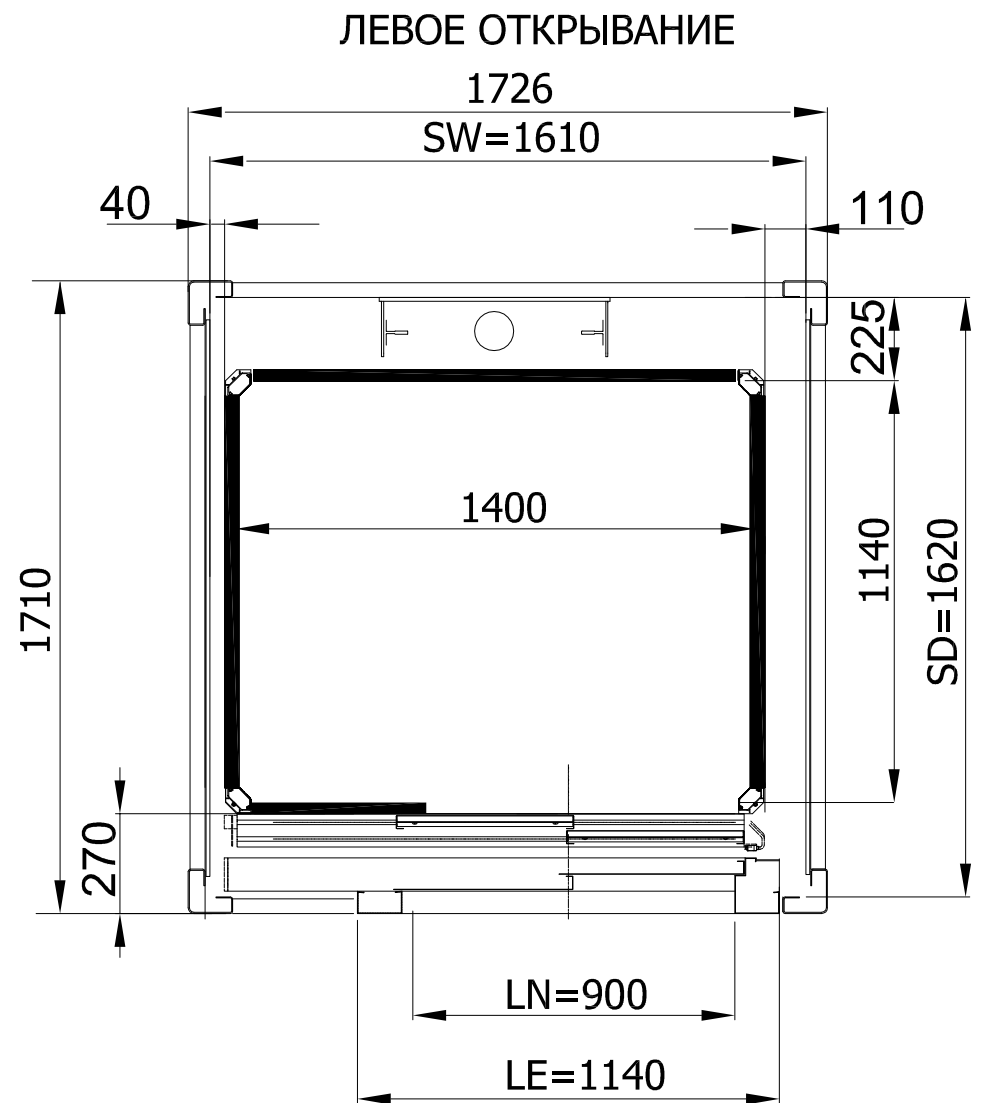

Условные обозначение:
SW - ширина шахты
SD - глубина шахты
LN - ширина двери (в свету)
LE - ширина двери с рамой

До подписания письменного соглашения ООО "Креатив-Мастер" оставляет за собой право менять любую часть данной технической документации без предварительного согласования

Изм.	Лист	№ докум	Подп.	Дата

Вертикальный подъемник E07
Размеры в плане