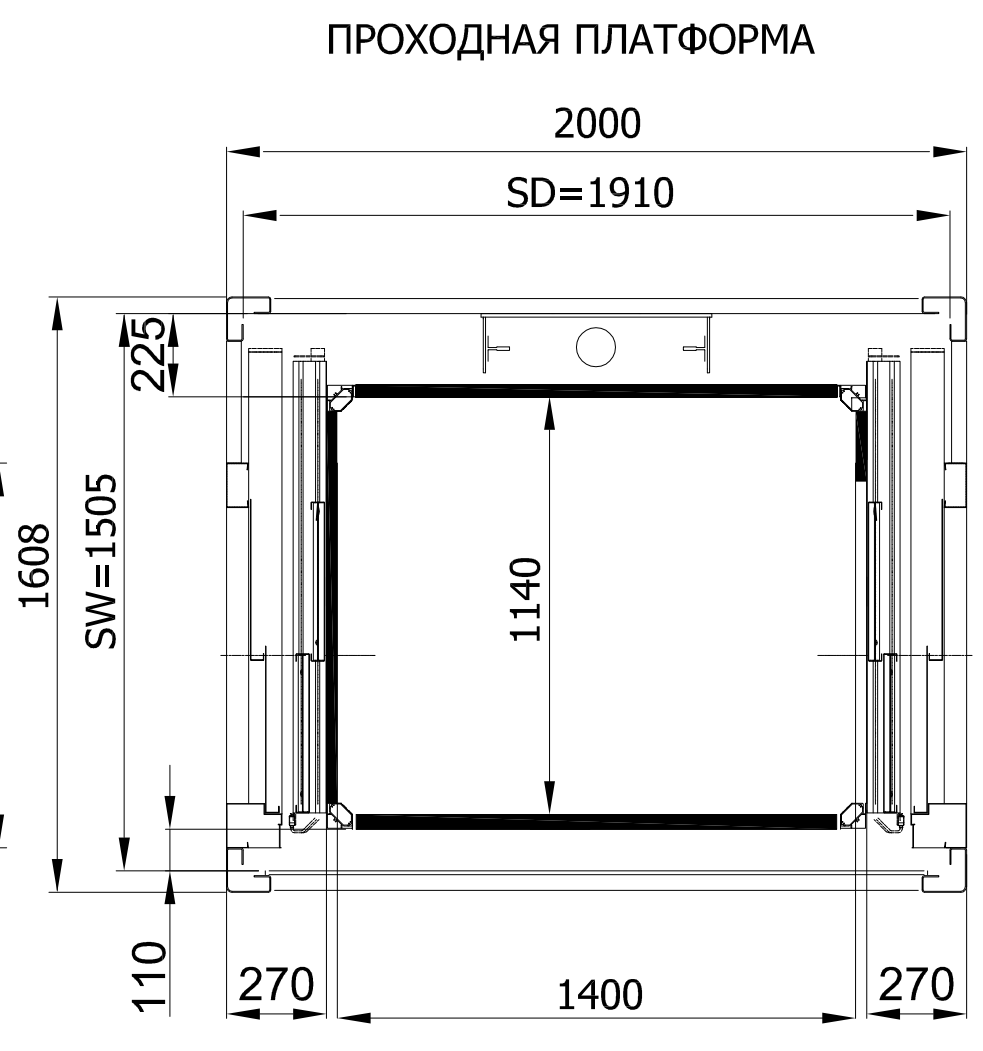

Внешние размеры платформы 1460x1170, Внутренние размеры платформы 1400x1140, телескопические двери, шахта металлокаркасная

НАПРАВЛЯЮЩИЕ СБОКУ

НАПРАВЛЯЮЩИЕ СЗАДИ