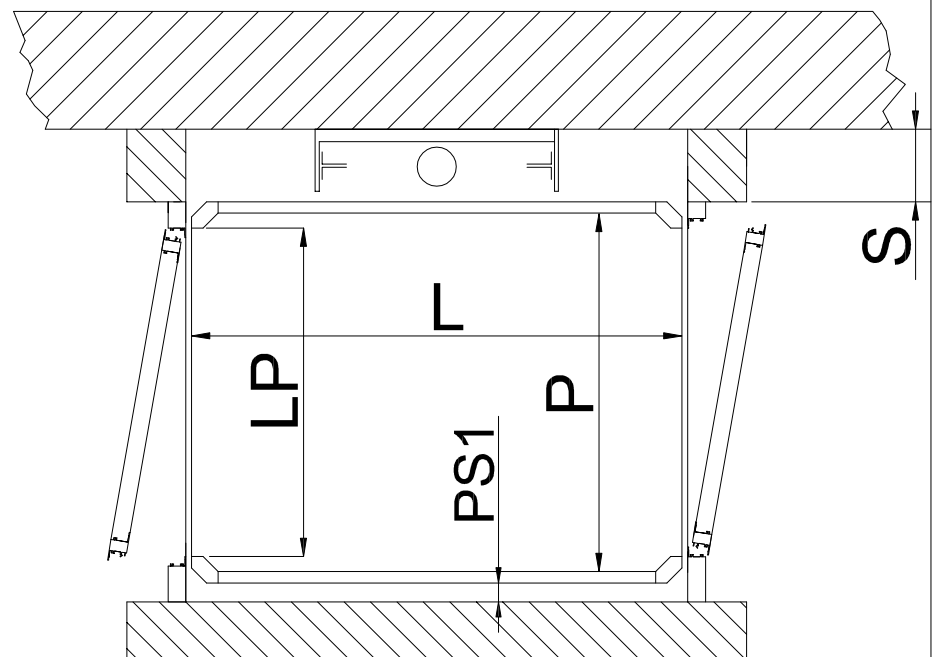

ПРОХОДНАЯ
ПЛАТФОРМА С ОДНОЙ СТЕНОЙ

L	P
1250	1000
1400	1100
1460	1170
1300	1030

LP	P-110 без панели управления	S = 150	алюминиевая дверь
LPF	L-140 без панели управления	S = 140	дверь шпон с кнопкой вызова со стороны направляющих
PS1=LS1	60	S = 170	дверь шпон с петлями со стороны направляющих

До подписания письменного соглашения ООО "Креатив-Мастер" оставляет за собой право менять любую часть данной технической документации без предварительного согласования

Изм	Лист	N докум	Подп.	Дата

Вертикальный подъемник E07
Размеры в плане

Лист
5