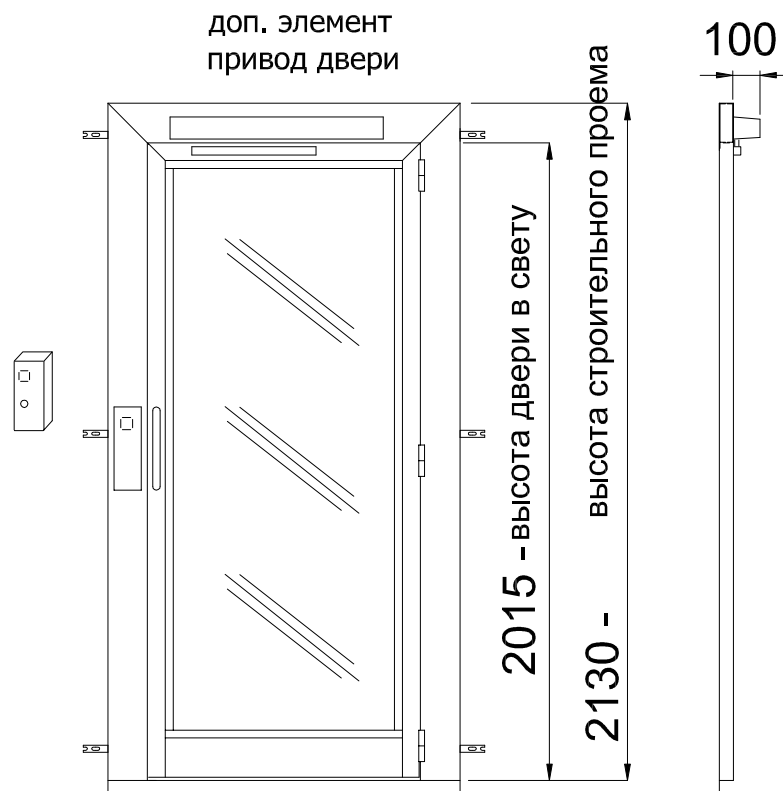

Типы распашных дверей

ПАНОРАМНАЯ АЛЮМИНИЕВАЯ ДВЕРЬ

ПАНОРАМНАЯ АЛЮМИНИЕВАЯ ДВЕРЬ

ПАНОРАМНАЯ ДВУСТВОРЧАТАЯ ДВЕРЬ