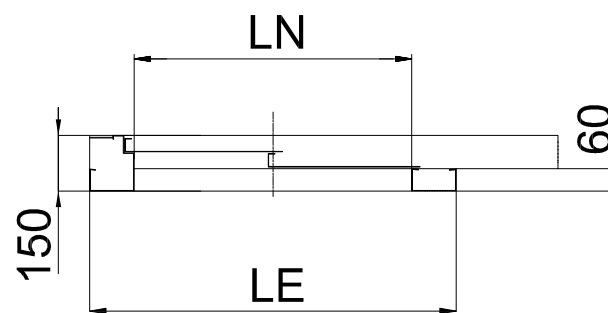

LN	LE
700	940
750	990
800	1040
900	1140

ТЕЛЕСКОПИЧЕСКАЯ ДВЕРЬ
ЛЕВОГО ОТКРЫВАНИЯ

LN	LE
700	940
750	990
800	1040
900	1140

До подписания письменного соглашения ООО "Креатив-Мастер" оставляет за собой право менять любую часть данной технической документации без предварительного согласования