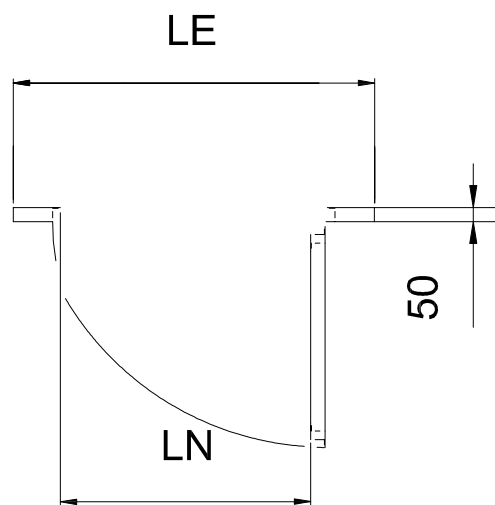

LN	LE
750*	1030
800	1080
860	1130
900	1180
950*	1230

*специальное исполнение

До подписания письменного соглашения ООО "Креатив-Мастер" оставляет за собой право менять любую часть данной технической документации без предварительного согласования

Условные обозначение:
LN - ширина двери (в свету)
LE - ширина двери с рамой

Изм	Лист	№ докум	Подп.	Дата

Вертикальный подъемник E07
Типы распашных дверей

Лист

7