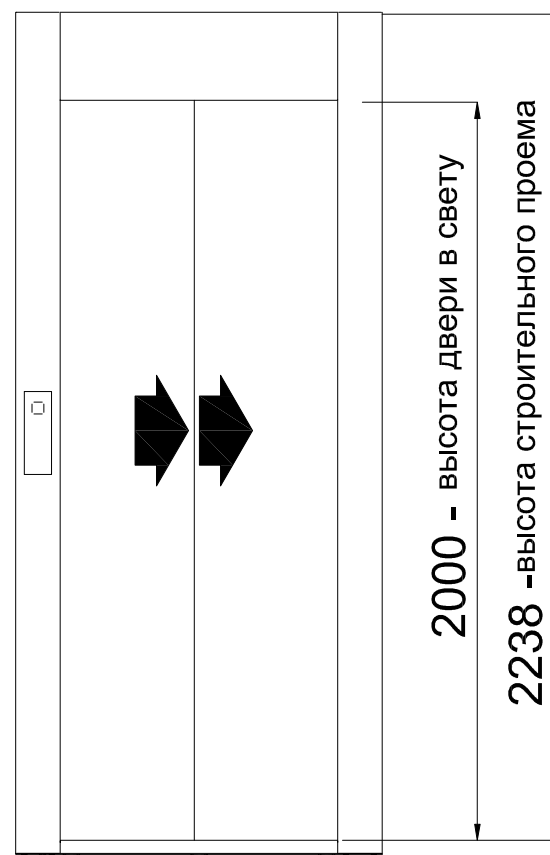

LN	LE
700	940
750	990
800	1040
900	1140

ТЕЛЕСКОПИЧЕСКАЯ ДВЕРЬ
ЛЕВОГО ОТКРЫВАНИЯ

LN	LE
700	940
750	990
800	1040
900	1140

До подписания письменного соглашения ООО "Креатив-Мастер" оставляет за собой право менять любую часть данной технической документации без предварительного согласования